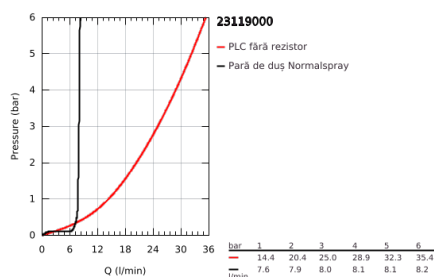

23 119 000 ALLURE BRILLIANT BATERIE CADĂ MONOCOMANDĂ 1/2", MONTARE PE PODEA

DESCRIEREA PRODUSULUI

- Colour: cromat
- set pentru instalarea finală a codului 45 984
- fără set de preinstalare
- cartuş ceramic de 46 mm cu GROHE SilkMove
- suprafață GROHE LongLife
- divertor cu revenire automată: cadă/duș
- pipă cu aerator integrat
- proiecție 270 mm
- valve unic-sens integrate în ieșirea pentru duș de 1/2"
- cu suport de duș
- pară de duș Euphoria Cube+
- furtun de duș metalic 1250 mm
- protecție împotriva refluxului