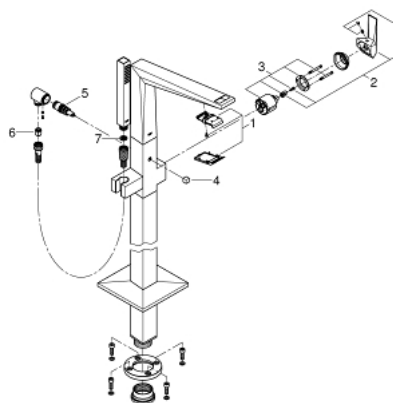

23 119 000 ALLURE BRILLIANT BATERIE CADĂ MONOCOMANDĂ 1/2", MONTARE PE PODEA

DESCRIEREA PRODUSULUI

- Colour: cromat
- set pentru instalarea finală a codului 45 984
- fără set de preinstalare
- cartuş ceramic de 46 mm cu GROHE SilkMove
- suprafață GROHE LongLife
- divertor cu revenire automată: cadă/duș
- pipă cu aerator integrat
- proiecție 270 mm
- valve unic-sens integrate în ieșirea pentru duș de 1/2"
- cu suport de duș
- pară de duș Euphoria Cube+
- furtun de duș metalic 1250 mm
- protecție împotriva refluxului

23 119 000 ALLURE BRILLIANT BATERIE CADĂ MONOCOMANDĂ 1/2", MONTARE PE PODEA

PIESE DE SCHIMB , august 2016 – now

- 1: Race (Spare part-nr. 46803000)
- 2: Braț (Spare part-nr. 46804000)
- 3: Cartuș (Spare part-nr. 46048000)
- 4: Buton de comutare (Spare part-nr. 46805000)
- 5: Comutator (Spare part-nr. 65655000)
- 6: Ventil de reținere (Spare part-nr. 08565000)
- 7: Filtru impuritati (Spare part-nr. 0700200M)