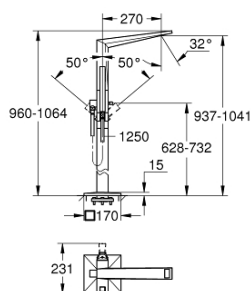

23 119 000 ALLURE BRILLIANT BATERIE CADĂ MONOCOMANDĂ 1/2", MONTARE PE PODEA

DESCRIEREA PRODUSULUI

- Colour: cromat
- set pentru instalarea finală a codului 45 984
- fără set de preinstalare
- cartuş ceramic de 46 mm cu GROHE SilkMove
- suprafață GROHE LongLife
- divertor cu revenire automată: cadă/duș
- pipă cu aerator integrat
- proiecție 270 mm
- valve unic-sens integrate în ieșirea pentru duș de 1/2"
- cu suport de duș
- pară de duș Euphoria Cube+
- furtun de duș metalic 1250 mm
- protecție împotriva refluxului

23 119 000 ALLURE BRILLIANT BATERIE CADĂ MONOCOMANDĂ 1/2", MONTARE PE PODEA

PIESE DE SCHIMB , august 2016 – now

- 1: Race (Spare part-nr. 46803000)
- 2: Braț (Spare part-nr. 46804000)
- 3: Cartuș (Spare part-nr. 46048000)
- 4: Buton de comutare (Spare part-nr. 46805000)
- 5: Comutator (Spare part-nr. 65655000)
- 6: Ventil de reținere (Spare part-nr. 08565000)
- 7: Filtru impuritati (Spare part-nr. 0700200M)