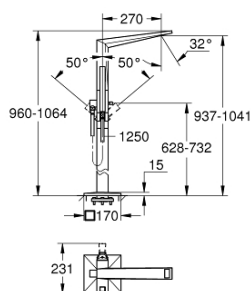

23 119 001 ALLURE BRILLIANT BATERIE CADĂ MONOCOMANDĂ 1/2", MONTARE PE PODEA

DESCRIEREA PRODUSULUI

- Colour: cromat
- set pentru instalarea finală a codului 45 984
- fără set de preinstalare
- cartuş ceramic de 46 mm cu GROHE SilkMove
- suprafață GROHE LongLife
- divertor cu revenire automată: cadă/duș
- pipă cu aerator integrat
- hand shower Euphoria Cube+ 6.5 l/min
- furtun de duș Silverflex 1250 mm
- proiecție 270 mm
- valve unic-sens integrate în ieșirea pentru duș de 1/2"
- cu suport de duș
- protecție împotriva refluxului

23 119 001 ALLURE BRILLIANT BATERIE CADĂ MONOCOMANDĂ 1/2", MONTARE PE PODEA

PIESE DE SCHIMB , noiembrie 2016 – now

- 1: Race (Spare part-nr. 46803000)
- 2: Braț (Spare part-nr. 46804000)
- 3: Cartuș (Spare part-nr. 46048000)
- 4: Buton de comutare (Spare part-nr. 46805000)
- 5: Comutator (Spare part-nr. 65655000)
- 6: Ventil de reținere (Spare part-nr. 08565000)
- 7: Filtru impuritati (Spare part-nr. 0700200M)