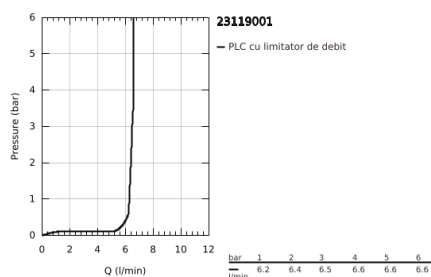

23 119 001 ALLURE BRILLIANT BATERIE CADĂ MONOCOMANDĂ 1/2", MONTARE PE PODEA

DESCRIEREA PRODUSULUI

- Colour: cromat
- set pentru instalarea finală a codului 45 984
- fără set de preinstalare
- cartuş ceramic de 46 mm cu GROHE SilkMove
- suprafață GROHE LongLife
- divertor cu revenire automată: cadă/duș
- pipă cu aerator integrat
- hand shower Euphoria Cube+ 6.5 l/min
- furtun de duș Silverflex 1250 mm
- proiecție 270 mm
- valve unic-sens integrate în ieșirea pentru duș de 1/2"
- cu suport de duș
- protecție împotriva refluxului