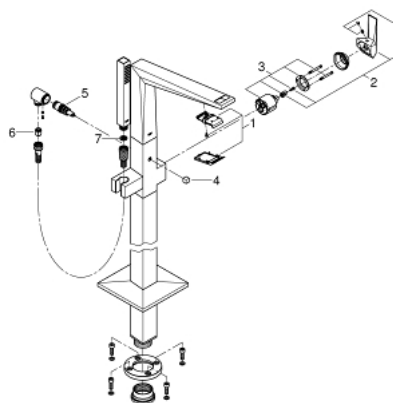

23 119 001 ALLURE BRILLIANT BATERIE CADĂ MONOCOMANDĂ 1/2", MONTARE PE PODEA

DESCRIEREA PRODUSULUI

- Colour: cromat
- set pentru instalarea finală a codului 45 984
- fără set de preinstalare
- cartuş ceramic de 46 mm cu GROHE SilkMove
- suprafață GROHE LongLife
- divertor cu revenire automată: cadă/duș
- pipă cu aerator integrat
- hand shower Euphoria Cube+ 6.5 l/min
- furtun de duș Silverflex 1250 mm
- proiecție 270 mm
- valve unic-sens integrate în ieșirea pentru duș de 1/2"
- cu suport de duș
- protecție împotriva refluxului

23 119 001 ALLURE BRILLIANT BATERIE CADĂ MONOCOMANDĂ 1/2", MONTARE PE PODEA

PIESE DE SCHIMB , noiembrie 2016 – now

- 1: Race (Spare part-nr. 46803000)
- 2: Braț (Spare part-nr. 46804000)
- 3: Cartuș (Spare part-nr. 46048000)
- 4: Buton de comutare (Spare part-nr. 46805000)
- 5: Comutator (Spare part-nr. 65655000)
- 6: Ventil de reținere (Spare part-nr. 08565000)
- 7: Filtru impuritati (Spare part-nr. 0700200M)