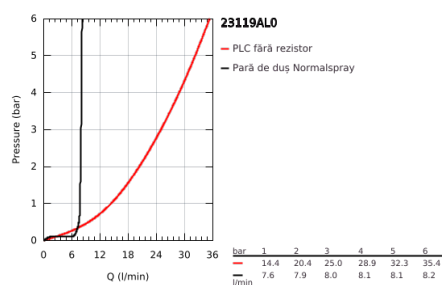

23 119 AL0 ALLURE BRILLIANT BATERIE CADĂ MONOCOMANDĂ 1/2", MONTARE PE PODEA

DESCRIEREA PRODUSULUI

- Colour: brushed hard graphite
- set pentru instalarea finală a codului 45 984
- fără set de preinstalare
- cartuş ceramic de 46 mm cu GROHE SilkMove
- finisaj GROHE LongLife
- divertor cu revenire automată: cadă/duş
- pipă cu aerator integrat
- proiecție 270 mm
- valve unic-sens integrate în ieșirea pentru duș de 1/2"
- cu suport de duș
- pară de duș Euphoria Cube+
- furtun de duș metalic 1250 mm
- protecție împotriva refluxului

23 119 AL0 ALLURE BRILLIANT BATERIE CADĂ MONOCOMANDĂ 1/2", MONTARE PE PODEA

PIESE DE SCHIMB , iulie 2015 – now

- 1: Race (Spare part-nr. 46803AL0)
- 2: Braț (Spare part-nr. 46804AL0)
- 3: Cartuș (Spare part-nr. 46048000)
- 4: Buton de comutare (Spare part-nr. 46805AL0)
- 5: Comutator (Spare part-nr. 65655AL0)
- 6: Ventil de reținere (Spare part-nr. 08565000)
- 7: Filtru impuritati (Spare part-nr. 0700200M)