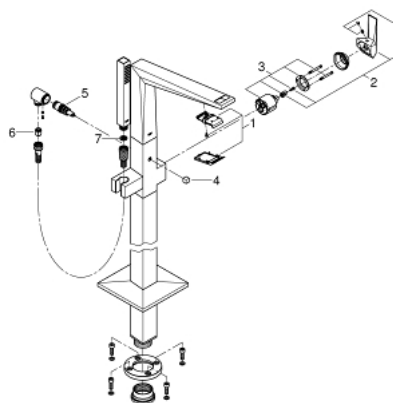

23 119 AL0 ALLURE BRILLIANT BATERIE CADĂ MONOCOMANDĂ 1/2", MONTARE PE PODEA

DESCRIEREA PRODUSULUI

- Colour: brushed hard graphite
- set pentru instalarea finală a codului 45 984
- fără set de preinstalare
- cartuş ceramic de 46 mm cu GROHE SilkMove
- finisaj GROHE LongLife
- divertor cu revenire automată: cadă/duş
- pipă cu aerator integrat
- proiecție 270 mm
- valve unic-sens integrate în ieșirea pentru duș de 1/2"
- cu suport de duș
- pară de duș Euphoria Cube+
- furtun de duș metalic 1250 mm
- protecție împotriva refluxului

23 119 AL0 ALLURE BRILLIANT BATERIE CADĂ MONOCOMANDĂ 1/2", MONTARE PE PODEA

PIESE DE SCHIMB , iulie 2015 – now

- 1: Race (Spare part-nr. 46803AL0)
- 2: Braț (Spare part-nr. 46804AL0)
- 3: Cartuș (Spare part-nr. 46048000)
- 4: Buton de comutare (Spare part-nr. 46805AL0)
- 5: Comutator (Spare part-nr. 65655AL0)
- 6: Ventil de reținere (Spare part-nr. 08565000)
- 7: Filtru impuritati (Spare part-nr. 0700200M)