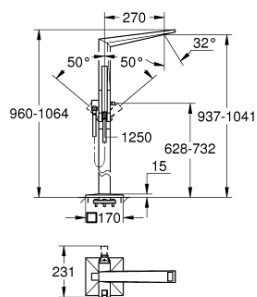

23 119 AL0 ALLURE BRILLIANT BATERIE CADĂ MONOCOMANDĂ 1/2", MONTARE PE PODEA

DESCRIEREA PRODUSULUI

- Colour: brushed hard graphite
- set pentru instalarea finală a codului 45 984
- fără set de preinstalare
- cartuş ceramic de 46 mm cu GROHE SilkMove
- finisaj GROHE LongLife
- divertor cu revenire automată: cadă/duş
- pipă cu aerator integrat
- proiecție 270 mm
- valve unic-sens integrate în ieșirea pentru duș de 1/2"
- cu suport de duș
- pară de duș Euphoria Cube+
- furtun de duș metalic 1250 mm
- protecție împotriva refluxului

23 119 AL0 ALLURE BRILLIANT BATERIE CADĂ MONOCOMANDĂ 1/2", MONTARE PE PODEA

PIESE DE SCHIMB , iulie 2015 – now

- 1: Race (Spare part-nr. 46803AL0)
- 2: Braț (Spare part-nr. 46804AL0)
- 3: Cartuș (Spare part-nr. 46048000)
- 4: Buton de comutare (Spare part-nr. 46805AL0)
- 5: Comutator (Spare part-nr. 65655AL0)
- 6: Ventil de reținere (Spare part-nr. 08565000)
- 7: Filtru impuritati (Spare part-nr. 0700200M)