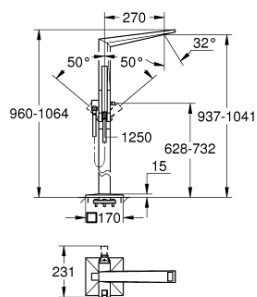

23 119 DC0 ALLURE BRILLIANT BATERIE CADĂ MONOCOMANDĂ 1/2", MONTARE PE PODEA

DESCRIEREA PRODUSULUI

- Colour: supersteel
- set pentru instalarea finală a codului 45 984
- fără set de preinstalare
- cartuş ceramic de 46 mm cu GROHE SilkMove
- finisaj GROHE LongLife
- divertor cu revenire automată: cadă/duş
- pipă cu aerator integrat
- proiecție 270 mm
- valve unic-sens integrate în ieșirea pentru duș de 1/2"
- cu suport de duș
- pară de duș Euphoria Cube+
- furtun de duș metalic 1250 mm
- protecție împotriva refluxului

23 119 DC0 ALLURE BRILLIANT BATERIE CADĂ MONOCOMANDĂ 1/2", MONTARE PE PODEA

PIESE DE SCHIMB , martie 2018 – now

- 1: Race (Spare part-nr. 46803DC0)
- 2: Braț (Spare part-nr. 46804DC0)
- 3: Cartuș (Spare part-nr. 46048000)
- 4: Buton de comutare (Spare part-nr. 46805DC0)
- 5: Comutator (Spare part-nr. 65655DC0)
- 6: Ventil de reținere (Spare part-nr. 08565000)
- 7: Filtru impuritati (Spare part-nr. 0700200M)