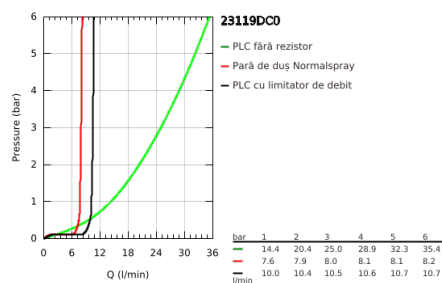

23 119 DC0 ALLURE BRILLIANT BATERIE CADĂ MONOCOMANDĂ 1/2", MONTARE PE PODEA

DESCRIEREA PRODUSULUI

- Colour: supersteel
- set pentru instalarea finală a codului 45 984
- fără set de preinstalare
- cartuş ceramic de 46 mm cu GROHE SilkMove
- finisaj GROHE LongLife
- divertor cu revenire automată: cadă/duş
- pipă cu aerator integrat
- proiecție 270 mm
- valve unic-sens integrate în ieșirea pentru duș de 1/2"
- cu suport de duș
- pară de duș Euphoria Cube+
- furtun de duș metalic 1250 mm
- protecție împotriva refluxului

23 119 DC0 ALLURE BRILLIANT BATERIE CADĂ MONOCOMANDĂ 1/2", MONTARE PE PODEA

PIESE DE SCHIMB , martie 2018 – now

- 1: Race (Spare part-nr. 46803DC0)
- 2: Braț (Spare part-nr. 46804DC0)
- 3: Cartuș (Spare part-nr. 46048000)
- 4: Buton de comutare (Spare part-nr. 46805DC0)
- 5: Comutator (Spare part-nr. 65655DC0)
- 6: Ventil de reținere (Spare part-nr. 08565000)
- 7: Filtru impuritati (Spare part-nr. 0700200M)