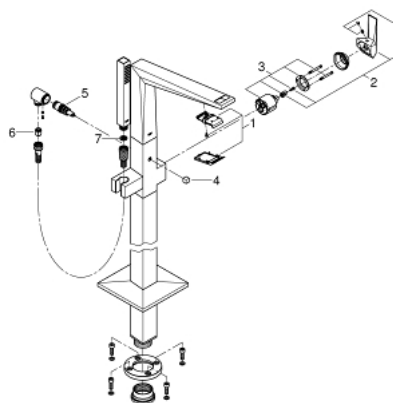

23 119 DC0 ALLURE BRILLIANT BATERIE CADĂ MONOCOMANDĂ 1/2", MONTARE PE PODEA

DESCRIEREA PRODUSULUI

- Colour: supersteel
- set pentru instalarea finală a codului 45 984
- fără set de preinstalare
- cartuş ceramic de 46 mm cu GROHE SilkMove
- finisaj GROHE LongLife
- divertor cu revenire automată: cadă/duş
- pipă cu aerator integrat
- proiecție 270 mm
- valve unic-sens integrate în ieșirea pentru duș de 1/2"
- cu suport de duș
- pară de duș Euphoria Cube+
- furtun de duș metalic 1250 mm
- protecție împotriva refluxului

23 119 DC0 ALLURE BRILLIANT BATERIE CADĂ MONOCOMANDĂ 1/2", MONTARE PE PODEA

PIESE DE SCHIMB , martie 2018 – now

- 1: Race (Spare part-nr. 46803DC0)
- 2: Braț (Spare part-nr. 46804DC0)
- 3: Cartuș (Spare part-nr. 46048000)
- 4: Buton de comutare (Spare part-nr. 46805DC0)
- 5: Comutator (Spare part-nr. 65655DC0)
- 6: Ventil de reținere (Spare part-nr. 08565000)
- 7: Filtru impuritati (Spare part-nr. 0700200M)