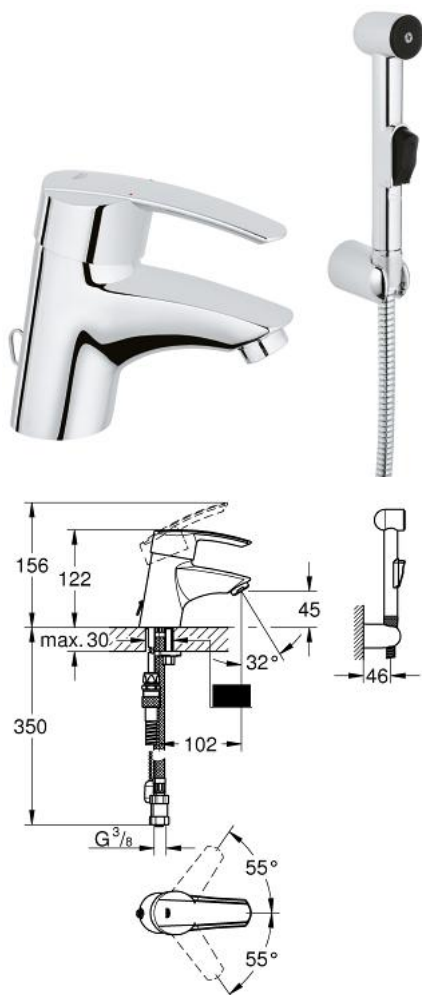

23 123 000 START BATERIE LAVOAR MONOCOMANDĂ 1/2" MĂRIMEA S

DESCRIEREA PRODUSULUI

- Colour: cromat
- instalare pe o singură gaură
- mâner din metal
- cartuş ceramic de 35 mm cu GROHE SilkMove
- limitator de debit reglabil
- reglare debit minim de aproximativ 2.5 l/min
- suprafață GROHE LongLife
- racorduri flexibile de conectare la apă
- lanț retractabil
- aerator
- GROHE FastFixation sistem de instalare rapida
- limitator de temperatură opțional
- cu set de duș compus din
- pară de duș cu comutator încorporat
- suport de perete pentru duș
- furtun de duș

23 123 000 START BATERIE LAVOAR MONOCOMANDĂ 1/2" MĂRIMEA S

PIESE DE SCHIMB , septembrie 2010 – now

- 1: Braț (Spare part-nr. 46606000)
- 2: capac (Spare part-nr. 46436000)
- 3: Screw coupling (Spare part-nr. 46460000)
- 4: Cartuș (Spare part-nr. 46374000)
- 5: Aerator (Spare part-nr. 13929000)
- 6: Ansamblu de fixare a tijei nefiletate (Spare part-nr. 46249000)
- 7: Lant (Spare part-nr. 06815000)
- 8: Ventil de reținere (Spare part-nr. 43431000)
- 8.1: Ventil de reținere (Spare part-nr. 42842000)
- 9: Cheie tubulară (Spare part-nr. 19332000)*
- 10: Limitator de temperatură (Spare part-nr. 46375000)*
- 11: Cheie pentru montare (Spare part-nr. 19017000)*