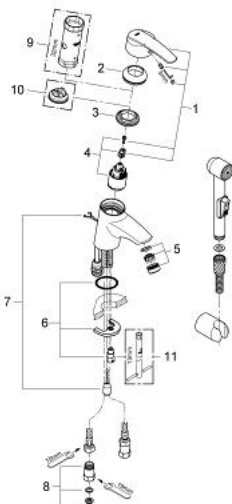

23 123 000 START BATERIE LAVOAR MONOCOMANDĂ 1/2" MĂRIMEA S

DESCRIEREA PRODUSULUI

- Colour: cromat
- instalare pe o singură gaură
- mâner din metal
- cartuş ceramic de 35 mm cu GROHE SilkMove
- limitator de debit reglabil
- reglare debit minim de aproximativ 2.5 l/min
- suprafață GROHE LongLife
- racorduri flexibile de conectare la apă
- lanț retractabil
- aerator
- GROHE FastFixation sistem de instalare rapida
- limitator de temperatură opțional
- cu set de duș compus din
- pară de duș cu comutator încorporat
- suport de perete pentru duș
- furtun de duș

23 123 000 START BATERIE LAVOAR MONOCOMANDĂ 1/2" MĂRIMEA S

PIESE DE SCHIMB , septembrie 2010 – now

- 1: Braț (Spare part-nr. 46606000)
- 2: capac (Spare part-nr. 46436000)
- 3: Screw coupling (Spare part-nr. 46460000)
- 4: Cartuș (Spare part-nr. 46374000)
- 5: Aerator (Spare part-nr. 13929000)
- 6: Ansamblu de fixare a tijei nefiletate (Spare part-nr. 46249000)
- 7: Lant (Spare part-nr. 06815000)
- 8: Ventil de reținere (Spare part-nr. 43431000)
- 8.1: Ventil de reținere (Spare part-nr. 42842000)
- 9: Cheie tubulară (Spare part-nr. 19332000)*
- 10: Limitator de temperatură (Spare part-nr. 46375000)*
- 11: Cheie pentru montare (Spare part-nr. 19017000)*