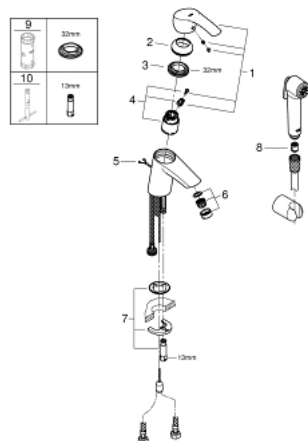

## 23 123 001 START BATERIE LAVOAR MONOCOMANDĂ 1/2" MĂRIMEA S

### PIESE DE SCHIMB , martie 2018 – now

- 1: Braț (Spare part-nr. 46897000)
- 2: capac (Spare part-nr. 46492000)
- 3: Screw coupling (Spare part-nr. 46460000)
- 4: Cartuș (Spare part-nr. 46374000)
- 5: Lant (Spare part-nr. 06815000)
- 6: Aerator (Spare part-nr. 48280000)
- 7: Ansamblu de fixare a tijei nefiletate (Spare part-nr. 46671000)
- 8: Ventil de reținere (Spare part-nr. 08565000)
- 9: Cheie tubulară (Spare part-nr. 19332000)\*
- 10: Cheie pentru montare (Spare part-nr. 19017000)\*