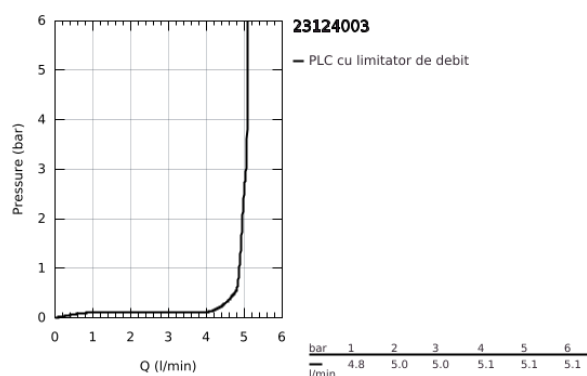

## 23 124 003 EUROSMART BATERIE LAVOAR MONOCOMANDĂ 1/2" & QUOT; MĂRIMEA S

### DESCRIEREA PRODUSULUI

- Colour: cromat
- instalare pe o singură gaură
- mâner din metal
- cartuş ceramic de 28 mm cu GROHE SilkMove
- limitator de debit reglabil
- cu limitator de temperatură
- suprafață GROHE LongLife
- GROHE EcoJoy tehnologie pentru reducerea consumului de apă
- maximum flow rate (at 3 bar): 5 l/min
- GROHE FastFixation sistem de instalare rapida
- corp fără orificiu tijă set de evacuare
- racorduri flexibile de conectare la apă
- cu set de duș compus din
- pară de duș cu comutator încorporat
- suport de perete pentru duș
- furtun de duș
- professional edition

## 23 124 003 EUROSMART BATERIE LAVOAR MONOCOMANDĂ 1/2" &quot; MĂRIMEA S