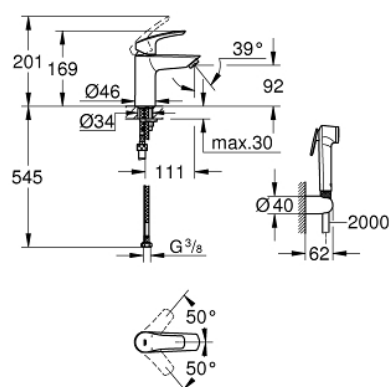

## 23 124 003 EUROSMART BATERIE LAVOAR MONOCOMANDĂ 1/2" & QUOT; MĂRIMEA S

### DESCRIEREA PRODUSULUI

- Colour: cromat
- instalare pe o singură gaură
- mâner din metal
- cartuş ceramic de 28 mm cu GROHE SilkMove
- limitator de debit reglabil
- cu limitator de temperatură
- suprafață GROHE LongLife
- GROHE EcoJoy tehnologie pentru reducerea consumului de apă
- maximum flow rate (at 3 bar): 5 l/min
- GROHE FastFixation sistem de instalare rapida
- corp fără orificiu tijă set de evacuare
- racorduri flexibile de conectare la apă
- cu set de duș compus din
- pară de duș cu comutator încorporat
- suport de perete pentru duș
- furtun de duș
- professional edition

## 23 124 003 EUROSMART BATERIE LAVOAR MONOCOMANDĂ 1/2" &quot; MĂRIMEA S

### PIESE DE SCHIMB , februarie 2021 – now

- 1: Braț (Spare part-nr. 48548000)
- 2: capac (Spare part-nr. 46116000)
- 3: Cartuș (Spare part-nr. 48518000)
- 4: Aerator (Spare part-nr. 48159000)
- 5: Ansamblu de fixare a tijei nefiletate (Spare part-nr. 46645000)
- 6: Ventil de reținere (Spare part-nr. 08565000)
- 7: Cheie pentru montare (Spare part-nr. 19017000)\*