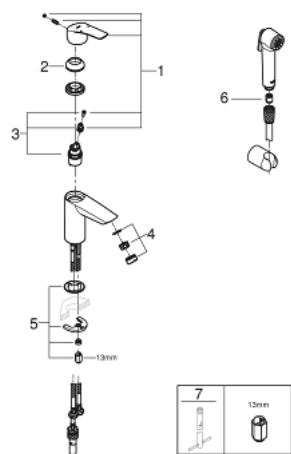

## 23 124 003 EUROSMART BATERIE LAVOAR MONOCOMANDĂ 1/2" & QUOT; MĂRIMEA S

### DESCRIEREA PRODUSULUI

- Colour: cromat
- instalare pe o singură gaură
- mâner din metal
- cartuş ceramic de 28 mm cu GROHE SilkMove
- limitator de debit reglabil
- cu limitator de temperatură
- suprafață GROHE LongLife
- GROHE EcoJoy tehnologie pentru reducerea consumului de apă
- maximum flow rate (at 3 bar): 5 l/min
- GROHE FastFixation sistem de instalare rapida
- corp fără orificiu tijă set de evacuare
- racorduri flexibile de conectare la apă
- cu set de duș compus din
- pară de duș cu comutator încorporat
- suport de perete pentru duș
- furtun de duș
- professional edition

## 23 124 003 EUROSMART BATERIE LAVOAR MONOCOMANDĂ 1/2" &quot; MĂRIMEA S

### PIESE DE SCHIMB , februarie 2021 – now

- 1: Braț (Spare part-nr. 48548000)
- 2: capac (Spare part-nr. 46116000)
- 3: Cartuș (Spare part-nr. 48518000)
- 4: Aerator (Spare part-nr. 48159000)
- 5: Ansamblu de fixare a tijei nefiletate (Spare part-nr. 46645000)
- 6: Ventil de reținere (Spare part-nr. 08565000)
- 7: Cheie pentru montare (Spare part-nr. 19017000)\*