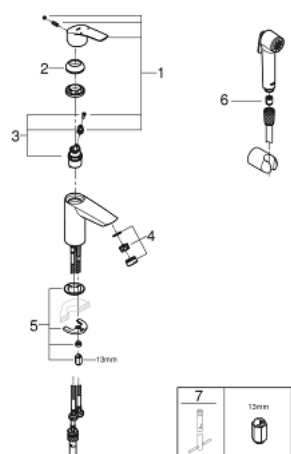

23 124 243 3 EUROSMART BATERIE LAVOAR MONOCOMANDĂ 1/2" " MĂRIMEA S

PIESE DE SCHIMB , februarie 2023 – now

- 1: Braț (Spare part-nr. 485482430)
- 2: cap (Spare part-nr. 461162430)
- 3: Cartuș (Spare part-nr. 48518000)
- 4: Aerator (Spare part-nr. 481592430)
- 5: Ansamblu de fixare a tijei nefiletate (Spare part-nr. 46645000)
- 6: Ventil de reținere (Spare part-nr. 08565000)
- 7: Cheie pentru montare (Spare part-nr. 19017000)*