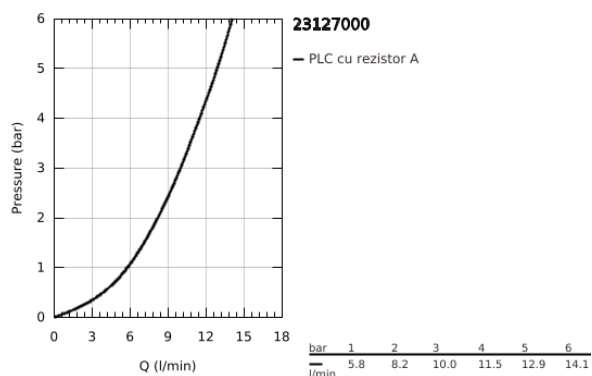

23 127 000 EUROCUBE BATERIE LAVOAR MONOCOMANDĂ 1/2" MĂRIMEA S

DESCRIEREA PRODUSULUI

- Colour: cromat
- instalare pe o singură gaură
- mâner din metal
- cartuş ceramic de 28 mm cu GROHE SilkMove
- limitator temperatură
- suprafață GROHE LongLife
- sistem de instalare GROHE FastFixation Plus
- aerator
- set evacuare cu tijă
- racorduri flexibile de conectare la apă

23 127 000 EUROCUBE BATERIE LAVOAR MONOCOMANDĂ 1/2" MĂRIMEA S

PIESE DE SCHIMB , septembrie 2010 – now

- 1: Braț (Spare part-nr. 46786000)
 - 2: inel de fixare (Spare part-nr. 46715000)
 - 3: Cartuș (Spare part-nr. 46580000)
 - 4: Aerator (Spare part-nr. 13929000)
 - 5: Tijă verticală (Spare part-nr. 46787000)
 - 6: Ansamblu de fixare a tijei nefiletate (Spare part-nr. 46645000)
 - 7: Set de scurgere 1 1/4" (Spare part-nr. 28910000)
 - 7.1: Fișa de conectare (Spare part-nr. 07182000)
 - 7.2: Tijă cu bilă (Spare part-nr. 07052000)
 - 8: Cheie pentru montare (Spare part-nr. 19017000)*
 - 9: Tijă cu bilă (Spare part-nr. 07341000)*
- * Optional accessories