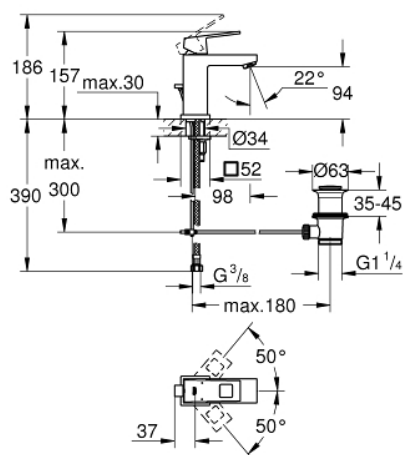

23 127 000 EUROCUBE BATERIE LAVOAR MONOCOMANDĂ 1/2" MĂRIMEA S

DESCRIEREA PRODUSULUI

- Colour: cromat
- instalare pe o singură gaură
- mâner din metal
- cartuş ceramic de 28 mm cu GROHE SilkMove
- limitator temperatură
- suprafață GROHE LongLife
- sistem de instalare GROHE FastFixation Plus
- aerator
- set evacuare cu tijă
- racorduri flexibile de conectare la apă

23 127 000 EUROCUBE BATERIE LAVOAR MONOCOMANDĂ 1/2" MĂRIMEA S

PIESE DE SCHIMB , septembrie 2010 – now

- 1: Braț (Spare part-nr. 46786000)
 - 2: inel de fixare (Spare part-nr. 46715000)
 - 3: Cartuș (Spare part-nr. 46580000)
 - 4: Aerator (Spare part-nr. 13929000)
 - 5: Tijă verticală (Spare part-nr. 46787000)
 - 6: Ansamblu de fixare a tijei nefiletate (Spare part-nr. 46645000)
 - 7: Set de scurgere 1 1/4" (Spare part-nr. 28910000)
 - 7.1: Fișa de conectare (Spare part-nr. 07182000)
 - 7.2: Tijă cu bilă (Spare part-nr. 07052000)
 - 8: Cheie pentru montare (Spare part-nr. 19017000)*
 - 9: Tijă cu bilă (Spare part-nr. 07341000)*
- * Optional accessories