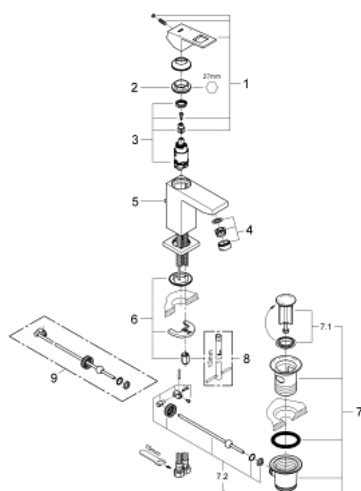

23 127 000 EUROCUBE BATERIE LAVOAR MONOCOMANDĂ 1/2" MĂRIMEA S

DESCRIEREA PRODUSULUI

- Colour: cromat
- instalare pe o singură gaură
- mâner din metal
- cartuş ceramic de 28 mm cu GROHE SilkMove
- limitator temperatură
- suprafață GROHE LongLife
- sistem de instalare GROHE FastFixation Plus
- aerator
- set evacuare cu tijă
- racorduri flexibile de conectare la apă

23 127 000 EUROCUBE BATERIE LAVOAR MONOCOMANDĂ 1/2" MĂRIMEA S

PIESE DE SCHIMB , septembrie 2010 – now

- 1: Braț (Spare part-nr. 46786000)
 - 2: inel de fixare (Spare part-nr. 46715000)
 - 3: Cartuș (Spare part-nr. 46580000)
 - 4: Aerator (Spare part-nr. 13929000)
 - 5: Tijă verticală (Spare part-nr. 46787000)
 - 6: Ansamblu de fixare a tijei nefiletate (Spare part-nr. 46645000)
 - 7: Set de scurgere 1 1/4" (Spare part-nr. 28910000)
 - 7.1: Fișa de conectare (Spare part-nr. 07182000)
 - 7.2: Tijă cu bilă (Spare part-nr. 07052000)
 - 8: Cheie pentru montare (Spare part-nr. 19017000)*
 - 9: Tijă cu bilă (Spare part-nr. 07341000)*
- * Optional accessories