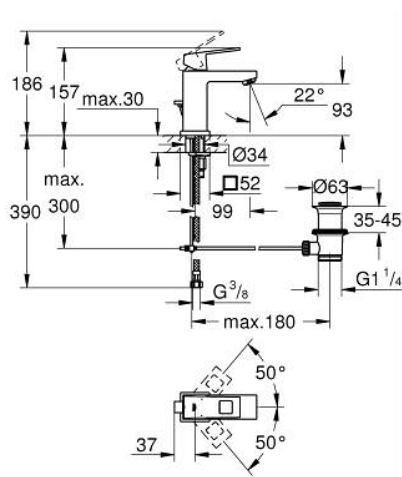

23 127 00E EUROCUBE BATERIE LAVOAR MONOCOMANDĂ 1/2" MĂRIMEA S

DESCRIEREA PRODUSULUI

- Colour: cromat
- instalare pe o singură gaură
- mâner din metal
- cartuş ceramic de 28 mm cu GROHE SilkMove
- limitator temperatură
- suprafață GROHE LongLife
- GROHE EcoJoy tehnologie pentru reducerea consumului de apă
- maximum flow rate (at 3 bar): 5 l/min
- sistem de instalare GROHE FastFixation Plus
- set evacuare cu tijă
- racorduri flexibile de conectare la apă

23 127 00E EUROCUBE BATERIE LAVOAR MONOCOMANDĂ 1/2" MĂRIMEA S

PIESE DE SCHIMB , septembrie 2010 – now

- 1: Braț (Spare part-nr. 46786000)
 - 2: inel de fixare (Spare part-nr. 46715000)
 - 3: Cartuș (Spare part-nr. 46580000)
 - 4: Aerator (Spare part-nr. 48159000)
 - 5: Tijă verticală (Spare part-nr. 46787000)
 - 6: Ansamblu de fixare a tijei nefiletate (Spare part-nr. 46645000)
 - 7: Set de scurgere 1 1/4" (Spare part-nr. 28910000)
 - 7.1: Fișa de conectare (Spare part-nr. 07182000)
 - 7.2: Tijă cu bilă (Spare part-nr. 07052000)
 - 8: Cheie pentru montare (Spare part-nr. 19017000)*
 - 9: Tijă cu bilă (Spare part-nr. 07341000)*
- * Optional accessories