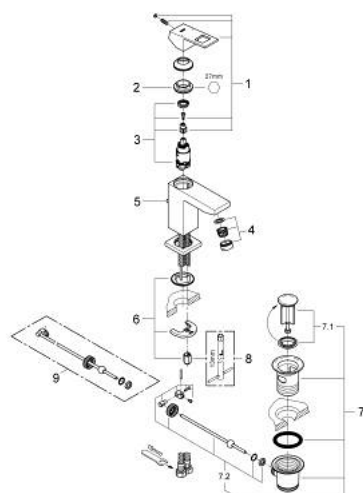

23 127 00E EUROCUBE BATERIE LAVOAR MONOCOMANDĂ 1/2" MĂRIMEA S

DESCRIEREA PRODUSULUI

- Colour: cromat
- instalare pe o singură gaură
- mâner din metal
- cartuş ceramic de 28 mm cu GROHE SilkMove
- limitator temperatură
- suprafață GROHE LongLife
- GROHE EcoJoy tehnologie pentru reducerea consumului de apă
- maximum flow rate (at 3 bar): 5 l/min
- sistem de instalare GROHE FastFixation Plus
- set evacuare cu tijă
- racorduri flexibile de conectare la apă

23 127 00E EUROCUBE BATERIE LAVOAR MONOCOMANDĂ 1/2" MĂRIMEA S

PIESE DE SCHIMB , septembrie 2010 – now

- 1: Braț (Spare part-nr. 46786000)
 - 2: inel de fixare (Spare part-nr. 46715000)
 - 3: Cartuș (Spare part-nr. 46580000)
 - 4: Aerator (Spare part-nr. 48159000)
 - 5: Tijă verticală (Spare part-nr. 46787000)
 - 6: Ansamblu de fixare a tijei nefiletate (Spare part-nr. 46645000)
 - 7: Set de scurgere 1 1/4" (Spare part-nr. 28910000)
 - 7.1: Fișa de conectare (Spare part-nr. 07182000)
 - 7.2: Tijă cu bilă (Spare part-nr. 07052000)
 - 8: Cheie pentru montare (Spare part-nr. 19017000)*
 - 9: Tijă cu bilă (Spare part-nr. 07341000)*
- * Optional accessories