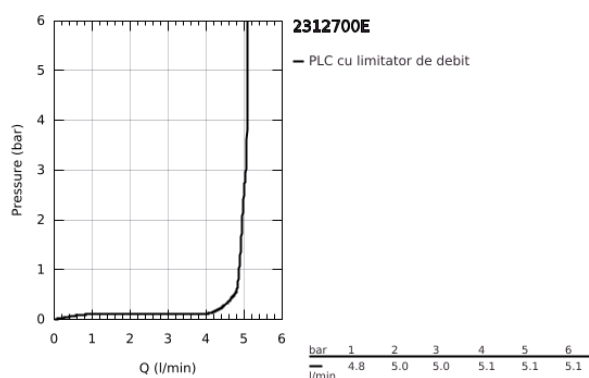

23 127 00E EUROCUBE BATERIE LAVOAR MONOCOMANDĂ 1/2" MĂRIMEA S

DESCRIEREA PRODUSULUI

- Colour: cromat
- instalare pe o singură gaură
- mâner din metal
- cartuş ceramic de 28 mm cu GROHE SilkMove
- limitator temperatură
- suprafață GROHE LongLife
- GROHE EcoJoy tehnologie pentru reducerea consumului de apă
- maximum flow rate (at 3 bar): 5 l/min
- sistem de instalare GROHE FastFixation Plus
- set evacuare cu tijă
- racorduri flexibile de conectare la apă

23 127 00E EUROCUBE BATERIE LAVOAR MONOCOMANDĂ 1/2" MĂRIMEA S

PIESE DE SCHIMB , septembrie 2010 – now

- 1: Braț (Spare part-nr. 46786000)
 - 2: inel de fixare (Spare part-nr. 46715000)
 - 3: Cartuș (Spare part-nr. 46580000)
 - 4: Aerator (Spare part-nr. 48159000)
 - 5: Tijă verticală (Spare part-nr. 46787000)
 - 6: Ansamblu de fixare a tijei nefiletate (Spare part-nr. 46645000)
 - 7: Set de scurgere 1 1/4" (Spare part-nr. 28910000)
 - 7.1: Fișa de conectare (Spare part-nr. 07182000)
 - 7.2: Tijă cu bilă (Spare part-nr. 07052000)
 - 8: Cheie pentru montare (Spare part-nr. 19017000)*
 - 9: Tijă cu bilă (Spare part-nr. 07341000)*
- * Optional accessories