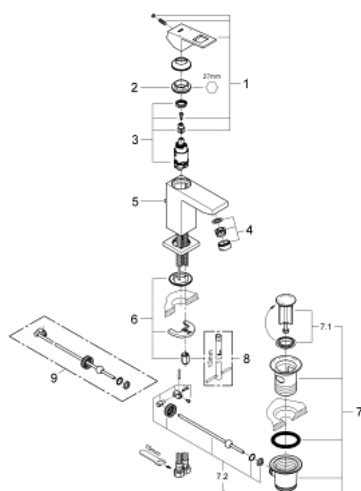

## 23 127 AL0 EUROCUBE BATERIE LAVOAR MONOCOMANDĂ 1/2" MĂRIMEA S

### DESCRIEREA PRODUSULUI

- Colour: brushed hard graphite
- instalare pe o singură gaură
- mâner din metal
- cartuş ceramic de 28 mm cu GROHE SilkMove
- limitator temperatură
- finisaj GROHE LongLife
- GROHE EcoJoy tehnologie pentru reducerea consumului de apă
- maximum flow rate (at 3 bar): 5 l/min
- sistem de instalare GROHE FastFixation Plus
- set evacuare cu tijă
- racorduri flexibile de conectare la apă

### PIESE DE SCHIMB , martie 2019 – februarie 2022

- 1: Braț (Spare part-nr. 46786AL0)
- 2: inel de fixare (Spare part-nr. 46715000)
- 3: Cartuș (Spare part-nr. 46580000)
- 4: Aerator (Spare part-nr. 48159AL0)
- 6: Ansamblu de fixare a tijei nefiletate (Spare part-nr. 46645000)
- 7: Set de scurgere 1 1/4" (Spare part-nr. 28910AL0)
- 7.1: Fișa de conectare (Spare part-nr. 07182AL0)
- 7.2: Tijă cu bilă (Spare part-nr. 07052000)
- 8: Cheie pentru montare (Spare part-nr. 19017000)\*
- 9: Tijă cu bilă (Spare part-nr. 07341000)\*