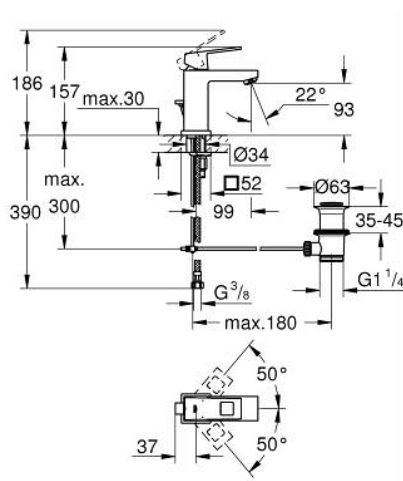

## 23 127 AL0 EUROCUBE BATERIE LAVOAR MONOCOMANDĂ 1/2" MĂRIMEA S

### DESCRIEREA PRODUSULUI

- Colour: brushed hard graphite
- instalare pe o singură gaură
- mâner din metal
- cartuş ceramic de 28 mm cu GROHE SilkMove
- limitator temperatură
- finisaj GROHE LongLife
- GROHE EcoJoy tehnologie pentru reducerea consumului de apă
- maximum flow rate (at 3 bar): 5 l/min
- sistem de instalare GROHE FastFixation Plus
- set evacuare cu tijă
- racorduri flexibile de conectare la apă

### PIESE DE SCHIMB , martie 2019 – februarie 2022

- 1: Braț (Spare part-nr. 46786AL0)
- 2: inel de fixare (Spare part-nr. 46715000)
- 3: Cartuș (Spare part-nr. 46580000)
- 4: Aerator (Spare part-nr. 48159AL0)
- 6: Ansamblu de fixare a tijei nefiletate (Spare part-nr. 46645000)
- 7: Set de scurgere 1 1/4" (Spare part-nr. 28910AL0)
- 7.1: Fișa de conectare (Spare part-nr. 07182AL0)
- 7.2: Tijă cu bilă (Spare part-nr. 07052000)
- 8: Cheie pentru montare (Spare part-nr. 19017000)\*
- 9: Tijă cu bilă (Spare part-nr. 07341000)\*