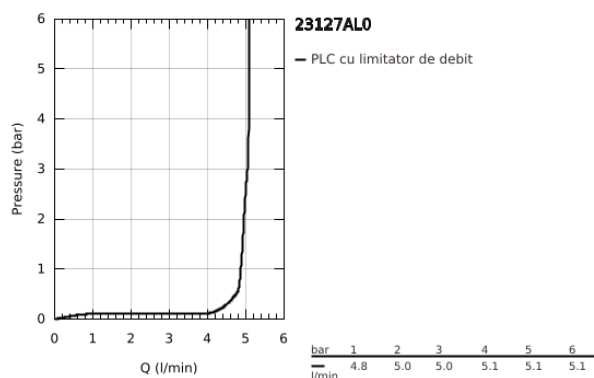

## 23 127 AL0 EUROCUBE BATERIE LAVOAR MONOCOMANDĂ 1/2" MĂRIMEA S

### DESCRIEREA PRODUSULUI

- Colour: brushed hard graphite
- instalare pe o singură gaură
- mâner din metal
- cartuş ceramic de 28 mm cu GROHE SilkMove
- limitator temperatură
- finisaj GROHE LongLife
- GROHE EcoJoy tehnologie pentru reducerea consumului de apă
- maximum flow rate (at 3 bar): 5 l/min
- sistem de instalare GROHE FastFixation Plus
- set evacuare cu tijă
- racorduri flexibile de conectare la apă