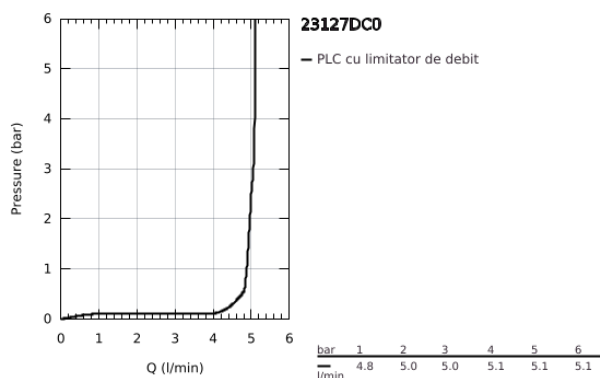

## 23 127 DC0 EUROCUBE BATERIE LAVOAR MONOCOMANDĂ 1/2" MĂRIMEA S

### DESCRIEREA PRODUSULUI

- Colour: supersteel
- instalare pe o singură gaură
- mâner din metal
- cartuş ceramic de 28 mm cu GROHE SilkMove
- limitator temperatură
- finisaj GROHE LongLife
- GROHE EcoJoy tehnologie pentru reducerea consumului de apă
- maximum flow rate (at 3 bar): 5 l/min
- sistem de instalare GROHE FastFixation Plus
- set evacuare cu tijă
- racorduri flexibile de conectare la apă