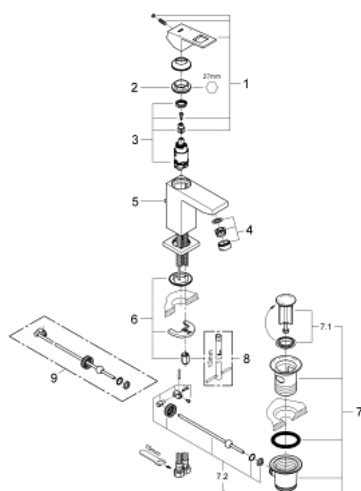

## 23 127 DC0 EUROCUBE BATERIE LAVOAR MONOCOMANDĂ 1/2" MĂRIMEA S

### DESCRIEREA PRODUSULUI

- Colour: supersteel
- instalare pe o singură gaură
- mâner din metal
- cartuş ceramic de 28 mm cu GROHE SilkMove
- limitator temperatură
- finisaj GROHE LongLife
- GROHE EcoJoy tehnologie pentru reducerea consumului de apă
- maximum flow rate (at 3 bar): 5 l/min
- sistem de instalare GROHE FastFixation Plus
- set evacuare cu tijă
- racorduri flexibile de conectare la apă

### PIESE DE SCHIMB , iulie 2018 – februarie 2022

- 1: Braț (Spare part-nr. 46786DC0)
- 2: inel de fixare (Spare part-nr. 46715000)
- 3: Cartuș (Spare part-nr. 46580000)
- 4: Aerator (Spare part-nr. 48159DC0)
- 6: Ansamblu de fixare a tijei nefiletate (Spare part-nr. 46645000)
- 7: Set de scurgere 1 1/4" (Spare part-nr. 28910DC0)
- 7.1: Fișa de conectare (Spare part-nr. 07182DC0)
- 7.2: Tijă cu bilă (Spare part-nr. 07052000)
- 8: Cheie pentru montare (Spare part-nr. 19017000)\*
- 9: Tijă cu bilă (Spare part-nr. 07341000)\*