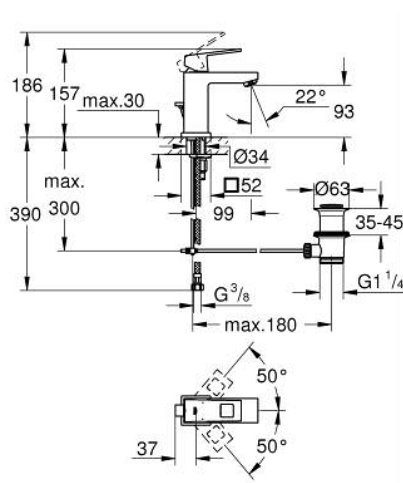

## 23 127 DC0 EUROCUBE BATERIE LAVOAR MONOCOMANDĂ 1/2" MĂRIMEA S

### DESCRIEREA PRODUSULUI

- Colour: supersteel
- instalare pe o singură gaură
- mâner din metal
- cartuş ceramic de 28 mm cu GROHE SilkMove
- limitator temperatură
- finisaj GROHE LongLife
- GROHE EcoJoy tehnologie pentru reducerea consumului de apă
- maximum flow rate (at 3 bar): 5 l/min
- sistem de instalare GROHE FastFixation Plus
- set evacuare cu tijă
- racorduri flexibile de conectare la apă

### PIESE DE SCHIMB , iulie 2018 – februarie 2022

- 1: Braț (Spare part-nr. 46786DC0)
- 2: inel de fixare (Spare part-nr. 46715000)
- 3: Cartuș (Spare part-nr. 46580000)
- 4: Aerator (Spare part-nr. 48159DC0)
- 6: Ansamblu de fixare a tijei nefiletate (Spare part-nr. 46645000)
- 7: Set de scurgere 1 1/4" (Spare part-nr. 28910DC0)
- 7.1: Fișa de conectare (Spare part-nr. 07182DC0)
- 7.2: Tijă cu bilă (Spare part-nr. 07052000)
- 8: Cheie pentru montare (Spare part-nr. 19017000)\*
- 9: Tijă cu bilă (Spare part-nr. 07341000)\*