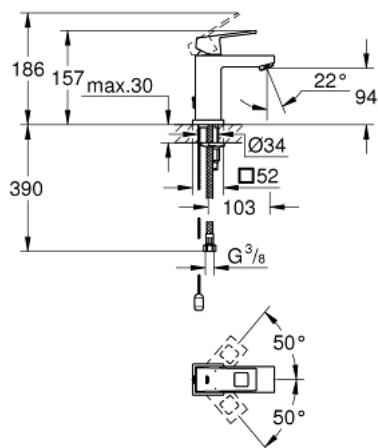

23 131 000 EUROCUBE BATERIE LAVOAR MONOCOMANDĂ 1/2" " ; MĂRIMEA S

DESCRIEREA PRODUSULUI

- Colour: cromat
- instalare pe o singură gaură
- mâner din metal
- cartuş ceramic de 28 mm cu GROHE SilkMove
- limitator temperatură
- suprafață GROHE LongLife
- sistem de instalare GROHE FastFixation Plus
- aerator
- lanț retractabil
- racorduri flexibile de conectare la apă

23 131 000 **EUROCUBE BATERIE LAVOAR MONOCOMANDĂ 1/2" ;
MĂRIMEA S**

PIESE DE SCHIMB , septembrie 2010 – now

- 1: Braț (Spare part-nr. 46786000)
- 2: inel de fixare (Spare part-nr. 46715000)
- 3: Cartuș (Spare part-nr. 46580000)
- 4: Aerator (Spare part-nr. 13929000)
- 5: Lant (Spare part-nr. 06815000)
- 6: Ansamblu de fixare a tijei nefiletate (Spare part-nr. 46645000)
- 7: Cheie pentru montare (Spare part-nr. 19017000)*