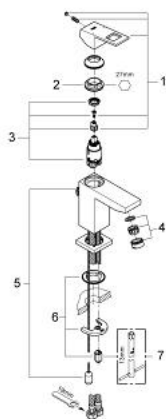

23 131 000 EUROCUBE BATERIE LAVOAR MONOCOMANDĂ 1/2" " ; MĂRIMEA S

DESCRIEREA PRODUSULUI

- Colour: cromat
- instalare pe o singură gaură
- mâner din metal
- cartuş ceramic de 28 mm cu GROHE SilkMove
- limitator temperatură
- suprafață GROHE LongLife
- sistem de instalare GROHE FastFixation Plus
- aerator
- lanț retractabil
- racorduri flexibile de conectare la apă

23 131 000 **EUROCUBE BATERIE LAVOAR MONOCOMANDĂ 1/2" ;
MĂRIMEA S**

PIESE DE SCHIMB , septembrie 2010 – now

- 1: Braț (Spare part-nr. 46786000)
- 2: inel de fixare (Spare part-nr. 46715000)
- 3: Cartuș (Spare part-nr. 46580000)
- 4: Aerator (Spare part-nr. 13929000)
- 5: Lant (Spare part-nr. 06815000)
- 6: Ansamblu de fixare a tijei nefiletate (Spare part-nr. 46645000)
- 7: Cheie pentru montare (Spare part-nr. 19017000)*