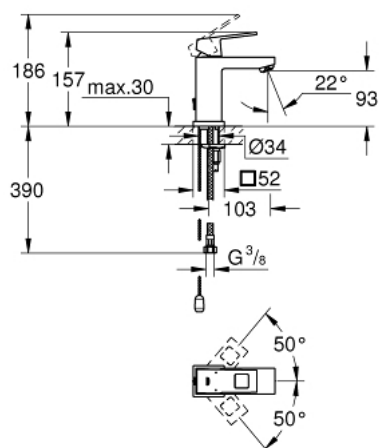

## 23 131 00E EUROCUBE BATERIE LAVOAR MONOCOMANDĂ 1/2" &quot; ; MĂRIMEA S

### DESCRIEREA PRODUSULUI

- Colour: cromat
- GROHE EcoJoy tehnologie pentru reducerea consumului de apă
- instalare pe o singură gaură
- mâner din metal
- cartuş ceramic de 28 mm cu GROHE SilkMove
- suprafață GROHE LongLife
- aerator cu tehnologie SpeedClean
- lanț retractabil
- racorduri flexibile de conectare la apă
- sistem de instalare GROHE FastFixation Plus
- limitator temperatură

## 23 131 00E EUROCUBE BATERIE LAVOAR MONOCOMANDĂ 1/2" MĂRIMEA S

### PIESE DE SCHIMB , noiembrie 2010 – now

- 1: Braț (Spare part-nr. 46786000)
- 2: inel de fixare (Spare part-nr. 46715000)
- 3: Cartuș (Spare part-nr. 46580000)
- 4: Aerator (Spare part-nr. 48159000)
- 5: Lant (Spare part-nr. 06815000)
- 6: Ansamblu de fixare a tijei nefiletate (Spare part-nr. 46645000)
- 7: Cheie pentru montare (Spare part-nr. 19017000)\*