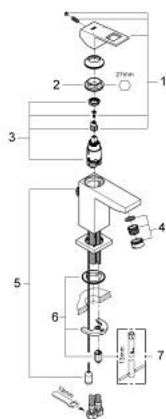

## 23 131 00E EUROCUBE BATERIE LAVOAR MONOCOMANDĂ 1/2" &quot; ; MĂRIMEA S

### DESCRIEREA PRODUSULUI

- Colour: cromat
- GROHE EcoJoy tehnologie pentru reducerea consumului de apă
- instalare pe o singură gaură
- mâner din metal
- cartuş ceramic de 28 mm cu GROHE SilkMove
- suprafață GROHE LongLife
- aerator cu tehnologie SpeedClean
- lanț retractabil
- racorduri flexibile de conectare la apă
- sistem de instalare GROHE FastFixation Plus
- limitator temperatură

## 23 131 00E EUROCUBE BATERIE LAVOAR MONOCOMANDĂ 1/2" MĂRIMEA S

### PIESE DE SCHIMB , noiembrie 2010 – now

- 1: Braț (Spare part-nr. 46786000)
- 2: inel de fixare (Spare part-nr. 46715000)
- 3: Cartuș (Spare part-nr. 46580000)
- 4: Aerator (Spare part-nr. 48159000)
- 5: Lant (Spare part-nr. 06815000)
- 6: Ansamblu de fixare a tijei nefiletate (Spare part-nr. 46645000)
- 7: Cheie pentru montare (Spare part-nr. 19017000)\*