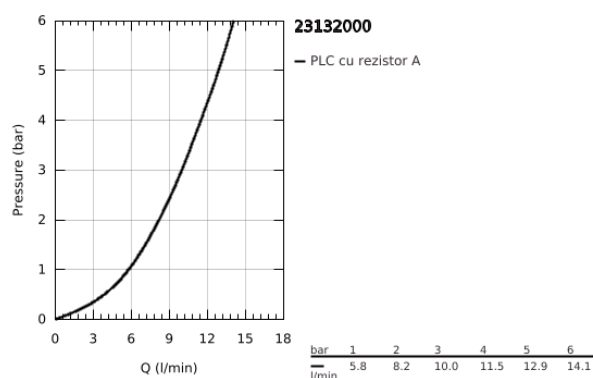

23 132 000 EUROCUBE BATERIE LAVOAR MONOCOMANDĂ 1/2" MĂRIMEA S

DESCRIEREA PRODUSULUI

- Colour: cromat
- instalare pe o singură gaură
- mâner din metal
- cartuş ceramic de 28 mm cu GROHE SilkMove
- limitator temperatură
- suprafață GROHE LongLife
- sistem de instalare GROHE FastFixation Plus
- aerator
- corp fără orificiu țijă set de evacuare
- racorduri flexibile de conectare la apă

23 132 000 EUROCUBE BATERIE LAVOAR MONOCOMANDĂ 1/2" ; MĂRIMEA S

PIESE DE SCHIMB , septembrie 2010 – now

- 1: Braț (Spare part-nr. 46786000)
- 2: inel de fixare (Spare part-nr. 46715000)
- 3: Cartuș (Spare part-nr. 46580000)
- 4: Aerator (Spare part-nr. 13929000)
- 5: Ansamblu de fixare a tijei nefiletate (Spare part-nr. 46645000)
- 6: Cheie pentru montare (Spare part-nr. 19017000)*