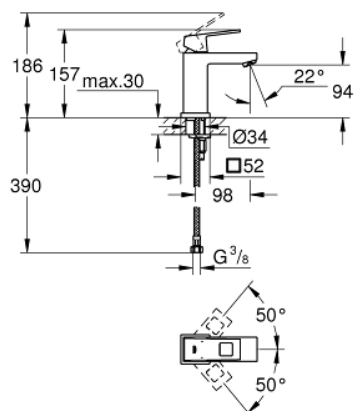

23 132 000 EUROCUBE BATERIE LAVOAR MONOCOMANDĂ 1/2" MĂRIMEA S

DESCRIEREA PRODUSULUI

- Colour: cromat
- instalare pe o singură gaură
- mâner din metal
- cartuş ceramic de 28 mm cu GROHE SilkMove
- limitator temperatură
- suprafață GROHE LongLife
- sistem de instalare GROHE FastFixation Plus
- aerator
- corp fără orificiu țijă set de evacuare
- racorduri flexibile de conectare la apă

23 132 000 EUROCUBE BATERIE LAVOAR MONOCOMANDĂ 1/2" ; MĂRIMEA S

PIESE DE SCHIMB , septembrie 2010 – now

- 1: Braț (Spare part-nr. 46786000)
- 2: inel de fixare (Spare part-nr. 46715000)
- 3: Cartuș (Spare part-nr. 46580000)
- 4: Aerator (Spare part-nr. 13929000)
- 5: Ansamblu de fixare a tijei nefiletate (Spare part-nr. 46645000)
- 6: Cheie pentru montare (Spare part-nr. 19017000)*