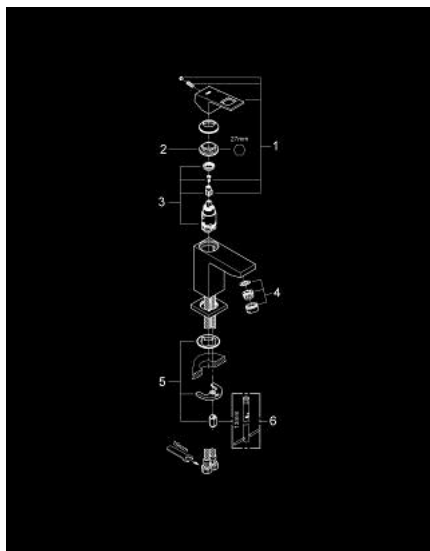

23 132 000 EUROCUBE BATERIE LAVOAR MONOCOMANDĂ 1/2" MĂRIMEA S

DESCRIEREA PRODUSULUI

- Colour: cromat
- instalare pe o singură gaură
- mâner din metal
- cartuş ceramic de 28 mm cu GROHE SilkMove
- limitator temperatură
- suprafață GROHE LongLife
- sistem de instalare GROHE FastFixation Plus
- aerator
- corp fără orificiu țijă set de evacuare
- racorduri flexibile de conectare la apă

23 132 000 EUROCUBE BATERIE LAVOAR MONOCOMANDĂ 1/2" ; MĂRIMEA S

PIESE DE SCHIMB , septembrie 2010 – now

- 1: Braț (Spare part-nr. 46786000)
- 2: inel de fixare (Spare part-nr. 46715000)
- 3: Cartuș (Spare part-nr. 46580000)
- 4: Aerator (Spare part-nr. 13929000)
- 5: Ansamblu de fixare a tijei nefiletate (Spare part-nr. 46645000)
- 6: Cheie pentru montare (Spare part-nr. 19017000)*