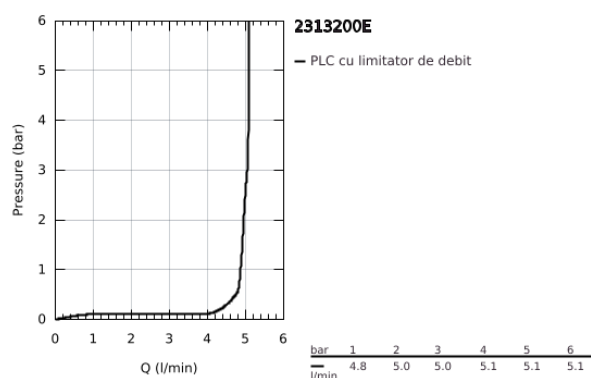

23 132 00E EUROCUBE BATERIE LAVOAR MONOCOMANDĂ 1/2" " MĂRIMEA S

DESCRIEREA PRODUSULUI

- Colour: cromat
- instalare pe o singură gaură
- mâner din metal
- cartuş ceramic de 28 mm cu GROHE SilkMove
- limitator temperatură
- suprafață GROHE LongLife
- GROHE EcoJoy tehnologie pentru reducerea consumului de apă
- maximum flow rate (at 3 bar): 5 l/min
- aerator cu tehnologie SpeedClean
- sistem de instalare GROHE FastFixation Plus
- corp fără orificiu tijă set de evacuare
- racorduri flexibile de conectare la apă

23 132 00E EUROCUBE BATERIE LAVOAR MONOCOMANDĂ 1/2" " ; MĂRIMEA S

PIESE DE SCHIMB , noiembrie 2010 – now

- 1: Braț (Spare part-nr. 46786000)
- 2: inel de fixare (Spare part-nr. 46715000)
- 3: Cartuș (Spare part-nr. 46580000)
- 4: Aerator (Spare part-nr. 48159000)
- 5: Ansamblu de fixare a tijei nefiletate (Spare part-nr. 46645000)
- 6: Cheie pentru montare (Spare part-nr. 19017000)*