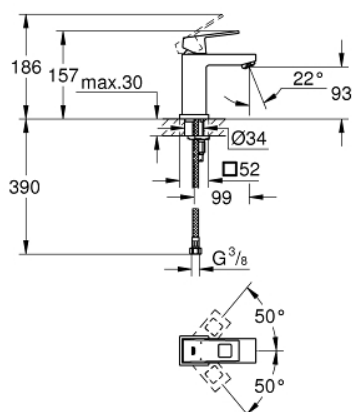

23 132 00E EUROCUBE BATERIE LAVOAR MONOCOMANDĂ 1/2" " MĂRIMEA S

DESCRIEREA PRODUSULUI

- Colour: cromat
- instalare pe o singură gaură
- mâner din metal
- cartuş ceramic de 28 mm cu GROHE SilkMove
- limitator temperatură
- suprafață GROHE LongLife
- GROHE EcoJoy tehnologie pentru reducerea consumului de apă
- maximum flow rate (at 3 bar): 5 l/min
- aerator cu tehnologie SpeedClean
- sistem de instalare GROHE FastFixation Plus
- corp fără orificiu tijă set de evacuare
- racorduri flexibile de conectare la apă

23 132 00E EUROCUBE BATERIE LAVOAR MONOCOMANDĂ 1/2" " ; MĂRIMEA S

PIESE DE SCHIMB , noiembrie 2010 – now

- 1: Braț (Spare part-nr. 46786000)
- 2: inel de fixare (Spare part-nr. 46715000)
- 3: Cartuș (Spare part-nr. 46580000)
- 4: Aerator (Spare part-nr. 48159000)
- 5: Ansamblu de fixare a tijei nefiletate (Spare part-nr. 46645000)
- 6: Cheie pentru montare (Spare part-nr. 19017000)*