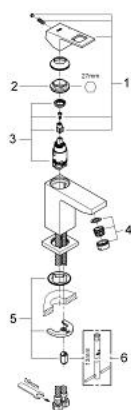

23 132 00E EUROCUBE BATERIE LAVOAR MONOCOMANDĂ 1/2" " MĂRIMEA S

DESCRIEREA PRODUSULUI

- Colour: cromat
- instalare pe o singură gaură
- mâner din metal
- cartuş ceramic de 28 mm cu GROHE SilkMove
- limitator temperatură
- suprafață GROHE LongLife
- GROHE EcoJoy tehnologie pentru reducerea consumului de apă
- maximum flow rate (at 3 bar): 5 l/min
- aerator cu tehnologie SpeedClean
- sistem de instalare GROHE FastFixation Plus
- corp fără orificiu tijă set de evacuare
- racorduri flexibile de conectare la apă

23 132 00E EUROCUBE BATERIE LAVOAR MONOCOMANDĂ 1/2" " ; MĂRIMEA S

PIESE DE SCHIMB , noiembrie 2010 – now

- 1: Braț (Spare part-nr. 46786000)
- 2: inel de fixare (Spare part-nr. 46715000)
- 3: Cartuș (Spare part-nr. 46580000)
- 4: Aerator (Spare part-nr. 48159000)
- 5: Ansamblu de fixare a tijei nefiletate (Spare part-nr. 46645000)
- 6: Cheie pentru montare (Spare part-nr. 19017000)*