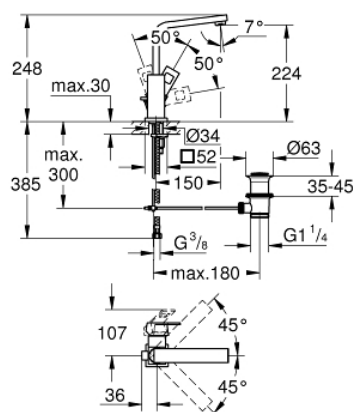

23 135 000 EUROCUBE BATERIE LAVOAR MONOCOMANDĂ 1/2" MĂRIMEA L

DESCRIEREA PRODUSULUI

- Colour: cromat
- instalare pe o singură gaură
- cartuş ceramic de 28 mm cu GROHE SilkMove
- mâner din metal
- limitator temperatură
- suprafață GROHE LongLife
- sistem de instalare GROHE FastFixation Plus
- aerator
- pipă tubulară pivotantă cu limitator de oprire
- set evacuare cu tijă
- racorduri flexibile de conectare la apă

23 135 000 EUROCUBE BATERIE LAVOAR MONOCOMANDĂ 1/2" MĂRIMEA L

PIESE DE SCHIMB , septembrie 2010 – now

- 1: Braț (Spare part-nr. 46788000)
- 2: capac (Spare part-nr. 46581000)
- 3: inel de fixare (Spare part-nr. 07419000)
- 4: Cartuș (Spare part-nr. 46580000)
- 5: Scurgere (Spare part-nr. 13322000)
- 5.1: Aerator (Spare part-nr. 13929000)
- 6: Tijă verticală (Spare part-nr. 46787000)
- 7: Ansamblu de fixare a tijei nefiletate (Spare part-nr. 46645000)
- 8: Set de scurgere 1 1/4" (Spare part-nr. 28910000)
- 8.1: Fișa de conectare (Spare part-nr. 07182000)
- 8.2: Tijă cu bilă (Spare part-nr. 07052000)
- 9: Tijă cu bilă (Spare part-nr. 07341000)*
- 10: Cheie pentru montare (Spare part-nr. 19017000)*