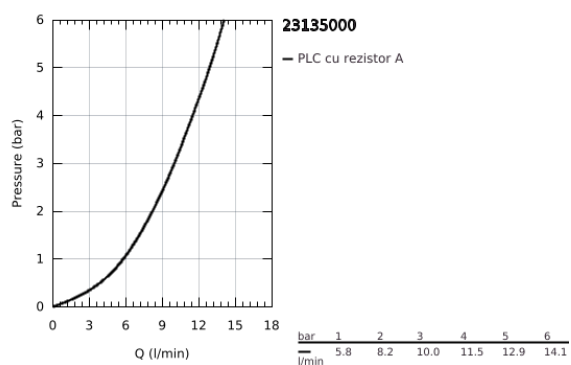

23 135 000 EUROCUBE BATERIE LAVOAR MONOCOMANDĂ 1/2" MĂRIMEA L

DESCRIEREA PRODUSULUI

- Colour: cromat
- instalare pe o singură gaură
- cartuş ceramic de 28 mm cu GROHE SilkMove
- mâner din metal
- limitator temperatură
- suprafață GROHE LongLife
- sistem de instalare GROHE FastFixation Plus
- aerator
- pipă tubulară pivotantă cu limitator de oprire
- set evacuare cu tijă
- racorduri flexibile de conectare la apă

23 135 000 EUROCUBE BATERIE LAVOAR MONOCOMANDĂ 1/2" MĂRIMEA L

PIESE DE SCHIMB , septembrie 2010 – now

- 1: Braț (Spare part-nr. 46788000)
- 2: capac (Spare part-nr. 46581000)
- 3: inel de fixare (Spare part-nr. 07419000)
- 4: Cartuș (Spare part-nr. 46580000)
- 5: Scurgere (Spare part-nr. 13322000)
- 5.1: Aerator (Spare part-nr. 13929000)
- 6: Tijă verticală (Spare part-nr. 46787000)
- 7: Ansamblu de fixare a tijei nefiletate (Spare part-nr. 46645000)
- 8: Set de scurgere 1 1/4" (Spare part-nr. 28910000)
- 8.1: Fișa de conectare (Spare part-nr. 07182000)
- 8.2: Tijă cu bilă (Spare part-nr. 07052000)
- 9: Tijă cu bilă (Spare part-nr. 07341000)*
- 10: Cheie pentru montare (Spare part-nr. 19017000)*