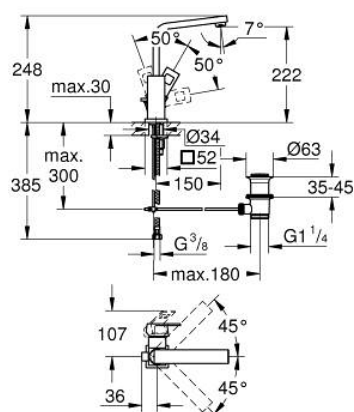

23 135 00E EUROCUBE BATERIE LAVOAR MONOCOMANDĂ 1/2" MĂRIMEA L

DESCRIEREA PRODUSULUI

- Colour: cromat
- instalare pe o singură gaură
- mâner din metal
- cartuş ceramic de 28 mm cu GROHE SilkMove
- limitator temperatură
- suprafață GROHE LongLife
- GROHE EcoJoy tehnologie pentru reducerea consumului de apă
- maximum flow rate (at 3 bar): 5 l/min
- aerator cu tehnologie SpeedClean
- sistem de instalare GROHE FastFixation Plus
- pipă tubulară pivotantă cu limitator de oprire
- set evacuare cu tijă
- racorduri flexibile de conectare la apă

23 135 00E EUROCUBE BATERIE LAVOAR MONOCOMANDĂ 1/2" MĂRIMEA L

PIESE DE SCHIMB , noiembrie 2010 – now

- 1: Braț (Spare part-nr. 46788000)
- 2: capac (Spare part-nr. 46581000)
- 3: inel de fixare (Spare part-nr. 07419000)
- 4: Cartuș (Spare part-nr. 46580000)
- 5: Scurgere (Spare part-nr. 13323000)
- 5.1: Aerator (Spare part-nr. 48159000)
- 6: Tijă verticală (Spare part-nr. 46787000)
- 7: Ansamblu de fixare a tijei nefiletate (Spare part-nr. 46645000)
- 8: Set de scurgere 1 1/4" (Spare part-nr. 28910000)
- 8.1: Fișa de conectare (Spare part-nr. 07182000)
- 8.2: Tijă cu bilă (Spare part-nr. 07052000)
- 9: Tijă cu bilă (Spare part-nr. 07341000)*
- 10: Cheie pentru montare (Spare part-nr. 19017000)*