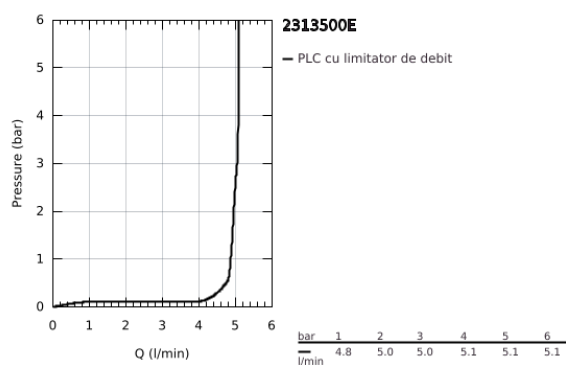

23 135 00E EUROCUBE BATERIE LAVOAR MONOCOMANDĂ 1/2" MĂRIMEA L

DESCRIEREA PRODUSULUI

- Colour: cromat
- instalare pe o singură gaură
- mâner din metal
- cartuş ceramic de 28 mm cu GROHE SilkMove
- limitator temperatură
- suprafață GROHE LongLife
- GROHE EcoJoy tehnologie pentru reducerea consumului de apă
- maximum flow rate (at 3 bar): 5 l/min
- aerator cu tehnologie SpeedClean
- sistem de instalare GROHE FastFixation Plus
- pipă tubulară pivotantă cu limitator de oprire
- set evacuare cu tijă
- racorduri flexibile de conectare la apă

23 135 00E EUROCUBE BATERIE LAVOAR MONOCOMANDĂ 1/2" MĂRIMEA L

PIESE DE SCHIMB , noiembrie 2010 – now

- 1: Braț (Spare part-nr. 46788000)
- 2: capac (Spare part-nr. 46581000)
- 3: inel de fixare (Spare part-nr. 07419000)
- 4: Cartuș (Spare part-nr. 46580000)
- 5: Scurgere (Spare part-nr. 13323000)
- 5.1: Aerator (Spare part-nr. 48159000)
- 6: Tijă verticală (Spare part-nr. 46787000)
- 7: Ansamblu de fixare a tijei nefiletate (Spare part-nr. 46645000)
- 8: Set de scurgere 1 1/4" (Spare part-nr. 28910000)
- 8.1: Fișa de conectare (Spare part-nr. 07182000)
- 8.2: Tijă cu bilă (Spare part-nr. 07052000)
- 9: Tijă cu bilă (Spare part-nr. 07341000)*
- 10: Cheie pentru montare (Spare part-nr. 19017000)*