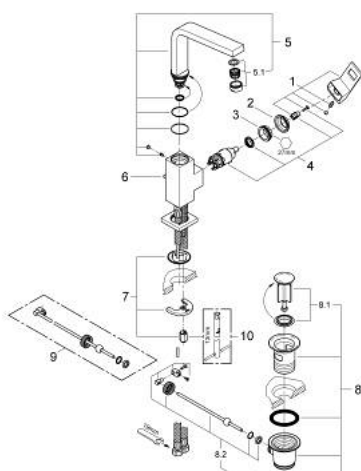

23 135 00E EUROCUBE BATERIE LAVOAR MONOCOMANDĂ 1/2" MĂRIMEA L

DESCRIEREA PRODUSULUI

- Colour: cromat
- instalare pe o singură gaură
- mâner din metal
- cartuş ceramic de 28 mm cu GROHE SilkMove
- limitator temperatură
- suprafață GROHE LongLife
- GROHE EcoJoy tehnologie pentru reducerea consumului de apă
- maximum flow rate (at 3 bar): 5 l/min
- aerator cu tehnologie SpeedClean
- sistem de instalare GROHE FastFixation Plus
- pipă tubulară pivotantă cu limitator de oprire
- set evacuare cu tijă
- racorduri flexibile de conectare la apă

23 135 00E EUROCUBE BATERIE LAVOAR MONOCOMANDĂ 1/2" MĂRIMEA L

PIESE DE SCHIMB , noiembrie 2010 – now

- 1: Braț (Spare part-nr. 46788000)
- 2: capac (Spare part-nr. 46581000)
- 3: inel de fixare (Spare part-nr. 07419000)
- 4: Cartuș (Spare part-nr. 46580000)
- 5: Scurgere (Spare part-nr. 13323000)
- 5.1: Aerator (Spare part-nr. 48159000)
- 6: Tijă verticală (Spare part-nr. 46787000)
- 7: Ansamblu de fixare a tijei nefiletate (Spare part-nr. 46645000)
- 8: Set de scurgere 1 1/4" (Spare part-nr. 28910000)
- 8.1: Fișa de conectare (Spare part-nr. 07182000)
- 8.2: Tijă cu bilă (Spare part-nr. 07052000)
- 9: Tijă cu bilă (Spare part-nr. 07341000)*
- 10: Cheie pentru montare (Spare part-nr. 19017000)*