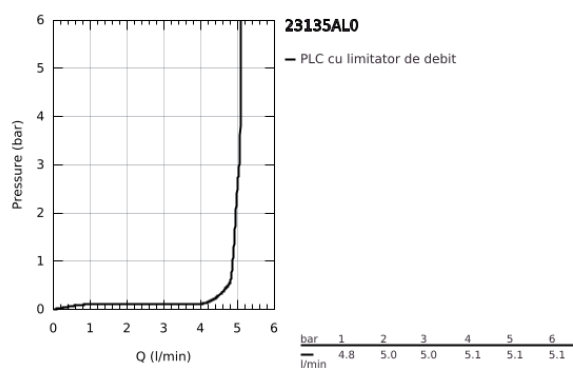

23 135 AL0 EUROCUBE BATERIE LAVOAR MONOCOMANDĂ 1/2" MĂRIMEA L

DESCRIEREA PRODUSULUI

- Colour: brushed hard graphite
- instalare pe o singură gaură
- mâner din metal
- cartuş ceramic de 28 mm cu GROHE SilkMove
- limitator temperatură
- finisaj GROHE LongLife
- GROHE EcoJoy tehnologie pentru reducerea consumului de apă
- maximum flow rate (at 3 bar): 5 l/min
- aerator cu tehnologie SpeedClean
- sistem de instalare GROHE FastFixation Plus
- pipă tubulară pivotantă cu limitator de oprire
- set evacuare cu tijă
- racorduri flexibile de conectare la apă

23 135 AL0 EUROCUBE BATERIE LAVOAR MONOCOMANDĂ 1/2" MĂRIMEA L

PIESE DE SCHIMB , martie 2019 – now

- 1: Braț (Spare part-nr. 46788AL0)
- 2: capac (Spare part-nr. 46581AL0)
- 3: inel de fixare (Spare part-nr. 07419000)
- 4: Cartuș (Spare part-nr. 46580000)
- 5: Scurgere (Spare part-nr. 13322AL0)
- 5.1: Aerator (Spare part-nr. 13929AL0)
- 6: Tijă verticală (Spare part-nr. 46787AL0)
- 7: Ansamblu de fixare a tijei nefiletate (Spare part-nr. 46645000)
- 8: Set de scurgere 1 1/4" (Spare part-nr. 28910AL0)
- 8.1: Fișa de conectare (Spare part-nr. 07182AL0)
- 8.2: Tijă cu bilă (Spare part-nr. 07052000)
- 9: Tijă cu bilă (Spare part-nr. 07341000)*
- 10: Cheie pentru montare (Spare part-nr. 19017000)*