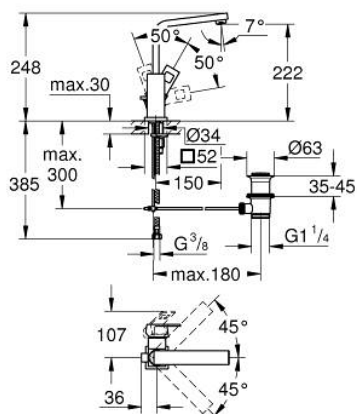

23 135 AL0 EUROCUBE BATERIE LAVOAR MONOCOMANDĂ 1/2" MĂRIMEA L

DESCRIEREA PRODUSULUI

- Colour: brushed hard graphite
- instalare pe o singură gaură
- mâner din metal
- cartuş ceramic de 28 mm cu GROHE SilkMove
- limitator temperatură
- finisaj GROHE LongLife
- GROHE EcoJoy tehnologie pentru reducerea consumului de apă
- maximum flow rate (at 3 bar): 5 l/min
- aerator cu tehnologie SpeedClean
- sistem de instalare GROHE FastFixation Plus
- pipă tubulară pivotantă cu limitator de oprire
- set evacuare cu tijă
- racorduri flexibile de conectare la apă

23 135 AL0 EUROCUBE BATERIE LAVOAR MONOCOMANDĂ 1/2" MĂRIMEA L

PIESE DE SCHIMB , martie 2019 – now

- 1: Braț (Spare part-nr. 46788AL0)
- 2: capac (Spare part-nr. 46581AL0)
- 3: inel de fixare (Spare part-nr. 07419000)
- 4: Cartuș (Spare part-nr. 46580000)
- 5: Scurgere (Spare part-nr. 13322AL0)
- 5.1: Aerator (Spare part-nr. 13929AL0)
- 6: Tijă verticală (Spare part-nr. 46787AL0)
- 7: Ansamblu de fixare a tijei nefiletate (Spare part-nr. 46645000)
- 8: Set de scurgere 1 1/4" (Spare part-nr. 28910AL0)
- 8.1: Fișa de conectare (Spare part-nr. 07182AL0)
- 8.2: Tijă cu bilă (Spare part-nr. 07052000)
- 9: Tijă cu bilă (Spare part-nr. 07341000)*
- 10: Cheie pentru montare (Spare part-nr. 19017000)*