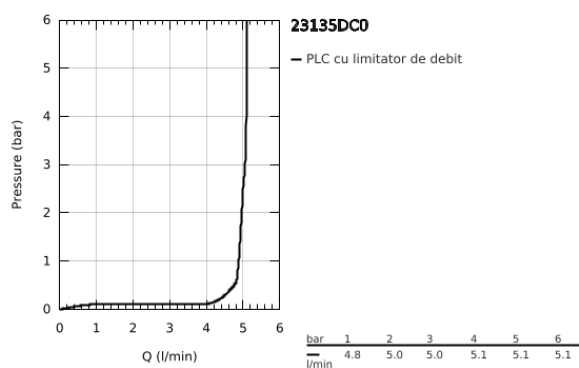

## 23 135 DC0 EUROCUBE BATERIE LAVOAR MONOCOMANDĂ 1/2" MĂRIMEA L

### DESCRIEREA PRODUSULUI

- Colour: supersteel
- instalare pe o singură gaură
- mâner din metal
- cartuş ceramic de 28 mm cu GROHE SilkMove
- limitator temperatură
- finisaj GROHE LongLife
- AquaCalibrator
- maximum flow rate (at 3 bar): 5 l/min
- aerator cu tehnologie SpeedClean
- sistem de instalare FastFixation Plus
- pipă tubulară pivotantă cu limitator de oprire
- set evacuare cu tijă
- racorduri flexibile de conectare la apă