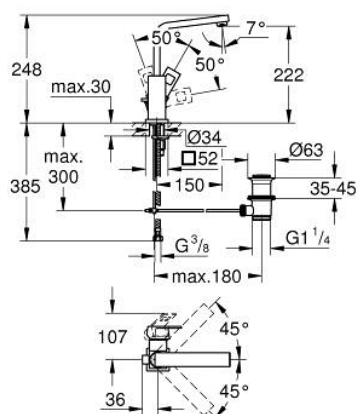

23 135 DC0 EUROCUBE BATERIE LAVOAR MONOCOMANDĂ 1/2" MĂRIMEA L

DESCRIEREA PRODUSULUI

- Colour: supersteel
- instalare pe o singură gaură
- mâner din metal
- cartuş ceramic de 28 mm cu GROHE SilkMove
- limitator temperatură
- finisaj GROHE LongLife
- GROHE EcoJoy tehnologie pentru reducerea consumului de apă
- maximum flow rate (at 3 bar): 5 l/min
- aerator cu tehnologie SpeedClean
- sistem de instalare GROHE FastFixation Plus
- pipă tubulară pivotantă cu limitator de oprire
- set evacuare cu tijă
- racorduri flexibile de conectare la apă

23 135 DC0 EUROCUBE BATERIE LAVOAR MONOCOMANDĂ 1/2" MĂRIMEA L

PIESE DE SCHIMB , iulie 2018 – now

- 1: Braț (Spare part-nr. 46788DC0)
- 2: capac (Spare part-nr. 46581DC0)
- 3: inel de fixare (Spare part-nr. 07419000)
- 4: Cartuș (Spare part-nr. 46580000)
- 5: Scurgere (Spare part-nr. 13322DC0)
- 5.1: Aerator (Spare part-nr. 13929DC0)
- 6: Tijă verticală (Spare part-nr. 46787DC0)
- 7: Ansamblu de fixare a tijei nefiletate (Spare part-nr. 46645000)
- 8: Set de scurgere 1 1/4" (Spare part-nr. 28910DC0)
- 8.1: Fișa de conectare (Spare part-nr. 07182DC0)
- 8.2: Tijă cu bilă (Spare part-nr. 07052000)
- 9: Tijă cu bilă (Spare part-nr. 07341000)*
- 10: Cheie pentru montare (Spare part-nr. 19017000)*