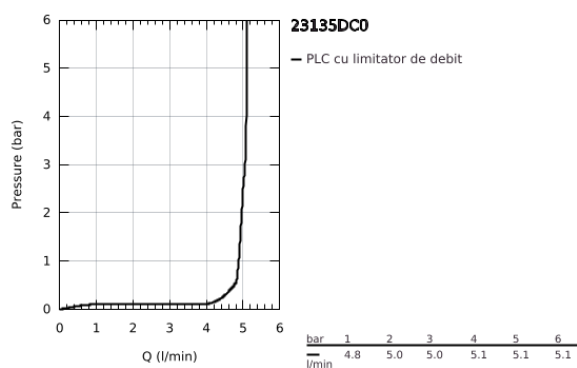

23 135 DC0 EUROCUBE BATERIE LAVOAR MONOCOMANDĂ 1/2" MĂRIMEA L

DESCRIEREA PRODUSULUI

- Colour: supersteel
- instalare pe o singură gaură
- mâner din metal
- cartuş ceramic de 28 mm cu GROHE SilkMove
- limitator temperatură
- finisaj GROHE LongLife
- AquaCalibrator
- maximum flow rate (at 3 bar): 5 l/min
- aerator cu tehnologie SpeedClean
- sistem de instalare FastFixation Plus
- pipă tubulară pivotantă cu limitator de oprire
- set evacuare cu tijă
- racorduri flexibile de conectare la apă

23 135 DC0 EUROCUBE BATERIE LAVOAR MONOCOMANDĂ 1/2" MĂRIMEA L

PIESE DE SCHIMB , iulie 2018 – now

- 1: Braț (Spare part-nr. 46788DC0)
- 2: capac (Spare part-nr. 46581DC0)
- 3: inel de fixare (Spare part-nr. 07419000)
- 4: Cartuș (Spare part-nr. 46580000)
- 5: Scurgere (Spare part-nr. 13322DC0)
- 5.1: Aerator (Spare part-nr. 13929DC0)
- 6: Tijă verticală (Spare part-nr. 46787DC0)
- 7: Ansamblu de fixare a tijei nefiletate (Spare part-nr. 46645000)
- 8: Set de scurgere 1 1/4" (Spare part-nr. 28910DC0)
- 8.1: Fișa de conectare (Spare part-nr. 07182DC0)
- 8.2: Tijă cu bilă (Spare part-nr. 07052000)
- 9: Tijă cu bilă (Spare part-nr. 07341000)*
- 10: Cheie pentru montare (Spare part-nr. 19017000)*