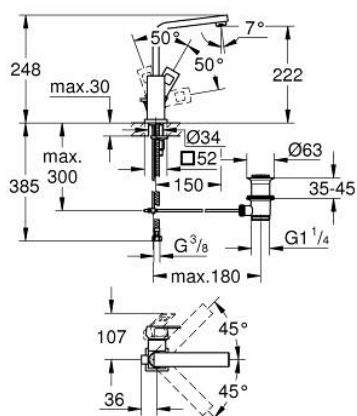

23 135 DC0 EUROCUBE BATERIE LAVOAR MONOCOMANDĂ 1/2" MĂRIMEA L

DESCRIEREA PRODUSULUI

- Colour: supersteel
- instalare pe o singură gaură
- mâner din metal
- cartuş ceramic de 28 mm cu GROHE SilkMove
- limitator temperatură
- finisaj GROHE LongLife
- AquaCalibrator
- maximum flow rate (at 3 bar): 5 l/min
- aerator cu tehnologie SpeedClean
- sistem de instalare FastFixation Plus
- pipă tubulară pivotantă cu limitator de oprire
- set evacuare cu tijă
- racorduri flexibile de conectare la apă

23 135 DC0 EUROCUBE BATERIE LAVOAR MONOCOMANDĂ 1/2" MĂRIMEA L

PIESE DE SCHIMB , iulie 2018 – now

- 1: Braț (Spare part-nr. 46788DC0)
- 2: capac (Spare part-nr. 46581DC0)
- 3: inel de fixare (Spare part-nr. 07419000)
- 4: Cartuș (Spare part-nr. 46580000)
- 5: Scurgere (Spare part-nr. 13322DC0)
- 5.1: Aerator (Spare part-nr. 13929DC0)
- 6: Tijă verticală (Spare part-nr. 46787DC0)
- 7: Ansamblu de fixare a tijei nefiletate (Spare part-nr. 46645000)
- 8: Set de scurgere 1 1/4" (Spare part-nr. 28910DC0)
- 8.1: Fișa de conectare (Spare part-nr. 07182DC0)
- 8.2: Tijă cu bilă (Spare part-nr. 07052000)
- 9: Tijă cu bilă (Spare part-nr. 07341000)*
- 10: Cheie pentru montare (Spare part-nr. 19017000)*