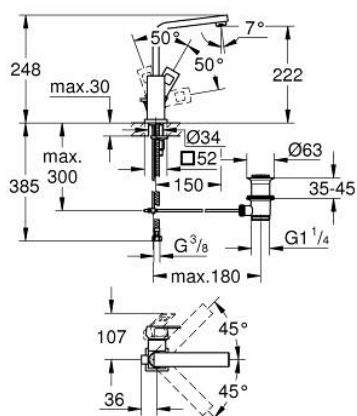

## 23 135 DC0 EUROCUBE BATERIE LAVOAR MONOCOMANDĂ 1/2" MĂRIMEA L

### DESCRIEREA PRODUSULUI

- Colour: supersteel
- instalare pe o singură gaură
- mâner din metal
- cartuş ceramic de 28 mm cu GROHE SilkMove
- limitator temperatură
- finisaj GROHE LongLife
- AquaCalibrator
- maximum flow rate (at 3 bar): 5 l/min
- aerator cu tehnologie SpeedClean
- sistem de instalare FastFixation Plus
- pipă tubulară pivotantă cu limitator de oprire
- set evacuare cu tijă
- racorduri flexibile de conectare la apă

### PIESE DE SCHIMB , iulie 2018 – now

- 1: Braț (Spare part-nr. 46788DC0)
- 2: capac (Spare part-nr. 46581DC0)
- 3: inel de fixare (Spare part-nr. 07419000)
- 4: Cartuș (Spare part-nr. 46580000)
- 5: Scurgere (Spare part-nr. 13322DC0)
- 5.1: Aerator (Spare part-nr. 13929DC0)
- 6: Tijă verticală (Spare part-nr. 46787DC0)
- 7: Ansamblu de fixare a tijei nefiletate (Spare part-nr. 46645000)
- 8: Set de scurgere 1 1/4" (Spare part-nr. 28910DC0)
- 8.1: Fișa de conectare (Spare part-nr. 07182DC0)
- 8.2: Tijă cu bilă (Spare part-nr. 07052000)
- 9: Tijă cu bilă (Spare part-nr. 07341000)\*
- 10: Cheie pentru montare (Spare part-nr. 19017000)\*