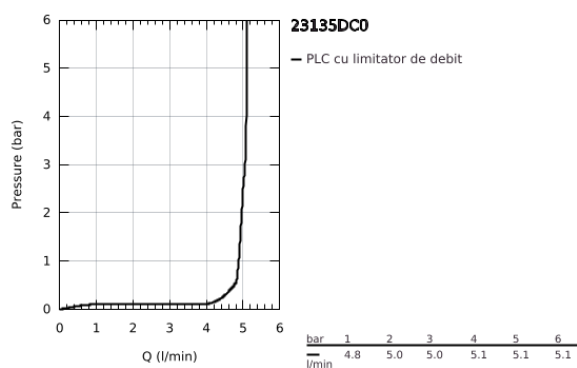

23 135 DC0 EUROCUBE BATERIE LAVOAR MONOCOMANDĂ 1/2" MĂRIMEA L

DESCRIEREA PRODUSULUI

- Colour: supersteel
- instalare pe o singură gaură
- mâner din metal
- cartuş ceramic de 28 mm cu GROHE SilkMove
- limitator temperatură
- finisaj GROHE LongLife
- GROHE EcoJoy tehnologie pentru reducerea consumului de apă
- maximum flow rate (at 3 bar): 5 l/min
- aerator cu tehnologie SpeedClean
- sistem de instalare GROHE FastFixation Plus
- pipă tubulară pivotantă cu limitator de oprire
- set evacuare cu tijă
- racorduri flexibile de conectare la apă

23 135 DC0 EUROCUBE BATERIE LAVOAR MONOCOMANDĂ 1/2" MĂRIMEA L

PIESE DE SCHIMB , iulie 2018 – now

- 1: Braț (Spare part-nr. 46788DC0)
- 2: capac (Spare part-nr. 46581DC0)
- 3: inel de fixare (Spare part-nr. 07419000)
- 4: Cartuș (Spare part-nr. 46580000)
- 5: Scurgere (Spare part-nr. 13322DC0)
- 5.1: Aerator (Spare part-nr. 13929DC0)
- 6: Tijă verticală (Spare part-nr. 46787DC0)
- 7: Ansamblu de fixare a tijei nefiletate (Spare part-nr. 46645000)
- 8: Set de scurgere 1 1/4" (Spare part-nr. 28910DC0)
- 8.1: Fișa de conectare (Spare part-nr. 07182DC0)
- 8.2: Tijă cu bilă (Spare part-nr. 07052000)
- 9: Tijă cu bilă (Spare part-nr. 07341000)*
- 10: Cheie pentru montare (Spare part-nr. 19017000)*