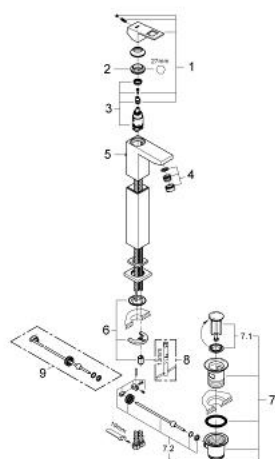

## 23 136 000 EUROCUBE BATERIE LAVOAR MONOCOMANDĂ 1/2" MĂRIMEA XL

### DESCRIEREA PRODUSULUI

- Colour: cromat
- pentru lavoare înalte
- instalare pe o singură gaură
- mâner din metal
- cartuş ceramic de 28 mm cu GROHE SilkMove
- suprafață GROHE LongLife
- aerator
- set evacuare cu tijă
- sistem de instalare GROHE FastFixation Plus
- racorduri flexibile de conectare la apă
- limitator temperatură
- presiune recomandată 0.2 - 5.0 bar

### PIESE DE SCHIMB , septembrie 2010 – now

- 1: Braț (Spare part-nr. 46786000)
  - 2: inel de fixare (Spare part-nr. 46715000)
  - 3: Cartuș (Spare part-nr. 46580000)
  - 4: Aerator (Spare part-nr. 13929000)
  - 5: Tijă verticală (Spare part-nr. 46787000)
  - 6: Ansamblu de fixare a tijei nefiletate (Spare part-nr. 46645000)
  - 7: Set de scurgere 1 1/4" (Spare part-nr. 28910000)
  - 7.1: Fișa de conectare (Spare part-nr. 07182000)
  - 7.2: Tijă cu bilă (Spare part-nr. 07052000)
  - 8: Cheie pentru montare (Spare part-nr. 19017000)\*
  - 9: Tijă cu bilă (Spare part-nr. 07341000)\*
- \* Optional accessories