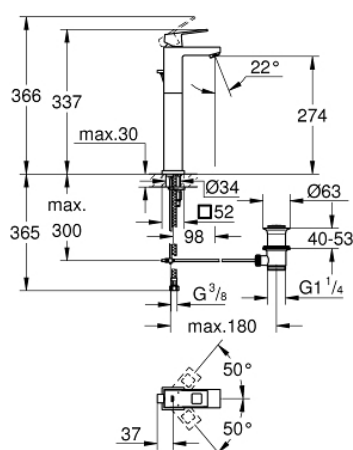

## 23 136 000 EUROCUBE BATERIE LAVOAR MONOCOMANDĂ 1/2" MĂRIMEA XL

### DESCRIEREA PRODUSULUI

- Colour: cromat
- pentru lavoare înalte
- instalare pe o singură gaură
- mâner din metal
- cartuş ceramic de 28 mm cu GROHE SilkMove
- suprafață GROHE LongLife
- aerator
- set evacuare cu tijă
- sistem de instalare GROHE FastFixation Plus
- racorduri flexibile de conectare la apă
- limitator temperatură
- presiune recomandată 0.2 - 5.0 bar

### PIESE DE SCHIMB , septembrie 2010 – now

- 1: Braț (Spare part-nr. 46786000)
  - 2: inel de fixare (Spare part-nr. 46715000)
  - 3: Cartuș (Spare part-nr. 46580000)
  - 4: Aerator (Spare part-nr. 13929000)
  - 5: Tijă verticală (Spare part-nr. 46787000)
  - 6: Ansamblu de fixare a tijei nefiletate (Spare part-nr. 46645000)
  - 7: Set de scurgere 1 1/4" (Spare part-nr. 28910000)
  - 7.1: Fișa de conectare (Spare part-nr. 07182000)
  - 7.2: Tijă cu bilă (Spare part-nr. 07052000)
  - 8: Cheie pentru montare (Spare part-nr. 19017000)\*
  - 9: Tijă cu bilă (Spare part-nr. 07341000)\*
- \* Optional accessories