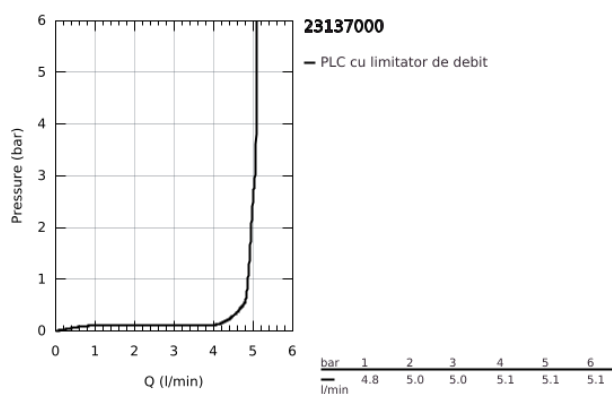

23 137 000 EUROCUBE BATERIE DE APĂ RECE MARIMEA XS

DESCRIEREA PRODUSULUI

- Colour: cromat
- instalare pe o singură gaură
- mâner din metal
- cartuş ceramic 1/2", 90°
- suprafață GROHE LongLife
- GROHE EcoJoy tehnologie pentru reducerea consumului de apă
- maximum flow rate (at 3 bar): 5 l/min
- aerator cu tehnologie SpeedClean
- piuliță de cuplare 1/2" x 10.5 mm

23 137 000 EUROCUBE BATERIE DE APĂ RECE MARIMEA XS

PIESE DE SCHIMB , septembrie 2011 – now

1: Eurocube lever (Spare part-nr. 48127000)

1.10: kit de înlocuire pentru fixare (Spare part-nr. 45186000)

1.10.1: Garnitură inelară Ø18,2 x Ø1,7 (Spare part-nr. 0392400M)

2: Garnitură ceramică, 1/2" (Spare part-nr. 45882000)

2.1: Garnitură inelară Ø18,2 x Ø1,7 (Spare part-nr. 0392400M)

3: Dispozitiv de îndreptare debit (Spare part-nr. 13955000)

4: Ansamblu de fixare a tijei nefiletate 1/2" (Spare part-nr. 45000000)