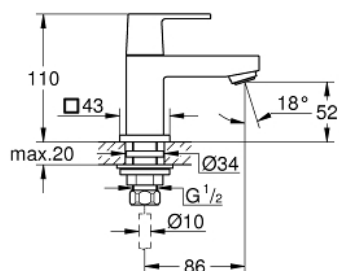

23 137 000 EUROCUBE BATERIE DE APĂ RECE MARIMEA XS

DESCRIEREA PRODUSULUI

- Colour: cromat
- instalare pe o singură gaură
- mâner din metal
- cartuş ceramic 1/2", 90°
- suprafață GROHE LongLife
- GROHE EcoJoy tehnologie pentru reducerea consumului de apă
- maximum flow rate (at 3 bar): 5 l/min
- aerator cu tehnologie SpeedClean
- piuliță de cuplare 1/2" x 10.5 mm

23 137 000 EUROCUBE BATERIE DE APĂ RECE MARIMEA XS

PIESE DE SCHIMB , septembrie 2011 – now

1: Eurocube lever (Spare part-nr. 48127000)

1.10: kit de înlocuire pentru fixare (Spare part-nr. 45186000)

1.10.1: Garnitură inelară Ø18,2 x Ø1,7 (Spare part-nr. 0392400M)

2: Garnitură ceramică, 1/2" (Spare part-nr. 45882000)

2.1: Garnitură inelară Ø18,2 x Ø1,7 (Spare part-nr. 0392400M)

3: Dispozitiv de îndreptare debit (Spare part-nr. 13955000)

4: Ansamblu de fixare a tijei nefiletate 1/2" (Spare part-nr. 45000000)

5: Piuliță de cuplare 1/2" (Spare part-nr. 1290100M)

5.1: Fibra de etanșare cu diametrul de Ø18,5 x Ø12 x 2 (Spare part-nr. 0138900 M)

6: Piuliță de fixare 1/2" x 14.5 mm (Spare part-nr. 1290200M)*

* Optional accessories