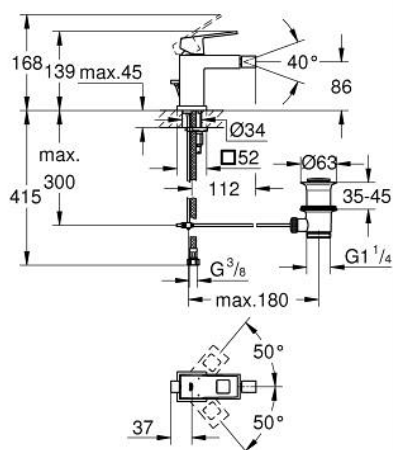

## 23 138 000 EUROCUBE BATERIE BIDEU MONOCOMANDĂ 1/2" MĂRIMEA S

### DESCRIEREA PRODUSULUI

- Colour: cromat
- instalare pe o singură gaură
- mâner din metal
- cartuş ceramic de 28 mm cu GROHE SilkMove
- limitator temperatură
- suprafață GROHE LongLife
- AquaCalibrator
- maximum flow rate (at 3 bar): 5 l/min
- sistem de instalare FastFixation Plus
- aerator cu racord cu bilă
- set evacuare cu tijă
- racorduri flexibile de conectare la apă

### PIESE DE SCHIMB , septembrie 2010 – now

- 1: Braț (Spare part-nr. 46786000)
- 2: inel de fixare (Spare part-nr. 46715000)
- 3: Cartuș (Spare part-nr. 46580000)
- 4: Aerator Saturator cu Racord cu bila (Spare part-nr. 46791000)
- 5: Tijă verticală (Spare part-nr. 46787000)
- 6: Ansamblu de fixare a tijei nefiletate (Spare part-nr. 46645000)
- 7: Set de scurgere 1 1/4" (Spare part-nr. 28910000)
- 7.1: Fișa de conectare (Spare part-nr. 07182000)
- 7.2: Tijă cu bilă (Spare part-nr. 07052000)
- 8: Cheie pentru montare (Spare part-nr. 19017000)\*
- 9: Tijă cu bilă (Spare part-nr. 07341000)\*