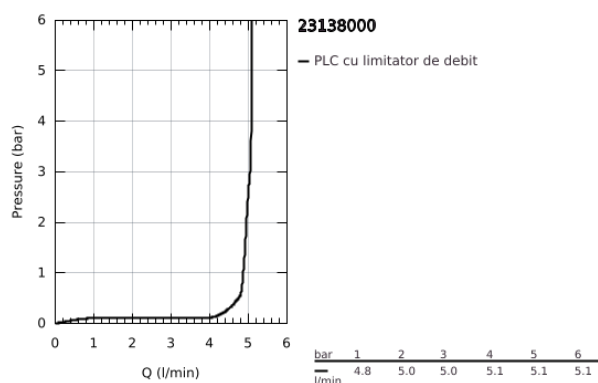

## 23 138 000 EUROCUBE BATERIE BIDEU MONOCOMANDĂ 1/2" MĂRIMEA S

### DESCRIEREA PRODUSULUI

- Colour: cromat
- instalare pe o singură gaură
- mâner din metal
- cartuş ceramic de 28 mm cu GROHE SilkMove
- limitator temperatură
- suprafață GROHE LongLife
- AquaCalibrator
- maximum flow rate (at 3 bar): 5 l/min
- sistem de instalare FastFixation Plus
- aerator cu racord cu bilă
- set evacuare cu tijă
- racorduri flexibile de conectare la apă