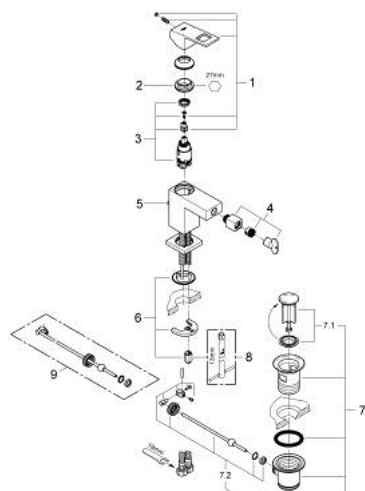

## 23 138 000 EUROCUBE BATERIE BIDEU MONOCOMANDĂ 1/2" MĂRIMEA S

### DESCRIEREA PRODUSULUI

- Colour: cromat
- instalare pe o singură gaură
- mâner din metal
- cartuş ceramic de 28 mm cu GROHE SilkMove
- limitator temperatură
- suprafață GROHE LongLife
- AquaCalibrator
- maximum flow rate (at 3 bar): 5 l/min
- sistem de instalare FastFixation Plus
- aerator cu racord cu bilă
- set evacuare cu tijă
- racorduri flexibile de conectare la apă

### PIESE DE SCHIMB , septembrie 2010 – now

- 1: Braț (Spare part-nr. 46786000)
- 2: inel de fixare (Spare part-nr. 46715000)
- 3: Cartuș (Spare part-nr. 46580000)
- 4: Aerator Saturator cu Racord cu bila (Spare part-nr. 46791000)
- 5: Tijă verticală (Spare part-nr. 46787000)
- 6: Ansamblu de fixare a tijei nefiletate (Spare part-nr. 46645000)
- 7: Set de scurgere 1 1/4" (Spare part-nr. 28910000)
- 7.1: Fișa de conectare (Spare part-nr. 07182000)
- 7.2: Tijă cu bilă (Spare part-nr. 07052000)
- 8: Cheie pentru montare (Spare part-nr. 19017000)\*
- 9: Tijă cu bilă (Spare part-nr. 07341000)\*