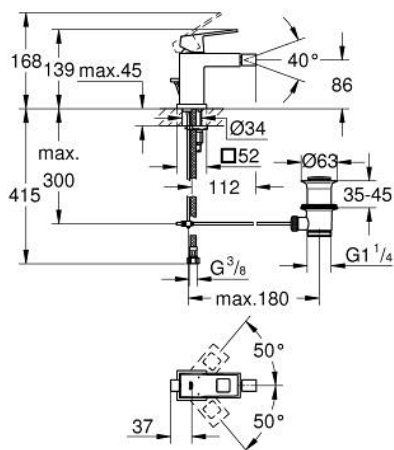

## 23 138 AL0 EUROCUBE BATERIE BIDEU MONOCOMANDĂ 1/2" MĂRIMEA S

### DESCRIEREA PRODUSULUI

- Colour: brushed hard graphite
- instalare pe o singură gaură
- mâner din metal
- cartuş ceramic de 28 mm cu GROHE SilkMove
- limitator temperatură
- finisaj GROHE LongLife
- GROHE EcoJoy tehnologie pentru reducerea consumului de apă
- maximum flow rate (at 3 bar): 5 l/min
- sistem de instalare GROHE FastFixation Plus
- aerator cu racord cu bilă
- set evacuare cu tijă
- racorduri flexibile de conectare la apă

### PIESE DE SCHIMB , martie 2019 – now

- 1: Braț (Spare part-nr. 46786AL0)
- 2: inel de fixare (Spare part-nr. 46715000)
- 3: Cartuș (Spare part-nr. 46580000)
- 4: Aerator Saturator cu Racord cu bila (Spare part-nr. 46791AL0)
- 5: Tijă verticală (Spare part-nr. 46787AL0)
- 6: Ansamblu de fixare a tijei nefiletate (Spare part-nr. 46645000)
- 7: Set de scurgere 1 1/4" (Spare part-nr. 28910AL0)
- 7.1: Fișa de conectare (Spare part-nr. 07182AL0)
- 7.2: Tijă cu bilă (Spare part-nr. 07052000)
- 8: Cheie pentru montare (Spare part-nr. 19017000)\*
- 9: Tijă cu bilă (Spare part-nr. 07341000)\*