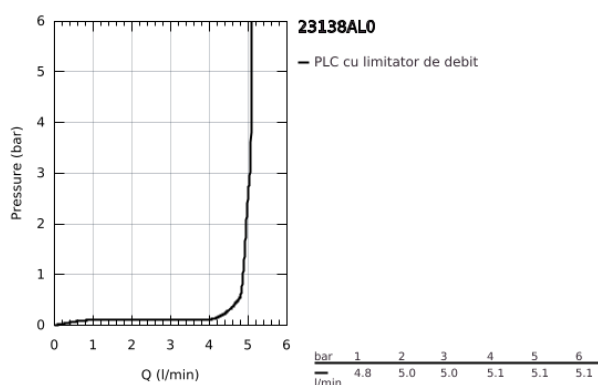

## 23 138 AL0 EUROCUBE BATERIE BIDEU MONOCOMANDĂ 1/2" MĂRIMEA S

### DESCRIEREA PRODUSULUI

- Colour: brushed hard graphite
- instalare pe o singură gaură
- mâner din metal
- cartuş ceramic de 28 mm cu GROHE SilkMove
- limitator temperatură
- finisaj GROHE LongLife
- GROHE EcoJoy tehnologie pentru reducerea consumului de apă
- maximum flow rate (at 3 bar): 5 l/min
- sistem de instalare GROHE FastFixation Plus
- aerator cu racord cu bilă
- set evacuare cu tijă
- racorduri flexibile de conectare la apă