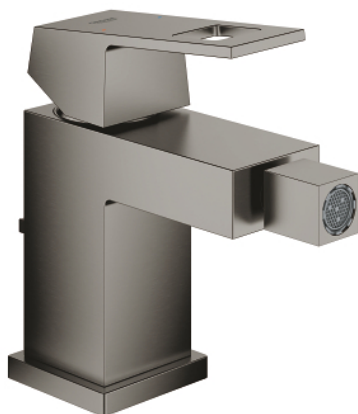

## 23 138 AL0 EUROCUBE BATERIE BIDEU MONOCOMANDĂ 1/2" MĂRIMEA S

### DESCRIEREA PRODUSULUI

- Colour: brushed hard graphite
- instalare pe o singură gaură
- mâner din metal
- cartuş ceramic de 28 mm cu GROHE SilkMove
- limitator temperatură
- finisaj GROHE LongLife
- GROHE EcoJoy tehnologie pentru reducerea consumului de apă
- maximum flow rate (at 3 bar): 5 l/min
- sistem de instalare GROHE FastFixation Plus
- aerator cu racord cu bilă
- set evacuare cu tijă
- racorduri flexibile de conectare la apă

### PIESE DE SCHIMB , martie 2019 – now

- 1: Braț (Spare part-nr. 46786AL0)
- 2: inel de fixare (Spare part-nr. 46715000)
- 3: Cartuș (Spare part-nr. 46580000)
- 4: Aerator Saturator cu Racord cu bila (Spare part-nr. 46791AL0)
- 5: Tijă verticală (Spare part-nr. 46787AL0)
- 6: Ansamblu de fixare a tijei nefiletate (Spare part-nr. 46645000)
- 7: Set de scurgere 1 1/4" (Spare part-nr. 28910AL0)
- 7.1: Fișa de conectare (Spare part-nr. 07182AL0)
- 7.2: Tijă cu bilă (Spare part-nr. 07052000)
- 8: Cheie pentru montare (Spare part-nr. 19017000)\*
- 9: Tijă cu bilă (Spare part-nr. 07341000)\*