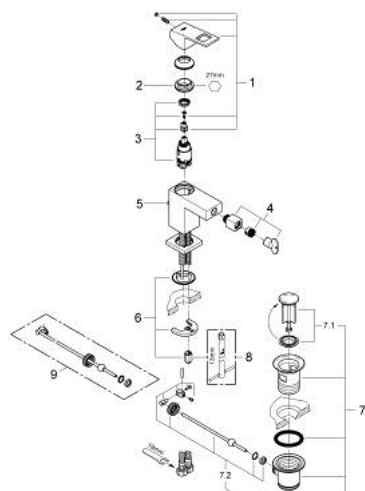

## 23 138 AL0 EUROCUBE BATERIE BIDEU MONOCOMANDĂ 1/2" MĂRIMEA S

### DESCRIEREA PRODUSULUI

- Colour: brushed hard graphite
- instalare pe o singură gaură
- mâner din metal
- cartuş ceramic de 28 mm cu GROHE SilkMove
- limitator temperatură
- finisaj GROHE LongLife
- GROHE EcoJoy tehnologie pentru reducerea consumului de apă
- maximum flow rate (at 3 bar): 5 l/min
- sistem de instalare GROHE FastFixation Plus
- aerator cu racord cu bilă
- set evacuare cu tijă
- racorduri flexibile de conectare la apă

### PIESE DE SCHIMB , martie 2019 – now

- 1: Braț (Spare part-nr. 46786AL0)
- 2: inel de fixare (Spare part-nr. 46715000)
- 3: Cartuș (Spare part-nr. 46580000)
- 4: Aerator Saturator cu Racord cu bila (Spare part-nr. 46791AL0)
- 5: Tijă verticală (Spare part-nr. 46787AL0)
- 6: Ansamblu de fixare a tijei nefiletate (Spare part-nr. 46645000)
- 7: Set de scurgere 1 1/4" (Spare part-nr. 28910AL0)
- 7.1: Fișa de conectare (Spare part-nr. 07182AL0)
- 7.2: Tijă cu bilă (Spare part-nr. 07052000)
- 8: Cheie pentru montare (Spare part-nr. 19017000)\*
- 9: Tijă cu bilă (Spare part-nr. 07341000)\*