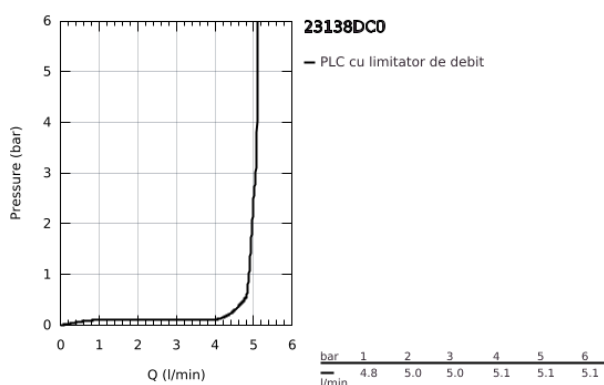

## 23 138 DC0 EUROCUBE BATERIE BIDEU MONOCOMANDĂ 1/2" MĂRIMEA S

### DESCRIEREA PRODUSULUI

- Colour: supersteel
- instalare pe o singură gaură
- mâner din metal
- cartuş ceramic de 28 mm cu GROHE SilkMove
- limitator temperatură
- finisaj GROHE LongLife
- AquaCalibrator
- maximum flow rate (at 3 bar): 5 l/min
- sistem de instalare FastFixation Plus
- aerator cu racord cu bilă
- set evacuare cu tijă
- racorduri flexibile de conectare la apă