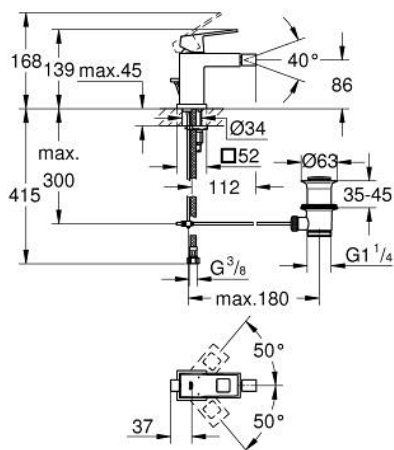

## 23 138 DC0 EUROCUBE BATERIE BIDEU MONOCOMANDĂ 1/2" MĂRIMEA S

### DESCRIEREA PRODUSULUI

- Colour: supersteel
- instalare pe o singură gaură
- mâner din metal
- cartuş ceramic de 28 mm cu GROHE SilkMove
- limitator temperatură
- finisaj GROHE LongLife
- AquaCalibrator
- maximum flow rate (at 3 bar): 5 l/min
- sistem de instalare FastFixation Plus
- aerator cu racord cu bilă
- set evacuare cu tijă
- racorduri flexibile de conectare la apă

### PIESE DE SCHIMB , iulie 2018 – now

- 1: Braț (Spare part-nr. 46786DC0)
- 2: inel de fixare (Spare part-nr. 46715000)
- 3: Cartuș (Spare part-nr. 46580000)
- 4: Aerator Saturator cu Racord cu bila (Spare part-nr. 46791DC0)
- 5: Tijă verticală (Spare part-nr. 46787DC0)
- 6: Ansamblu de fixare a tijei nefiletate (Spare part-nr. 46645000)
- 7: Set de scurgere 1 1/4" (Spare part-nr. 28910DC0)
- 7.1: Fișa de conectare (Spare part-nr. 07182DC0)
- 7.2: Tijă cu bilă (Spare part-nr. 07052000)
- 8: Cheie pentru montare (Spare part-nr. 19017000)\*
- 9: Tijă cu bilă (Spare part-nr. 07341000)\*