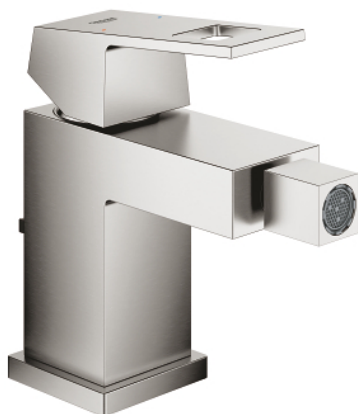

## 23 138 DC0 EUROCUBE BATERIE BIDEU MONOCOMANDĂ 1/2" MĂRIMEA S

### DESCRIEREA PRODUSULUI

- Colour: supersteel
- instalare pe o singură gaură
- mâner din metal
- cartuş ceramic de 28 mm cu GROHE SilkMove
- limitator temperatură
- finisaj GROHE LongLife
- AquaCalibrator
- maximum flow rate (at 3 bar): 5 l/min
- sistem de instalare FastFixation Plus
- aerator cu racord cu bilă
- set evacuare cu tijă
- racorduri flexibile de conectare la apă