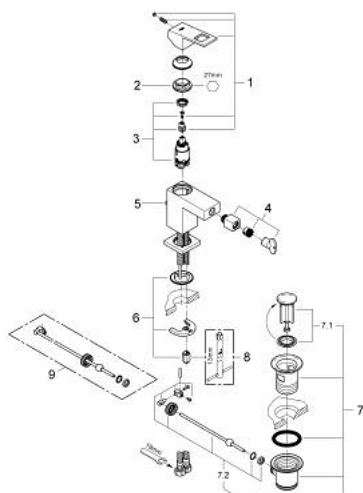

## 23 138 DC0 EUROCUBE BATERIE BIDEU MONOCOMANDĂ 1/2" MĂRIMEA S

### DESCRIEREA PRODUSULUI

- Colour: supersteel
- instalare pe o singură gaură
- mâner din metal
- cartuş ceramic de 28 mm cu GROHE SilkMove
- limitator temperatură
- finisaj GROHE LongLife
- AquaCalibrator
- maximum flow rate (at 3 bar): 5 l/min
- sistem de instalare FastFixation Plus
- aerator cu racord cu bilă
- set evacuare cu tijă
- racorduri flexibile de conectare la apă

### PIESE DE SCHIMB , iulie 2018 – now

- 1: Braț (Spare part-nr. 46786DC0)
- 2: inel de fixare (Spare part-nr. 46715000)
- 3: Cartuș (Spare part-nr. 46580000)
- 4: Aerator Saturator cu Racord cu bila (Spare part-nr. 46791DC0)
- 5: Tijă verticală (Spare part-nr. 46787DC0)
- 6: Ansamblu de fixare a tijei nefiletate (Spare part-nr. 46645000)
- 7: Set de scurgere 1 1/4" (Spare part-nr. 28910DC0)
- 7.1: Fișa de conectare (Spare part-nr. 07182DC0)
- 7.2: Tijă cu bilă (Spare part-nr. 07052000)
- 8: Cheie pentru montare (Spare part-nr. 19017000)\*
- 9: Tijă cu bilă (Spare part-nr. 07341000)\*