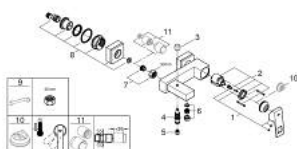

23 140 000 EUROUCUBE BATERIE CADĂ MONOCOMANDĂ 1/2"

DESCRIEREA PRODUSULUI

- Colour: cromat
- montare pe perete
- mâner din metal
- cartuş ceramic de 46 mm cu GROHE SilkMove
- suprafață GROHE LongLife
- limitator de debit reglabil
- divertor cu revenire automată: cadă/duș
- aerator
- valve unic-sens integrate în ieșirea pentru duș de 1/2"
- elemente de fixare ascunse
- protecție împotriva refluxului
- limitator de temperatură opțional cu nr. de referință 46 375

23 140 000 EUROCUBE BATERIE CADĂ MONOCOMANDĂ 1/2"

PIESE DE SCHIMB , septembrie 2010 – now

- 1: Braț (Spare part-nr. 46782000)
- 2: Cartuș (Spare part-nr. 46048000)
- 3: Buton de comutare (Spare part-nr. 48128000)
- 4: Comutator (Spare part-nr. 65655000)
- 5: Ventil de reținere (Spare part-nr. 08565000)
- 6: Aerator (Spare part-nr. 13952000)
- 7: Racord cu șurub 1/2" (Spare part-nr. 45044000)
- 8: Conexiuni excentrice (Spare part-nr. 47824000)
- 9: piuliță specială (Spare part-nr. 19377000)*
- 10: Limitator de temperatură (Spare part-nr. 46375000)*
- 11: Set-extindere, 30 mm (Spare part-nr. 46238000)*