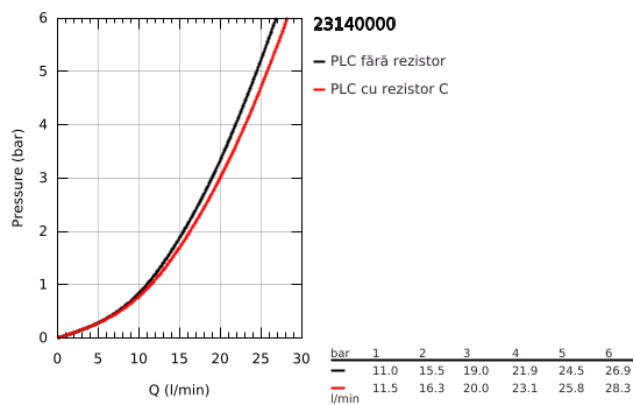

23 140 000 EUROUCUBE BATERIE CADĂ MONOCOMANDĂ 1/2"

DESCRIEREA PRODUSULUI

- Colour: cromat
- montare pe perete
- mâner din metal
- cartuş ceramic de 46 mm cu GROHE SilkMove
- suprafață GROHE LongLife
- limitator de debit reglabil
- divertor cu revenire automată: cadă/duș
- aerator
- valve unic-sens integrate în ieșirea pentru duș de 1/2"
- elemente de fixare ascunse
- protecție împotriva refluxului
- limitator de temperatură opțional cu nr. de referință 46 375

23 140 000 EUROCUBE BATERIE CADĂ MONOCOMANDĂ 1/2"

PIESE DE SCHIMB , septembrie 2010 – now

- 1: Braț (Spare part-nr. 46782000)
- 2: Cartuș (Spare part-nr. 46048000)
- 3: Buton de comutare (Spare part-nr. 48128000)
- 4: Comutator (Spare part-nr. 65655000)
- 5: Ventil de reținere (Spare part-nr. 08565000)
- 6: Aerator (Spare part-nr. 13952000)
- 7: Racord cu șurub 1/2" (Spare part-nr. 45044000)
- 8: Conexiuni excentrice (Spare part-nr. 47824000)
- 9: piuliță specială (Spare part-nr. 19377000)*
- 10: Limitator de temperatură (Spare part-nr. 46375000)*
- 11: Set-extindere, 30 mm (Spare part-nr. 46238000)*