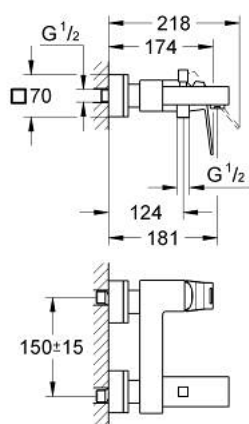

23 140 000 EUROUCUBE BATERIE CADĂ MONOCOMANDĂ 1/2"

DESCRIEREA PRODUSULUI

- Colour: cromat
- montare pe perete
- mâner din metal
- cartuş ceramic de 46 mm cu GROHE SilkMove
- suprafață GROHE LongLife
- limitator de debit reglabil
- divertor cu revenire automată: cadă/duș
- aerator
- valve unic-sens integrate în ieșirea pentru duș de 1/2"
- elemente de fixare ascunse
- protecție împotriva refluxului
- limitator de temperatură opțional cu nr. de referință 46 375

23 140 000 EUROCUBE BATERIE CADĂ MONOCOMANDĂ 1/2"

PIESE DE SCHIMB , septembrie 2010 – now

- 1: Braț (Spare part-nr. 46782000)
- 2: Cartuș (Spare part-nr. 46048000)
- 3: Buton de comutare (Spare part-nr. 48128000)
- 4: Comutator (Spare part-nr. 65655000)
- 5: Ventil de reținere (Spare part-nr. 08565000)
- 6: Aerator (Spare part-nr. 13952000)
- 7: Racord cu șurub 1/2" (Spare part-nr. 45044000)
- 8: Conexiuni excentrice (Spare part-nr. 47824000)
- 9: piuliță specială (Spare part-nr. 19377000)*
- 10: Limitator de temperatură (Spare part-nr. 46375000)*
- 11: Set-extindere, 30 mm (Spare part-nr. 46238000)*