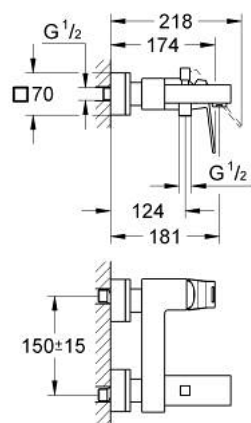

23 140 AL0 EUROCUBE BATERIE CADĂ MONOCOMANDĂ 1/2"

DESCRIEREA PRODUSULUI

- Colour: brushed hard graphite
- montare pe perete
- mâner din metal
- cartuş ceramic de 46 mm cu GROHE SilkMove
- finisaj GROHE LongLife
- limitator de debit reglabil
- divertor cu revenire automată: cadă/duş
- aerator
- valve unic-sens integrate în ieşirea pentru duş de 1/2"
- elemente de fixare ascunse
- protecție împotriva refluxului
- limitator de temperatură opțional cu nr. de referință 46 375

23 140 AL0 EUROCUBE BATERIE CADĂ MONOCOMANDĂ 1/2"

PIESE DE SCHIMB , martie 2019 – now

- 1: Braț (Spare part-nr. 46782AL0)
- 2: Cartuș (Spare part-nr. 46048000)
- 3: Buton de comutare (Spare part-nr. 48128AL0)
- 4: Comutator (Spare part-nr. 65655AL0)
- 5: Ventil de reținere (Spare part-nr. 08565000)
- 6: Aerator (Spare part-nr. 13952AL0)
- 7: Racord cu șurub 1/2" (Spare part-nr. 45044AL0)
- 8: Conexiuni excentrice (Spare part-nr. 47824AL0)
- 9: piuliță specială (Spare part-nr. 19377000)*
- 10: Limitator de temperatură (Spare part-nr. 46375000)*
- 11: Set-extindere, 30 mm (Spare part-nr. 46238000)*