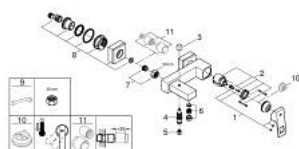

23 140 AL0 EUROCUBE BATERIE CADĂ MONOCOMANDĂ 1/2"

DESCRIEREA PRODUSULUI

- Colour: brushed hard graphite
- montare pe perete
- mâner din metal
- cartuş ceramic de 46 mm cu GROHE SilkMove
- finisaj GROHE LongLife
- limitator de debit reglabil
- divertor cu revenire automată: cadă/duş
- aerator
- valve unic-sens integrate în ieşirea pentru duş de 1/2"
- elemente de fixare ascunse
- protecție împotriva refluxului
- limitator de temperatură opțional cu nr. de referință 46 375

23 140 AL0 EUROCUBE BATERIE CADĂ MONOCOMANDĂ 1/2"

PIESE DE SCHIMB , martie 2019 – now

- 1: Braț (Spare part-nr. 46782AL0)
- 2: Cartuș (Spare part-nr. 46048000)
- 3: Buton de comutare (Spare part-nr. 48128AL0)
- 4: Comutator (Spare part-nr. 65655AL0)
- 5: Ventil de reținere (Spare part-nr. 08565000)
- 6: Aerator (Spare part-nr. 13952AL0)
- 7: Racord cu șurub 1/2" (Spare part-nr. 45044AL0)
- 8: Conexiuni excentrice (Spare part-nr. 47824AL0)
- 9: piuliță specială (Spare part-nr. 19377000)*
- 10: Limitator de temperatură (Spare part-nr. 46375000)*
- 11: Set-extindere, 30 mm (Spare part-nr. 46238000)*