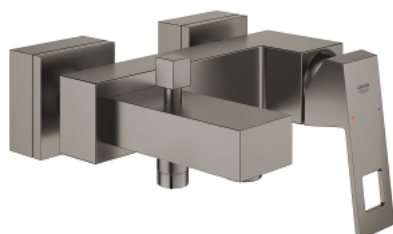

23 140 AL0 EUROCUBE BATERIE CADĂ MONOCOMANDĂ 1/2"

DESCRIEREA PRODUSULUI

- Colour: brushed hard graphite
- montare pe perete
- mâner din metal
- cartuş ceramic de 46 mm cu GROHE SilkMove
- finisaj GROHE LongLife
- limitator de debit reglabil
- divertor cu revenire automată: cadă/duş
- aerator
- valve unic-sens integrate în ieşirea pentru duş de 1/2"
- elemente de fixare ascunse
- protecție împotriva refluxului
- limitator de temperatură opțional cu nr. de referință 46 375

23 140 AL0 EUROCUBE BATERIE CADĂ MONOCOMANDĂ 1/2"

PIESE DE SCHIMB , martie 2019 – now

- 1: Braț (Spare part-nr. 46782AL0)
- 2: Cartuș (Spare part-nr. 46048000)
- 3: Buton de comutare (Spare part-nr. 48128AL0)
- 4: Comutator (Spare part-nr. 65655AL0)
- 5: Ventil de reținere (Spare part-nr. 08565000)
- 6: Aerator (Spare part-nr. 13952AL0)
- 7: Racord cu șurub 1/2" (Spare part-nr. 45044AL0)
- 8: Conexiuni excentrice (Spare part-nr. 47824AL0)
- 9: piuliță specială (Spare part-nr. 19377000)*
- 10: Limitator de temperatură (Spare part-nr. 46375000)*
- 11: Set-extindere, 30 mm (Spare part-nr. 46238000)*