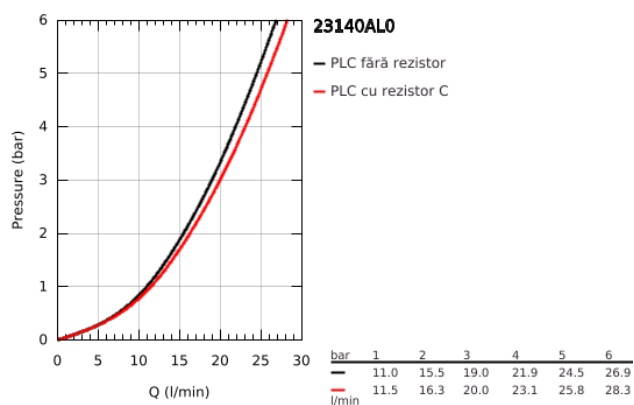

23 140 AL0 EUROCUBE BATERIE CADĂ MONOCOMANDĂ 1/2"

DESCRIEREA PRODUSULUI

- Colour: brushed hard graphite
- montare pe perete
- mâner din metal
- cartuş ceramic de 46 mm cu GROHE SilkMove
- finisaj GROHE LongLife
- limitator de debit reglabil
- divertor cu revenire automată: cadă/duş
- aerator
- valve unic-sens integrate în ieşirea pentru duş de 1/2"
- elemente de fixare ascunse
- protecție împotriva refluxului
- limitator de temperatură opțional cu nr. de referință 46 375

23 140 AL0 EUROCUBE BATERIE CADĂ MONOCOMANDĂ 1/2"

PIESE DE SCHIMB , martie 2019 – now

- 1: Braț (Spare part-nr. 46782AL0)
- 2: Cartuș (Spare part-nr. 46048000)
- 3: Buton de comutare (Spare part-nr. 48128AL0)
- 4: Comutator (Spare part-nr. 65655AL0)
- 5: Ventil de reținere (Spare part-nr. 08565000)
- 6: Aerator (Spare part-nr. 13952AL0)
- 7: Racord cu șurub 1/2" (Spare part-nr. 45044AL0)
- 8: Conexiuni excentrice (Spare part-nr. 47824AL0)
- 9: piuliță specială (Spare part-nr. 19377000)*
- 10: Limitator de temperatură (Spare part-nr. 46375000)*
- 11: Set-extindere, 30 mm (Spare part-nr. 46238000)*