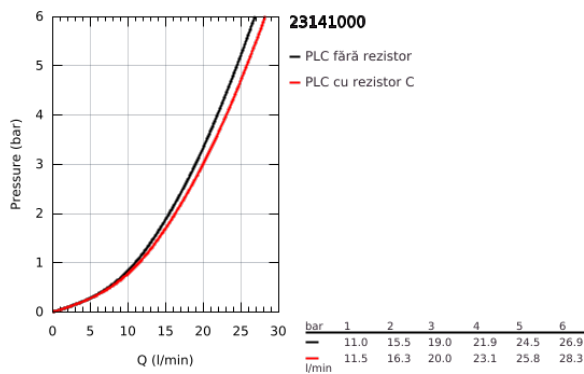

23 141 000 EUROCUBE BATERIE CADĂ MONOCOMANDĂ 1/2"

DESCRIEREA PRODUSULUI

- Colour: cromat
- montare pe perete
- mâner din metal
- cartuş ceramic de 46 mm cu GROHE SilkMove
- suprafață GROHE LongLife
- limitator de debit reglabil
- divertor cu revenire automată: cadă/duș
- aerator
- valve unic-sens integrate în ieșirea pentru duș de 1/2"
- elemente de fixare ascunse
- protecție împotriva refluxului
- limitator de temperatură opțional cu nr. de referință 46 375
- nivel de zgomot I în conformitate cu DIN 4109
- compus din:
- pară de duș (27 698 000)
- suport de perete pentru duș (27 693 000)
- furtun de duș 1500 mm (28 151)
- presiunea minimă recomandată 1.0 bar

23 141 000 EUROCUBE BATERIE CADĂ MONOCOMANDĂ 1/2"

PIESE DE SCHIMB , septembrie 2010 – now

- 1: Braț (Spare part-nr. 46782000)
- 2: Cartuș (Spare part-nr. 46048000)
- 3: Buton de comutare (Spare part-nr. 48128000)
- 4: Comutator (Spare part-nr. 65655000)
- 5: Ventil de reținere (Spare part-nr. 08565000)
- 6: Aerator (Spare part-nr. 13952000)
- 7: Racord cu șurub 1/2" (Spare part-nr. 45044000)
- 8: Conexiuni excentrice (Spare part-nr. 47824000)
- 9: Filtru impuritati (Spare part-nr. 0700200M)
- 10: Limitator de temperatură (Spare part-nr. 46375000)*
- 11: Set-extindere, 30 mm (Spare part-nr. 46238000)*
- 12: piuliță specială (Spare part-nr. 19377000)*