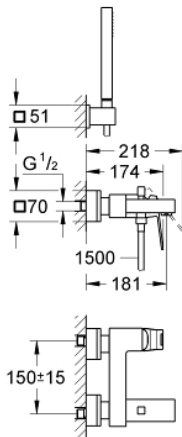

23 141 000 EUROCUBE BATERIE CADĂ MONOCOMANDĂ 1/2"

DESCRIEREA PRODUSULUI

- Colour: cromat
- montare pe perete
- mâner din metal
- cartuş ceramic de 46 mm cu GROHE SilkMove
- suprafață GROHE LongLife
- limitator de debit reglabil
- divertor cu revenire automată: cadă/duș
- aerator
- valve unic-sens integrate în ieșirea pentru duș de 1/2"
- elemente de fixare ascunse
- protecție împotriva refluxului
- limitator de temperatură opțional cu nr. de referință 46 375
- nivel de zgomot I în conformitate cu DIN 4109
- compus din:
- pară de duș (27 698 000)
- suport de perete pentru duș (27 693 000)
- furtun de duș 1500 mm (28 151)
- presiunea minimă recomandată 1.0 bar

23 141 000 EUROCUBE BATERIE CADĂ MONOCOMANDĂ 1/2"

PIESE DE SCHIMB , septembrie 2010 – now

- 1: Braț (Spare part-nr. 46782000)
- 2: Cartuș (Spare part-nr. 46048000)
- 3: Buton de comutare (Spare part-nr. 48128000)
- 4: Comutator (Spare part-nr. 65655000)
- 5: Ventil de reținere (Spare part-nr. 08565000)
- 6: Aerator (Spare part-nr. 13952000)
- 7: Racord cu șurub 1/2" (Spare part-nr. 45044000)
- 8: Conexiuni excentrice (Spare part-nr. 47824000)
- 9: Filtru impuritati (Spare part-nr. 0700200M)
- 10: Limitator de temperatură (Spare part-nr. 46375000)*
- 11: Set-extindere, 30 mm (Spare part-nr. 46238000)*
- 12: piuliță specială (Spare part-nr. 19377000)*