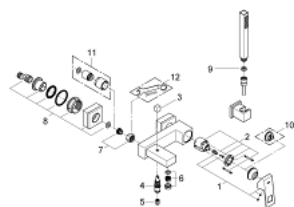

23 141 000 EUROCUBE BATERIE CADĂ MONOCOMANDĂ 1/2"

DESCRIEREA PRODUSULUI

- Colour: cromat
- montare pe perete
- mâner din metal
- cartuş ceramic de 46 mm cu GROHE SilkMove
- suprafață GROHE LongLife
- limitator de debit reglabil
- divertor cu revenire automată: cadă/duș
- aerator
- valve unic-sens integrate în ieșirea pentru duș de 1/2"
- elemente de fixare ascunse
- protecție împotriva refluxului
- limitator de temperatură opțional cu nr. de referință 46 375
- nivel de zgomot I în conformitate cu DIN 4109
- compus din:
- pară de duș (27 698 000)
- suport de perete pentru duș (27 693 000)
- furtun de duș 1500 mm (28 151)
- presiunea minimă recomandată 1.0 bar

23 141 000 EUROCUBE BATERIE CADĂ MONOCOMANDĂ 1/2"

PIESE DE SCHIMB , septembrie 2010 – now

- 1: Braț (Spare part-nr. 46782000)
- 2: Cartuș (Spare part-nr. 46048000)
- 3: Buton de comutare (Spare part-nr. 48128000)
- 4: Comutator (Spare part-nr. 65655000)
- 5: Ventil de reținere (Spare part-nr. 08565000)
- 6: Aerator (Spare part-nr. 13952000)
- 7: Racord cu șurub 1/2" (Spare part-nr. 45044000)
- 8: Conexiuni excentrice (Spare part-nr. 47824000)
- 9: Filtru impuritati (Spare part-nr. 0700200M)
- 10: Limitator de temperatură (Spare part-nr. 46375000)*
- 11: Set-extindere, 30 mm (Spare part-nr. 46238000)*
- 12: piuliță specială (Spare part-nr. 19377000)*