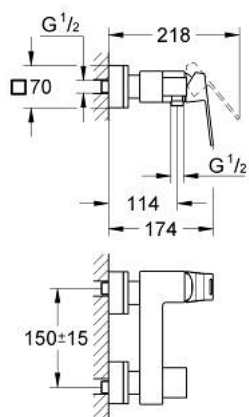

## 23 145 000 EUROCUBE BATERIE DUȘ MONOCOMANDĂ 1/2"

### DESCRIEREA PRODUSULUI

- Colour: cromat
- montare pe perete
- mâner din metal
- cartuș ceramic de 46 mm cu GROHE SilkMove
- suprafață GROHE LongLife
- limitator de debit reglabil
- scurgere duș inferioară 1/2" cu supapă integrată contra refluxului
- elemente de fixare ascunse
- protecție împotriva refluxului

## 23 145 000 EUROCUBE BATERIE DUȘ MONOCOMANDĂ 1/2"

**PIESE DE SCHIMB** , septembrie 2010 – now

- 1: Braț (Spare part-nr. 46782000)
- 2: Cartuș (Spare part-nr. 46048000)
- 3: Ventil de reținere (Spare part-nr. 08565000)
- 4: Racord cu șurub 1/2" (Spare part-nr. 45044000)
- 5: Conexiuni excentrice (Spare part-nr. 47824000)
- 6: piuliță specială (Spare part-nr. 19377000)\*
- 7: Limitator de temperatură (Spare part-nr. 46375000)\*
- 8: Set-extindere, 30 mm (Spare part-nr. 46238000)\*