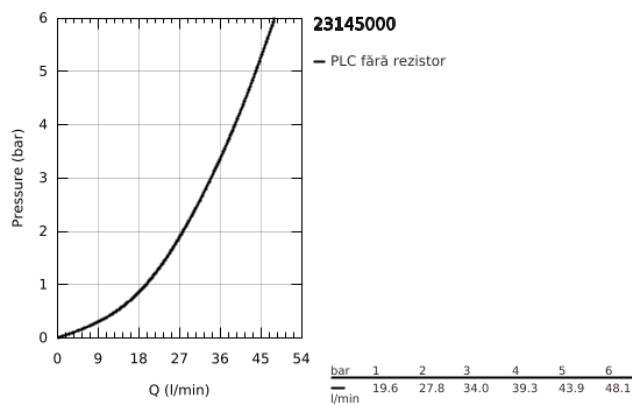

## 23 145 000 EUROCUBE BATERIE DUȘ MONOCOMANDĂ 1/2"

### DESCRIEREA PRODUSULUI

- Colour: cromat
- montare pe perete
- mâner din metal
- cartuș ceramic de 46 mm cu GROHE SilkMove
- suprafață GROHE LongLife
- limitator de debit reglabil
- scurgere duș inferioară 1/2" cu supapă integrată contra refluxului
- elemente de fixare ascunse
- protecție împotriva refluxului