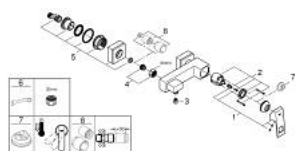

### DESCRIEREA PRODUSULUI

- Colour: cromat
- montare pe perete
- mâner din metal
- cartuș ceramic de 46 mm cu GROHE SilkMove
- suprafață GROHE LongLife
- limitator de debit reglabil
- scurgere duș inferioară 1/2" cu supapă integrată contra refluxului
- elemente de fixare ascunse
- protecție împotriva refluxului

## 23 145 000 EUROCUBE BATERIE DUȘ MONOCOMANDĂ 1/2"

**PIESE DE SCHIMB** , septembrie 2010 – now

- 1: Braț (Spare part-nr. 46782000)
- 2: Cartuș (Spare part-nr. 46048000)
- 3: Ventil de reținere (Spare part-nr. 08565000)
- 4: Racord cu șurub 1/2" (Spare part-nr. 45044000)
- 5: Conexiuni excentrice (Spare part-nr. 47824000)
- 6: piuliță specială (Spare part-nr. 19377000)\*
- 7: Limitator de temperatură (Spare part-nr. 46375000)\*
- 8: Set-extindere, 30 mm (Spare part-nr. 46238000)\*