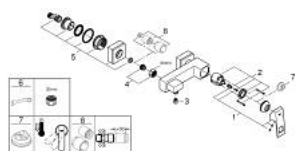

23 145 AL0 EUROCUBE BATERIE DUȘ MONOCOMANDĂ 1/2"

DESCRIEREA PRODUSULUI

- Colour: brushed hard graphite
- montare pe perete
- mâner din metal
- cartuș ceramic de 46 mm cu GROHE SilkMove
- finisaj GROHE LongLife
- limitator de debit reglabil
- scurgere duș inferioară 1/2" cu supapă integrată contra refluxului
- elemente de fixare ascunse
- protecție împotriva refluxului
- limitator de temperatură opțional cu nr. de referință 46 375

23 145 AL0 EUROCUBE BATERIE DUȘ MONOCOMANDĂ 1/2"

PIESE DE SCHIMB , martie 2019 – now

- 1: Braț (Spare part-nr. 46782AL0)
- 2: Cartuș (Spare part-nr. 46048000)
- 3: Ventil de reținere (Spare part-nr. 08565000)
- 4: Racord cu șurub 1/2" (Spare part-nr. 45044AL0)
- 5: Conexiuni excentrice (Spare part-nr. 47824AL0)
- 6: piuliță specială (Spare part-nr. 19377000)*
- 7: Limitator de temperatură (Spare part-nr. 46375000)*
- 8: Set-extindere, 30 mm (Spare part-nr. 46238000)*