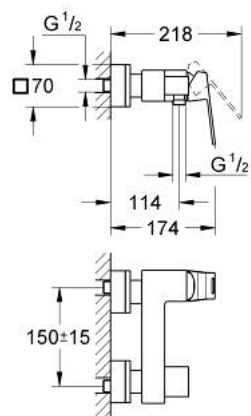

23 145 AL0 EUROCUBE BATERIE DUȘ MONOCOMANDĂ 1/2"

DESCRIEREA PRODUSULUI

- Colour: brushed hard graphite
- montare pe perete
- mâner din metal
- cartuș ceramic de 46 mm cu GROHE SilkMove
- finisaj GROHE LongLife
- limitator de debit reglabil
- scurgere duș inferioară 1/2" cu supapă integrată contra refluxului
- elemente de fixare ascunse
- protecție împotriva refluxului
- limitator de temperatură opțional cu nr. de referință 46 375

23 145 AL0 EUROCUBE BATERIE DUȘ MONOCOMANDĂ 1/2"

PIESE DE SCHIMB , martie 2019 – now

- 1: Braț (Spare part-nr. 46782AL0)
- 2: Cartuș (Spare part-nr. 46048000)
- 3: Ventil de reținere (Spare part-nr. 08565000)
- 4: Racord cu șurub 1/2" (Spare part-nr. 45044AL0)
- 5: Conexiuni excentrice (Spare part-nr. 47824AL0)
- 6: piuliță specială (Spare part-nr. 19377000)*
- 7: Limitator de temperatură (Spare part-nr. 46375000)*
- 8: Set-extindere, 30 mm (Spare part-nr. 46238000)*