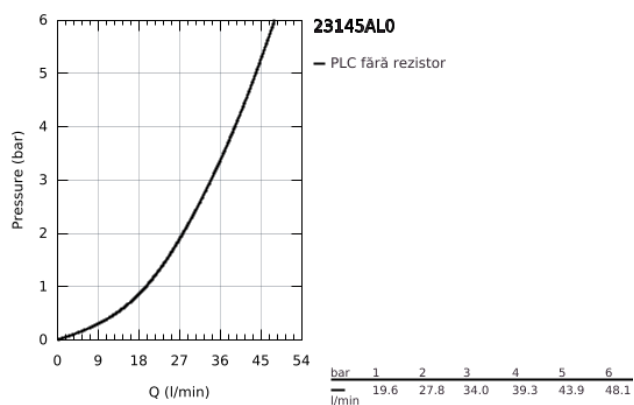

23 145 AL0 EUROCUBE BATERIE DUȘ MONOCOMANDĂ 1/2"

DESCRIEREA PRODUSULUI

- Colour: brushed hard graphite
- montare pe perete
- mâner din metal
- cartuș ceramic de 46 mm cu GROHE SilkMove
- finisaj GROHE LongLife
- limitator de debit reglabil
- scurgere duș inferioară 1/2" cu supapă integrată contra refluxului
- elemente de fixare ascunse
- protecție împotriva refluxului
- limitator de temperatură opțional cu nr. de referință 46 375

23 145 AL0 EUROCUBE BATERIE DUȘ MONOCOMANDĂ 1/2"

PIESE DE SCHIMB , martie 2019 – now

- 1: Braț (Spare part-nr. 46782AL0)
- 2: Cartuș (Spare part-nr. 46048000)
- 3: Ventil de reținere (Spare part-nr. 08565000)
- 4: Racord cu șurub 1/2" (Spare part-nr. 45044AL0)
- 5: Conexiuni excentrice (Spare part-nr. 47824AL0)
- 6: piuliță specială (Spare part-nr. 19377000)*
- 7: Limitator de temperatură (Spare part-nr. 46375000)*
- 8: Set-extindere, 30 mm (Spare part-nr. 46238000)*