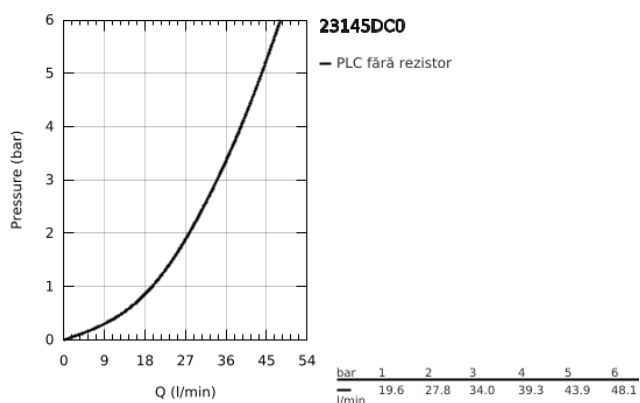

23 145 DC0 EUROCUBE BATERIE DUȘ MONOCOMANDĂ 1/2"

DESCRIEREA PRODUSULUI

- Colour: supersteel
- montare pe perete
- mâner din metal
- cartuș ceramic de 46 mm cu GROHE SilkMove
- finisaj GROHE LongLife
- limitator de debit reglabil
- scurgere duș inferioară 1/2" cu supapă integrată contra refluxului
- elemente de fixare ascunse
- protecție împotriva refluxului
- limitator de temperatură opțional cu nr. de referință 46 375

23 145 DC0 EUROCUBE BATERIE DUȘ MONOCOMANDĂ 1/2"

PIESE DE SCHIMB , iulie 2018 – now

- 1: Braț (Spare part-nr. 46782DC0)
- 2: Cartuș (Spare part-nr. 46048000)
- 3: Ventil de reținere (Spare part-nr. 08565000)
- 4: Racord cu șurub 1/2" (Spare part-nr. 45044DC0)
- 5: Conexiuni excentrice (Spare part-nr. 47824DC0)
- 6: piuliță specială (Spare part-nr. 19377000)*
- 7: Limitator de temperatură (Spare part-nr. 46375000)*
- 8: Set-extindere, 30 mm (Spare part-nr. 46238000)*