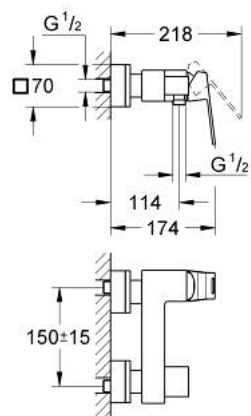

23 145 DC0 EUROCUBE BATERIE DUȘ MONOCOMANDĂ 1/2"

DESCRIEREA PRODUSULUI

- Colour: supersteel
- montare pe perete
- mâner din metal
- cartuș ceramic de 46 mm cu GROHE SilkMove
- finisaj GROHE LongLife
- limitator de debit reglabil
- scurgere duș inferioară 1/2" cu supapă integrată contra refluxului
- elemente de fixare ascunse
- protecție împotriva refluxului
- limitator de temperatură opțional cu nr. de referință 46 375

23 145 DC0 EUROCUBE BATERIE DUȘ MONOCOMANDĂ 1/2"

PIESE DE SCHIMB , iulie 2018 – now

- 1: Braț (Spare part-nr. 46782DC0)
- 2: Cartuș (Spare part-nr. 46048000)
- 3: Ventil de reținere (Spare part-nr. 08565000)
- 4: Racord cu șurub 1/2" (Spare part-nr. 45044DC0)
- 5: Conexiuni excentrice (Spare part-nr. 47824DC0)
- 6: piuliță specială (Spare part-nr. 19377000)*
- 7: Limitator de temperatură (Spare part-nr. 46375000)*
- 8: Set-extindere, 30 mm (Spare part-nr. 46238000)*