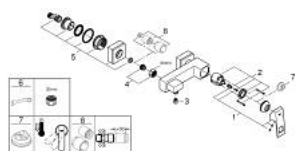

23 145 DC0 EUROCUBE BATERIE DUȘ MONOCOMANDĂ 1/2"

DESCRIEREA PRODUSULUI

- Colour: supersteel
- montare pe perete
- mâner din metal
- cartuș ceramic de 46 mm cu GROHE SilkMove
- finisaj GROHE LongLife
- limitator de debit reglabil
- scurgere duș inferioară 1/2" cu supapă integrată contra refluxului
- elemente de fixare ascunse
- protecție împotriva refluxului
- limitator de temperatură opțional cu nr. de referință 46 375

23 145 DC0 EUROCUBE BATERIE DUȘ MONOCOMANDĂ 1/2"

PIESE DE SCHIMB , iulie 2018 – now

- 1: Braț (Spare part-nr. 46782DC0)
- 2: Cartuș (Spare part-nr. 46048000)
- 3: Ventil de reținere (Spare part-nr. 08565000)
- 4: Racord cu șurub 1/2" (Spare part-nr. 45044DC0)
- 5: Conexiuni excentrice (Spare part-nr. 47824DC0)
- 6: piuliță specială (Spare part-nr. 19377000)*
- 7: Limitator de temperatură (Spare part-nr. 46375000)*
- 8: Set-extindere, 30 mm (Spare part-nr. 46238000)*