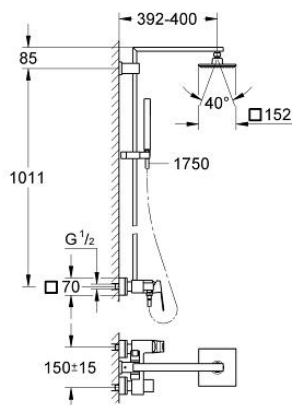

### DESCRIEREA PRODUSULUI

- Colour: cromat
- compus din:
- braț de duș
- proiecție de 400 mm
- baterie de duș aparentă cu divertor
- permite selectarea între:
- duș fix Euphoria Cube 152 mm x 152 mm
- pulverizare de tip: Rain
- cu racord cu bilă, unghi de rotație de  $\pm 20^\circ$
- GROHE EcoJoy tehnologie pentru reducerea consumului de apă
- pară de duș Euphoria Cube Stick (27 698)
- ajustabil în înălțime cu element culisant
- furtun de duș Silverflex 1.750 mm 1/2" x 1/2" (28 388 000)
- debit minim 7 l/min.
- pulverizare perfectă cu tehnologia GROHE DreamSpray
- suprafață GROHE LongLife
- GROHE SilkMove
- sistem anti-calcar GROHE SpeedClean
- compatibil cu boilere de la 18 kW/h
- presiunea minimă recomandată 1.0 bar

### PIESE DE SCHIMB , septembrie 2010 – now

- 1: Braț (Spare part-nr. 46782000)
  - 2: Screw coupling (Spare part-nr. 46460000)
  - 3: Cartuș (Spare part-nr. 46374000)
  - 4: Buton de comutare (Spare part-nr. 48128000)
  - 5: Comutator (Spare part-nr. 48178000)
  - 6: Ventil de reținere (Spare part-nr. 08565000)
  - 7: Racord cu șurub 1/2" (Spare part-nr. 45044000)
  - 8: Conexiuni excentrice (Spare part-nr. 47824000)
  - 9: Piesă glisantă (Spare part-nr. 48180000)
  - 10: Filtru impuritati (Spare part-nr. 0700200M)
  - 11: Filtru impuritati (Spare part-nr. 0676800M)
  - 12: Fibră de etanșare cu diametrul de Ø18,5 x Ø12 x 2 (Spare part-nr. 0138900 M)
  - 13: Suport de echilibrare (Spare part-nr. 27933000)\*
  - 14: piuliță specială (Spare part-nr. 19377000)\*
  - 15: Limitator de temperatură (Spare part-nr. 46375000)\*
- \* Optional accessories