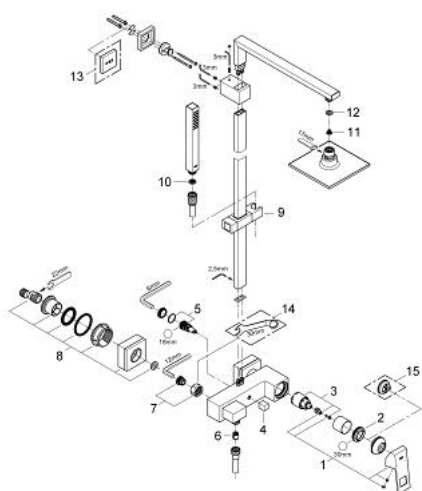

### DESCRIEREA PRODUSULUI

- Colour: cromat
- compus din:
- braț de duș
- proiecție de 400 mm
- baterie de duș aparentă cu divertor
- permite selectarea între:
- duș fix Euphoria Cube 152 mm x 152 mm
- pulverizare de tip: Rain
- cu racord cu bilă, unghi de rotație de  $\pm 20^\circ$
- GROHE EcoJoy tehnologie pentru reducerea consumului de apă
- pară de duș Euphoria Cube Stick (27 698)
- ajustabil în înălțime cu element culisant
- furtun de duș Silverflex 1.750 mm 1/2" x 1/2" (28 388 000)
- debit minim 7 l/min.
- pulverizare perfectă cu tehnologia GROHE DreamSpray
- suprafață GROHE LongLife
- GROHE SilkMove
- sistem anti-calcar GROHE SpeedClean
- compatibil cu boilere de la 18 kW/h
- presiunea minimă recomandată 1.0 bar

### PIESE DE SCHIMB , septembrie 2010 – now

- 1: Braț (Spare part-nr. 46782000)
  - 2: Screw coupling (Spare part-nr. 46460000)
  - 3: Cartuș (Spare part-nr. 46374000)
  - 4: Buton de comutare (Spare part-nr. 48128000)
  - 5: Comutator (Spare part-nr. 48178000)
  - 6: Ventil de reținere (Spare part-nr. 08565000)
  - 7: Racord cu șurub 1/2" (Spare part-nr. 45044000)
  - 8: Conexiuni excentrice (Spare part-nr. 47824000)
  - 9: Piesă glisantă (Spare part-nr. 48180000)
  - 10: Filtru impuritati (Spare part-nr. 0700200M)
  - 11: Filtru impuritati (Spare part-nr. 0676800M)
  - 12: Fibră de etanșare cu diametrul de Ø18,5 x Ø12 x 2 (Spare part-nr. 0138900 M)
  - 13: Suport de echilibrare (Spare part-nr. 27933000)\*
  - 14: piuliță specială (Spare part-nr. 19377000)\*
  - 15: Limitator de temperatură (Spare part-nr. 46375000)\*
- \* Optional accessories