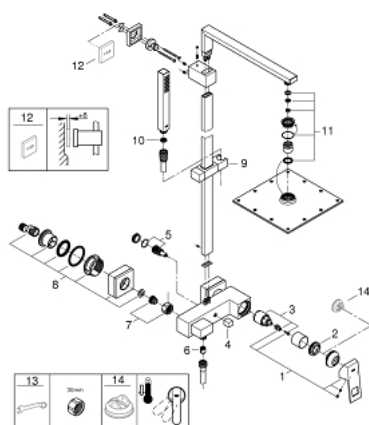

## 23 147 001 EUPHORIA CUBE SYSTEM 230 SISTEM DE DUȘ CU BATERIE MONOCOMANDĂ CU MONTARE PE PERETE

### DESCRIEREA PRODUSULUI

- Colour: cromat
- compus din:
- braț de duș
- proiecție de 400 mm
- baterie de duș aparentă cu divertor
- permite selectarea între:
- duș fix metalic Rainshower 230 (27 479)
- pulverizare de tip: Rain
- maximum flow rate (at 3 bar): 13 l/min
- cu racord cu bilă
- unghi de rotație de  $\pm 15^\circ$
- pară de duș Euphoria Cube Stick (27 698)
- pulverizare de tip: Rain
- maximum flow rate (at 3 bar): 9 l/min
- ajustabil în înălțime cu element culisant
- furtun de duș Silverflex 1.750 mm 1/2" x 1/2" (28 388 000)
- maximum flow rate system (at 3 bar): 13 l/min
- cartuș ceramic de 35 mm cu GROHE SilkMove
- pulverizare perfectă cu tehnologia GROHE DreamSpray
- suprafață GROHE LongLife
- sistem anti-calcar GROHE SpeedClean
- Inner WaterGuide pentru o durabilitate crescută în utilizare
- funcția TwistStop pentru prevenirea răsucirii furtunului
- compatibil cu boilere de la 18 kW/h
- debit minim 5 l/min.

### PIESE DE SCHIMB , aprilie 2014 – now

- 1: Braț (Spare part-nr. 46782000)
- 2: Screw coupling (Spare part-nr. 46460000)
- 3: Cartuș (Spare part-nr. 46374000)
- 4: Buton de comutare (Spare part-nr. 48128000)
- 5: Comutator (Spare part-nr. 48178000)
- 6: Ventil de reținere (Spare part-nr. 08565000)
- 7: Racord cu șurub 1/2" (Spare part-nr. 45044000)
- 8: Conexiuni excentrice (Spare part-nr. 47824000)
- 9: Piesă glisantă (Spare part-nr. 48180000)
- 10: Filtru impuritati (Spare part-nr. 0700200M)
- 11: Set de piese de schimb (Spare part-nr. 48471000)
- 12: Suport de echilibrare (Spare part-nr. 27933000)\*
- 13: piuliță specială (Spare part-nr. 19377000)\*
- 14: Limitator de temperatură (Spare part-nr. 46375000)\*