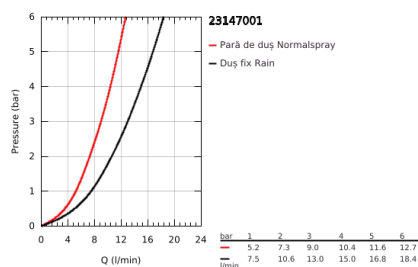

### DESCRIEREA PRODUSULUI

- Colour: cromat
- compus din:
- braț de duș
- proiecție de 400 mm
- baterie de duș aparentă cu divertor
- permite selectarea între:
- duș fix metalic Rainshower 230 (27 479)
- pulverizare de tip: Rain
- maximum flow rate (at 3 bar): 13 l/min
- cu racord cu bilă
- unghi de rotație de  $\pm 15^\circ$
- pară de duș Euphoria Cube Stick (27 698)
- pulverizare de tip: Rain
- maximum flow rate (at 3 bar): 9 l/min
- ajustabil în înălțime cu element culisant
- furtun de duș Silverflex 1.750 mm 1/2" x 1/2" (28 388 000)
- maximum flow rate system (at 3 bar): 13 l/min
- cartuș ceramic de 35 mm cu GROHE SilkMove
- pulverizare perfectă cu tehnologia GROHE DreamSpray
- suprafață GROHE LongLife
- sistem anti-calcar GROHE SpeedClean
- Inner WaterGuide pentru o durabilitate crescută în utilizare
- funcția TwistStop pentru prevenirea răsucirii furtunului
- compatibil cu boilere de la 18 kW/h
- debit minim 5 l/min.