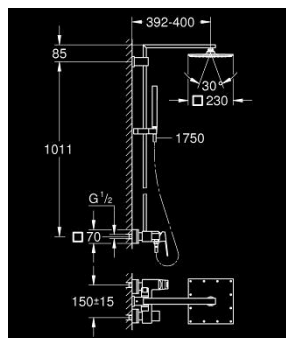

## 23 147 001 EUPHORIA CUBE SYSTEM 230 SISTEM DE DUȘ CU BATERIE MONOCOMANDĂ CU MONTARE PE PERETE

### DESCRIEREA PRODUSULUI

- Colour: cromat
- compus din:
- braț de duș
- proiecție de 400 mm
- baterie de duș aparentă cu divertor
- permite selectarea între:
- duș fix metalic Rainshower 230 (27 479)
- pulverizare de tip: Rain
- maximum flow rate (at 3 bar): 13 l/min
- cu racord cu bilă
- unghi de rotație de  $\pm 15^\circ$
- pară de duș Euphoria Cube Stick (27 698)
- pulverizare de tip: Rain
- maximum flow rate (at 3 bar): 9 l/min
- ajustabil în înălțime cu element culisant
- furtun de duș Silverflex 1.750 mm 1/2" x 1/2" (28 388 000)
- maximum flow rate system (at 3 bar): 13 l/min
- cartuș ceramic de 35 mm cu GROHE SilkMove
- pulverizare perfectă cu tehnologia GROHE DreamSpray
- suprafață GROHE LongLife
- sistem anti-calcar GROHE SpeedClean
- Inner WaterGuide pentru o durabilitate crescută în utilizare
- funcția TwistStop pentru prevenirea răsucirii furtunului
- compatibil cu boilere de la 18 kW/h
- debit minim 5 l/min.