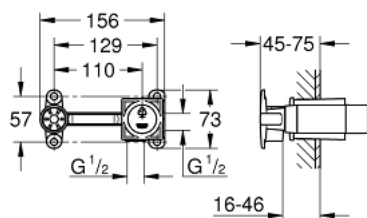

23 200 000 BATERIE MONOCOMANDĂ 1/2", CORP ÎNCASTRAT

DESCRIEREA PRODUSULUI

- pentru baterii lavoar cu 2 găuri
- montaj pe perete
- fără set de finisare
- cartuș ceramic de 35 mm cu GROHE SilkMove
- limitator de debit reglabil
- adâncime de montaj 45 la 75 mm
- alamă DR
- element de montaj

23 200 000 BATERIE MONOCOMANDĂ 1/2", CORP ÎNCASTRAT

PIESE DE SCHIMB , februarie 2011 – mai 2022

1: Cartuş (Spare part-nr. 46374000)

2: Cheie tubulară (Spare part-nr. 19332000)*

* Optional accessories