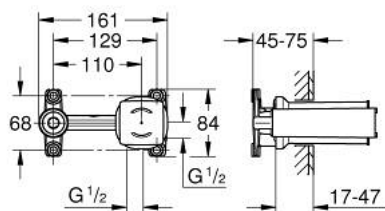

23 200 003 BATERIE MONOCOMANDĂ 1/2", CORP ÎNCASTRAT

DESCRIEREA PRODUSULUI

- pentru baterii lavoar cu 2 găuri
- montaj pe perete
- fără set de finisare
- cartuş ceramic de 35 mm cu GROHE SilkMove
- limitator de debit reglabil
- pipa poate fi poziţionată pe dreapta sau stânga
- adâncime de montaj 45 la 75 mm
- alamă DR
- element de montaj
- permite impermeabilizarea construcţiei pereţilor care înconjoară corpul ascuns
- cu manşon de etanşare

23 200 003 BATERIE MONOCOMANDĂ 1/2", CORP ÎNCASTRAT

PIESE DE SCHIMB , decembrie 2024 – now

1: Cartuş (Spare part-nr. 46374000)

2: Cheie tubulară (Spare part-nr. 19332000)*

3: Prelungire (Spare part-nr. 46943000)*