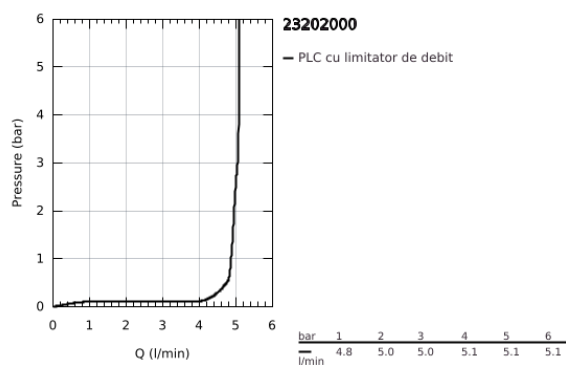

## 23 202 000 WAVE COSMOPOLITAN BATERIE LAVOAR MONOCOMANDĂ 1/2" &quot; MĂRIMEA S

### DESCRIEREA PRODUSULUI

- Colour: cromat
- instalare pe o singură gaură
- mâner din metal
- cartuş ceramic de 35 mm cu GROHE SilkMove
- limitator de debit reglabil
- reglare debit minim de aproximativ 2.5 l/min
- suprafață GROHE LongLife
- GROHE EcoJoy tehnologie pentru reducerea consumului de apă
- aerator GROHE SpeedClean cu debit 5.7 l/min
- set evacuare cu tijă
- racorduri flexibile de conectare la apă
- sistem de instalare GROHE FastFixationcu suport de centrare
- limitator de temperatură opțional cu nr. de referință 46 375
- GROHE QuickTool included