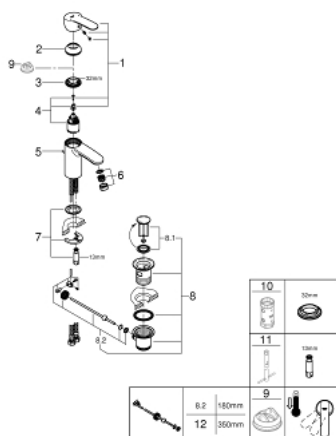

## 23 202 000 WAVE COSMOPOLITAN BATERIE LAVOAR MONOCOMANDĂ 1/2" &quot; MĂRIMEA S

### DESCRIEREA PRODUSULUI

- Colour: cromat
- instalare pe o singură gaură
- mâner din metal
- cartuş ceramic de 35 mm cu GROHE SilkMove
- limitator de debit reglabil
- reglare debit minim de aproximativ 2.5 l/min
- suprafață GROHE LongLife
- GROHE EcoJoy tehnologie pentru reducerea consumului de apă
- aerator GROHE SpeedClean cu debit 5.7 l/min
- set evacuare cu tijă
- racorduri flexibile de conectare la apă
- sistem de instalare GROHE FastFixationcu suport de centrare
- limitator de temperatură opțional cu nr. de referință 46 375
- GROHE QuickTool included

### PIESE DE SCHIMB , februarie 2011 – now

- 1: Braț (Spare part-nr. 46748000)
- 2: capac (Spare part-nr. 46492000)
- 3: Screw coupling (Spare part-nr. 46460000)
- 4: Cartuș (Spare part-nr. 46374000)
- 5: Tijă verticală (Spare part-nr. 46739000)
- 6: Dispozitiv de îndreptare debit (Spare part-nr. 13955000)
- 6: Aerator (Spare part-nr. 48159000)
- 7: Ansamblu de fixare a tijei nefiletate (Spare part-nr. 46671000)
- 8: Set de scurgere 1 1/4" (Spare part-nr. 28910000)
- 8.1: Fișa de conectare (Spare part-nr. 07182000)
- 8.2: Tijă cu bilă (Spare part-nr. 07052000)
- 9: Limitator de temperatură (Spare part-nr. 46375000)\*
- 10: Cheie tubulară (Spare part-nr. 19332000)\*
- 11: Cheie pentru montare (Spare part-nr. 19017000)\*
- 12: Tijă cu bilă (Spare part-nr. 07341000)\*