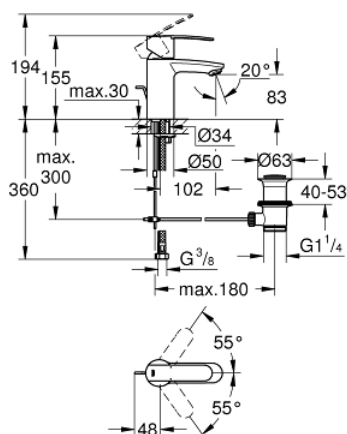

## 23 202 000 WAVE COSMOPOLITAN BATERIE LAVOAR MONOCOMANDĂ 1/2" &quot; MĂRIMEA S

### DESCRIEREA PRODUSULUI

- Colour: cromat
- instalare pe o singură gaură
- mâner din metal
- cartuş ceramic de 35 mm cu GROHE SilkMove
- limitator de debit reglabil
- reglare debit minim de aproximativ 2.5 l/min
- suprafață GROHE LongLife
- GROHE EcoJoy tehnologie pentru reducerea consumului de apă
- aerator GROHE SpeedClean cu debit 5.7 l/min
- set evacuare cu tijă
- racorduri flexibile de conectare la apă
- sistem de instalare GROHE FastFixationcu suport de centrare
- limitator de temperatură opțional cu nr. de referință 46 375
- GROHE QuickTool included

### PIESE DE SCHIMB , februarie 2011 – now

- 1: Braț (Spare part-nr. 46748000)
- 2: capac (Spare part-nr. 46492000)
- 3: Screw coupling (Spare part-nr. 46460000)
- 4: Cartuș (Spare part-nr. 46374000)
- 5: Tijă verticală (Spare part-nr. 46739000)
- 6: Dispozitiv de îndreptare debit (Spare part-nr. 13955000)
- 6: Aerator (Spare part-nr. 48159000)
- 7: Ansamblu de fixare a tijei nefiletate (Spare part-nr. 46671000)
- 8: Set de scurgere 1 1/4" (Spare part-nr. 28910000)
- 8.1: Fișa de conectare (Spare part-nr. 07182000)
- 8.2: Tijă cu bilă (Spare part-nr. 07052000)
- 9: Limitator de temperatură (Spare part-nr. 46375000)\*
- 10: Cheie tubulară (Spare part-nr. 19332000)\*
- 11: Cheie pentru montare (Spare part-nr. 19017000)\*
- 12: Tijă cu bilă (Spare part-nr. 07341000)\*