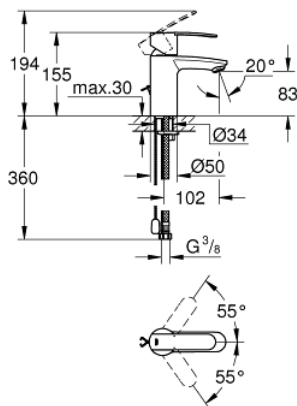

## 23 204 000 WAVE COSMOPOLITAN BATERIE LAVOAR MONOCOMANDĂ 1/2" MĂRIMEA S

### DESCRIEREA PRODUSULUI

- Colour: cromat
- instalare pe o singură gaură
- mâner din metal
- cartuş ceramic de 35 mm cu GROHE SilkMove
- reglare debit minim de aproximativ 2.5 l/min
- suprafață GROHE LongLife
- GROHE EcoJoy tehnologie pentru reducerea consumului de apă
- aerator GROHE SpeedClean cu debit 5.7 l/min
- lanț retractabil
- racorduri flexibile de conectare la apă
- sistem de instalare GROHE FastFixation cu suport de centrare
- limitator de temperatură opțional cu nr. de referință 46 375
- GROHE QuickTool included

### PIESE DE SCHIMB , februarie 2011 – now

- 1: Braț (Spare part-nr. 46748000)
- 2: capac (Spare part-nr. 46492000)
- 3: Screw coupling (Spare part-nr. 46460000)
- 4: Cartuș (Spare part-nr. 46374000)
- 5: Lant (Spare part-nr. 06815000)
- 6: Dispozitiv de îndreptare debit (Spare part-nr. 13955000)
- 6: Aerator (Spare part-nr. 48159000)
- 7: Ansamblu de fixare a tijei nefiletate (Spare part-nr. 46671000)
- 8: Limitator de temperatură (Spare part-nr. 46375000)\*
- 9: Cheie tubulară (Spare part-nr. 19332000)\*
- 10: Cheie pentru montare (Spare part-nr. 19017000)\*