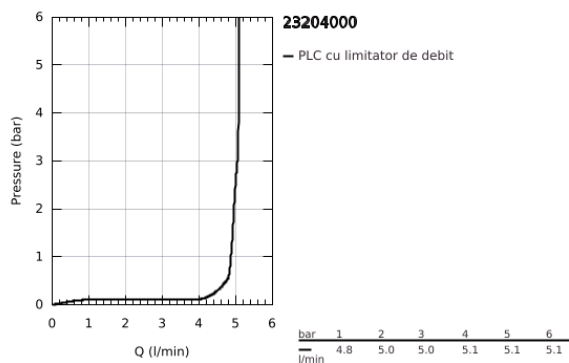

## 23 204 000 WAVE COSMOPOLITAN BATERIE LAVOAR MONOCOMANDĂ 1/2" MĂRIMEA S

### DESCRIEREA PRODUSULUI

- Colour: cromat
- instalare pe o singură gaură
- mâner din metal
- cartuş ceramic de 35 mm cu GROHE SilkMove
- reglare debit minim de aproximativ 2.5 l/min
- suprafață GROHE LongLife
- GROHE EcoJoy tehnologie pentru reducerea consumului de apă
- aerator GROHE SpeedClean cu debit 5.7 l/min
- lanț retractabil
- racorduri flexibile de conectare la apă
- sistem de instalare GROHE FastFixation cu suport de centrare
- limitator de temperatură opțional cu nr. de referință 46 375
- GROHE QuickTool included