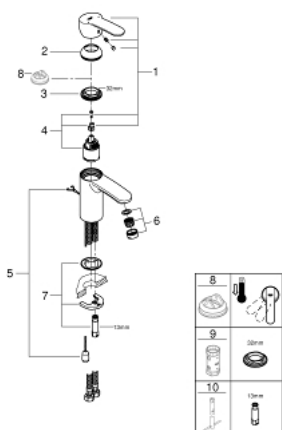

## 23 204 000 WAVE COSMOPOLITAN BATERIE LAVOAR MONOCOMANDĂ 1/2" MĂRIMEA S

### DESCRIEREA PRODUSULUI

- Colour: cromat
- instalare pe o singură gaură
- mâner din metal
- cartuş ceramic de 35 mm cu GROHE SilkMove
- reglare debit minim de aproximativ 2.5 l/min
- suprafață GROHE LongLife
- GROHE EcoJoy tehnologie pentru reducerea consumului de apă
- aerator GROHE SpeedClean cu debit 5.7 l/min
- lanț retractabil
- racorduri flexibile de conectare la apă
- sistem de instalare GROHE FastFixation cu suport de centrare
- limitator de temperatură opțional cu nr. de referință 46 375
- GROHE QuickTool included

### PIESE DE SCHIMB , februarie 2011 – now

- 1: Braț (Spare part-nr. 46748000)
- 2: capac (Spare part-nr. 46492000)
- 3: Screw coupling (Spare part-nr. 46460000)
- 4: Cartuș (Spare part-nr. 46374000)
- 5: Lant (Spare part-nr. 06815000)
- 6: Dispozitiv de îndreptare debit (Spare part-nr. 13955000)
- 6: Aerator (Spare part-nr. 48159000)
- 7: Ansamblu de fixare a tijei nefiletate (Spare part-nr. 46671000)
- 8: Limitator de temperatură (Spare part-nr. 46375000)\*
- 9: Cheie tubulară (Spare part-nr. 19332000)\*
- 10: Cheie pentru montare (Spare part-nr. 19017000)\*