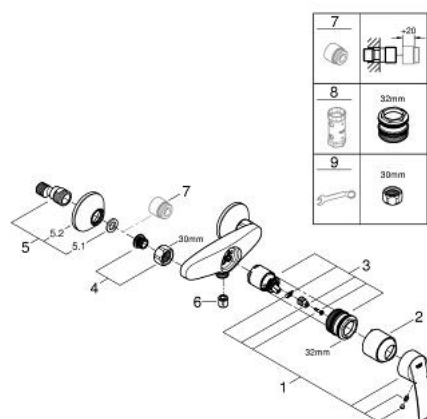

23 205 001 START BATERIE DUȘ MONOCOMANDĂ 1/2"

DESCRIEREA PRODUSULUI

- Colour: cromat
- montare pe perete
- mâner din metal
- cartuș ceramic de 35 mm cu GROHE SilkMove
- FlowControl Lever with override stop
- cu limitator de temperatură
- limitator de debit reglabil
- suprafață GROHE LongLife
- ieșire de duș 1/2" cu valvă sens-unic integrată
- conexiuni excentrice
- ornamente metalice
- protecție împotriva refluxului

23 205 001 START BATERIE DUȘ MONOCOMANDĂ 1/2"

PIESE DE SCHIMB , noiembrie 2014 – now

- 1: Braț (Spare part-nr. 46898000)
 - 2: capac (Spare part-nr. 46899000)
 - 3: Cartuș (Spare part-nr. 46589000)
 - 4: Racord cu șurub 1/2" (Spare part-nr. 45044000)
 - 5: Conexiuni excentrice (Spare part-nr. 12075000)
 - 5.1: etanșare (Spare part-nr. 0138600M)
 - 5.2: Șild (Spare part-nr. 0221000M)
 - 6: Ventil de reținere (Spare part-nr. 48276000)
 - 7: Prolungire 3/4", 20 mm (Spare part-nr. 0713000M)*
 - 8: Cheie tubulară (Spare part-nr. 19332000)*
 - 9: piuliță specială (Spare part-nr. 19377000)*
- * Optional accessories