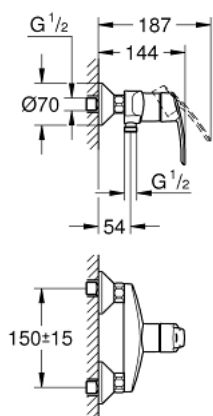

23 205 001 START BATERIE DUȘ MONOCOMANDĂ 1/2"

DESCRIEREA PRODUSULUI

- Colour: cromat
- montare pe perete
- mâner din metal
- cartuș ceramic de 35 mm cu GROHE SilkMove
- FlowControl Lever with override stop
- cu limitator de temperatură
- limitator de debit reglabil
- suprafață GROHE LongLife
- ieșire de duș 1/2" cu valvă sens-unic integrată
- conexiuni excentrice
- ornamente metalice
- protecție împotriva refluxului

23 205 001 START BATERIE DUȘ MONOCOMANDĂ 1/2"

PIESE DE SCHIMB , noiembrie 2014 – now

- 1: Braț (Spare part-nr. 46898000)
 - 2: capac (Spare part-nr. 46899000)
 - 3: Cartuș (Spare part-nr. 46589000)
 - 4: Racord cu șurub 1/2" (Spare part-nr. 45044000)
 - 5: Conexiuni excentrice (Spare part-nr. 12075000)
 - 5.1: etanșare (Spare part-nr. 0138600M)
 - 5.2: Șild (Spare part-nr. 0221000M)
 - 6: Ventil de reținere (Spare part-nr. 48276000)
 - 7: Prolungire 3/4", 20 mm (Spare part-nr. 0713000M)*
 - 8: Cheie tubulară (Spare part-nr. 19332000)*
 - 9: piuliță specială (Spare part-nr. 19377000)*
- * Optional accessories