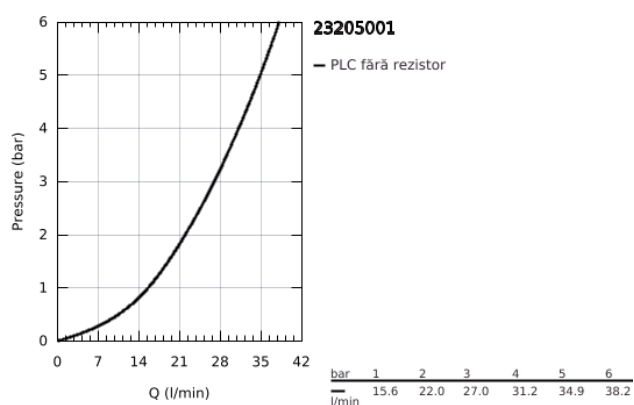

23 205 001 START BATERIE DUȘ MONOCOMANDĂ 1/2"

DESCRIEREA PRODUSULUI

- Colour: cromat
- montare pe perete
- mâner din metal
- cartuș ceramic de 35 mm cu GROHE SilkMove
- FlowControl Lever with override stop
- cu limitator de temperatură
- limitator de debit reglabil
- suprafață GROHE LongLife
- ieșire de duș 1/2" cu valvă sens-unic integrată
- conexiuni excentrice
- ornamente metalice
- protecție împotriva refluxului

23 205 001 START BATERIE DUȘ MONOCOMANDĂ 1/2"

PIESE DE SCHIMB , noiembrie 2014 – now

- 1: Braț (Spare part-nr. 46898000)
 - 2: capac (Spare part-nr. 46899000)
 - 3: Cartuș (Spare part-nr. 46589000)
 - 4: Racord cu șurub 1/2" (Spare part-nr. 45044000)
 - 5: Conexiuni excentrice (Spare part-nr. 12075000)
 - 5.1: etanșare (Spare part-nr. 0138600M)
 - 5.2: Șild (Spare part-nr. 0221000M)
 - 6: Ventil de reținere (Spare part-nr. 48276000)
 - 7: Prolungire 3/4", 20 mm (Spare part-nr. 0713000M)*
 - 8: Cheie tubulară (Spare part-nr. 19332000)*
 - 9: piuliță specială (Spare part-nr. 19377000)*
- * Optional accessories