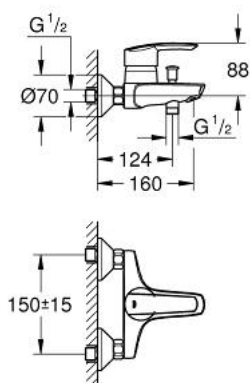

23 206 000 START BATERIE CADĂ MONOCOMANDĂ 1/2"

DESCRIEREA PRODUSULUI

- Colour: cromat
- montare pe perete
- mâner din metal
- cartuş ceramic de 46 mm cu GROHE SilkMove
- FlowControl Lever with override stop
- limitator de debit reglabil
- reglare debit minim de aproximativ 2.5 l/min
- suprafață GROHE LongLife
- divertor cu revenire automată: cadă/duș
- ieșire de duș 1/2" cu valvă sens-unic integrată
- aerator
- conexiuni excentrice
- protecție împotriva refluxului
- limitator de temperatură opțional cu nr. de referință 46 308

23 206 000 START BATERIE CADĂ MONOCOMANDĂ 1/2"

PIESE DE SCHIMB , februarie 2011 – now

- 1: Braț (Spare part-nr. 46606000)
 - 2: capac (Spare part-nr. 46427000)
 - 3: Cartuș (Spare part-nr. 46588000)
 - 4: Buton de comutare (Spare part-nr. 65648000)
 - 5: Comutator (Spare part-nr. 65655000)
 - 6: Ventil de reținere (Spare part-nr. 08565000)
 - 7: Aerator (Spare part-nr. 13952000)
 - 8: Prelungire 3/4", 20 mm (Spare part-nr. 0713000M)*
 - 9: piuliță specială (Spare part-nr. 19377000)*
- * Optional accessories