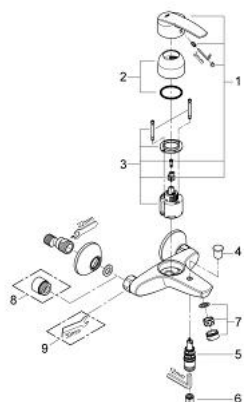

23 206 000 START BATERIE CADĂ MONOCOMANDĂ 1/2"

DESCRIEREA PRODUSULUI

- Colour: cromat
- montare pe perete
- mâner din metal
- cartuş ceramic de 46 mm cu GROHE SilkMove
- FlowControl Lever with override stop
- limitator de debit reglabil
- reglare debit minim de aproximativ 2.5 l/min
- suprafață GROHE LongLife
- divertor cu revenire automată: cadă/duș
- ieșire de duș 1/2" cu valvă sens-unic integrată
- aerator
- conexiuni excentrice
- protecție împotriva refluxului
- limitator de temperatură opțional cu nr. de referință 46 308

23 206 000 START BATERIE CADĂ MONOCOMANDĂ 1/2"

PIESE DE SCHIMB , februarie 2011 – now

- 1: Braț (Spare part-nr. 46606000)
 - 2: capac (Spare part-nr. 46427000)
 - 3: Cartuș (Spare part-nr. 46588000)
 - 4: Buton de comutare (Spare part-nr. 65648000)
 - 5: Comutator (Spare part-nr. 65655000)
 - 6: Ventil de reținere (Spare part-nr. 08565000)
 - 7: Aerator (Spare part-nr. 13952000)
 - 8: Prelungire 3/4", 20 mm (Spare part-nr. 0713000M)*
 - 9: piuliță specială (Spare part-nr. 19377000)*
- * Optional accessories