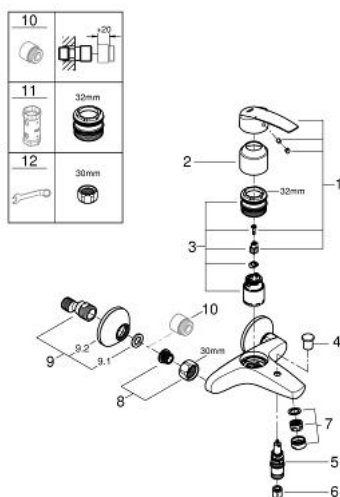

23 206 001 START BATERIE CADĂ MONOCOMANDĂ 1/2"

DESCRIEREA PRODUSULUI

- Colour: cromat
- montare pe perete
- mâner din metal
- cartuş ceramic de 35 mm cu GROHE SilkMove
- FlowControl Lever with override stop
- cu limitator de temperatură
- limitator de debit reglabil
- suprafață GROHE LongLife
- divertor cu revenire automată: cadă/duș
- ieșire de duș 1/2" cu valvă sens-unic integrată
- aerator
- conexiuni excentrice
- ornamente metalice
- protecție împotriva refluxului

23 206 001 START BATERIE CADĂ MONOCOMANDĂ 1/2"

PIESE DE SCHIMB , noiembrie 2014 – now

- 1: Braț (Spare part-nr. 46898000)
 - 2: capac (Spare part-nr. 46899000)
 - 3: Cartuș (Spare part-nr. 46589000)
 - 4: Buton de comutare (Spare part-nr. 65648000)
 - 5: Comutator (Spare part-nr. 65655000)
 - 6: Ventil de reținere (Spare part-nr. 08565000)
 - 7: Aerator (Spare part-nr. 13952000)
 - 8: Racord cu șurub 1/2" (Spare part-nr. 45044000)
 - 9: Conexiuni excentrice (Spare part-nr. 12075000)
 - 9.1: etanșare (Spare part-nr. 0138600M)
 - 9.2: Șild (Spare part-nr. 0221000M)
 - 10: Prelungire 3/4", 20 mm (Spare part-nr. 0713000M)*
 - 11: Cheie tubulară (Spare part-nr. 19332000)*
 - 12: piuliță specială (Spare part-nr. 19377000)*
- * Optional accessories