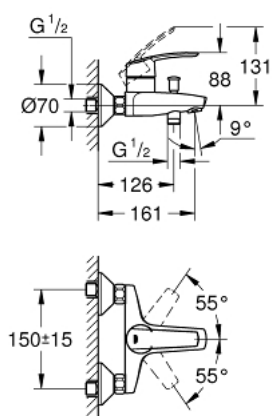

23 206 001 START BATERIE CADĂ MONOCOMANDĂ 1/2"

DESCRIEREA PRODUSULUI

- Colour: cromat
- montare pe perete
- mâner din metal
- cartuş ceramic de 35 mm cu GROHE SilkMove
- FlowControl Lever with override stop
- cu limitator de temperatură
- limitator de debit reglabil
- suprafață GROHE LongLife
- divertor cu revenire automată: cadă/duș
- ieșire de duș 1/2" cu valvă sens-unic integrată
- aerator
- conexiuni excentrice
- ornamente metalice
- protecție împotriva refluxului

23 206 001 START BATERIE CADĂ MONOCOMANDĂ 1/2"

PIESE DE SCHIMB , noiembrie 2014 – now

- 1: Braț (Spare part-nr. 46898000)
 - 2: capac (Spare part-nr. 46899000)
 - 3: Cartuș (Spare part-nr. 46589000)
 - 4: Buton de comutare (Spare part-nr. 65648000)
 - 5: Comutator (Spare part-nr. 65655000)
 - 6: Ventil de reținere (Spare part-nr. 08565000)
 - 7: Aerator (Spare part-nr. 13952000)
 - 8: Racord cu șurub 1/2" (Spare part-nr. 45044000)
 - 9: Conexiuni excentrice (Spare part-nr. 12075000)
 - 9.1: etanșare (Spare part-nr. 0138600M)
 - 9.2: Șild (Spare part-nr. 0221000M)
 - 10: Prelungire 3/4", 20 mm (Spare part-nr. 0713000M)*
 - 11: Cheie tubulară (Spare part-nr. 19332000)*
 - 12: piuliță specială (Spare part-nr. 19377000)*
- * Optional accessories