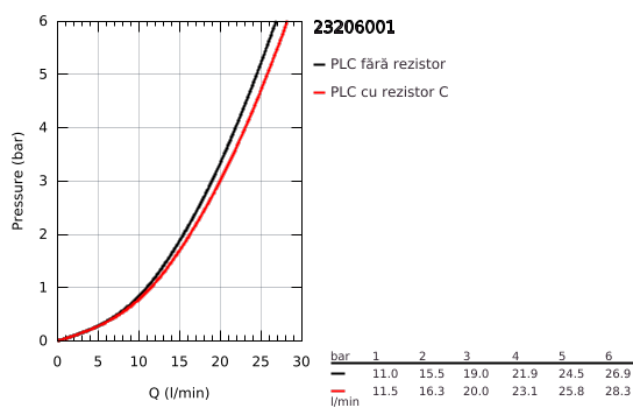

23 206 001 START BATERIE CADĂ MONOCOMANDĂ 1/2"

DESCRIEREA PRODUSULUI

- Colour: cromat
- montare pe perete
- mâner din metal
- cartuş ceramic de 35 mm cu GROHE SilkMove
- FlowControl Lever with override stop
- cu limitator de temperatură
- limitator de debit reglabil
- suprafață GROHE LongLife
- divertor cu revenire automată: cadă/duș
- ieșire de duș 1/2" cu valvă sens-unic integrată
- aerator
- conexiuni excentrice
- ornamente metalice
- protecție împotriva refluxului