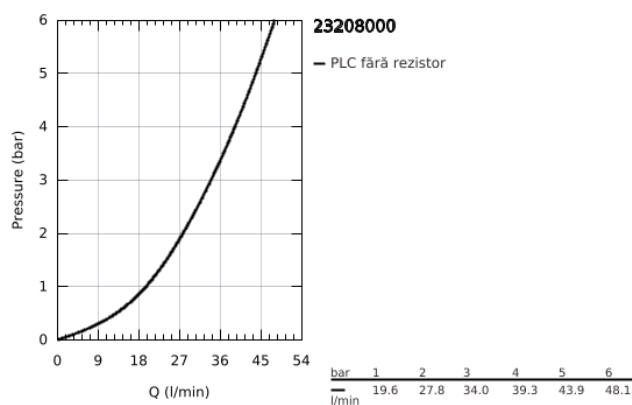

23 208 000 **WAVE COSMOPOLITAN BATERIE DUȘ MONOCOMANDĂ 1/2"**

DESCRIEREA PRODUSULUI

- Colour: cromat
- montare pe perete
- mâner din metal
- cartuş ceramic de 46 mm cu GROHE SilkMove
- reglare debit minim de aproximativ 2.5 l/min
- suprafață GROHE LongLife
- ieșire de duș 1/2" cu valvă sens-unic integrată
- conexiuni excentrice
- protecție împotriva refluxului
-

23 208 000 **WAVE COSMOPOLITAN BATERIE DUȘ MONOCOMANDĂ 1/2"**

PIESE DE SCHIMB , februarie 2011 – now

- 1: Braț (Spare part-nr. 46801000)
- 2: capac (Spare part-nr. 46427000)
- 3: Cartuș (Spare part-nr. 46048000)
- 4: Racord cu șurub 1/2" (Spare part-nr. 45044000)
- 5: Conexiuni excentrice (Spare part-nr. 12662000)
- 6: Ventil de reținere (Spare part-nr. 08565000)
- 7: Limitator de temperatură (Spare part-nr. 46308000)*
- 8: Prelungire 3/4", 20 mm (Spare part-nr. 0713000M)*
- 9: Suport plastic (Spare part-nr. 18383002)*
- 10: piuliță specială (Spare part-nr. 19377000)*