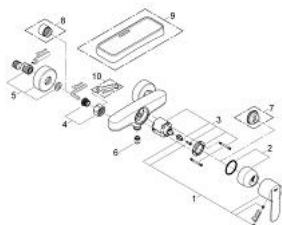

23 208 000 **WAVE COSMOPOLITAN BATERIE DUȘ MONOCOMANDĂ 1/2"**

DESCRIEREA PRODUSULUI

- Colour: cromat
- montare pe perete
- mâner din metal
- cartuş ceramic de 46 mm cu GROHE SilkMove
- reglare debit minim de aproximativ 2.5 l/min
- suprafață GROHE LongLife
- ieșire de duș 1/2" cu valvă sens-unic integrată
- conexiuni excentrice
- protecție împotriva refluxului
-

23 208 000 **WAVE COSMOPOLITAN BATERIE DUȘ MONOCOMANDĂ 1/2"**

PIESE DE SCHIMB , februarie 2011 – now

- 1: Braț (Spare part-nr. 46801000)
- 2: capac (Spare part-nr. 46427000)
- 3: Cartuș (Spare part-nr. 46048000)
- 4: Racord cu șurub 1/2" (Spare part-nr. 45044000)
- 5: Conexiuni excentrice (Spare part-nr. 12662000)
- 6: Ventil de reținere (Spare part-nr. 08565000)
- 7: Limitator de temperatură (Spare part-nr. 46308000)*
- 8: Prelungire 3/4", 20 mm (Spare part-nr. 0713000M)*
- 9: Suport plastic (Spare part-nr. 18383002)*
- 10: piuliță specială (Spare part-nr. 19377000)*