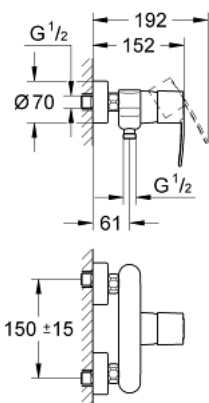

23 208 000 **WAVE COSMOPOLITAN BATERIE DUȘ MONOCOMANDĂ 1/2"**

DESCRIEREA PRODUSULUI

- Colour: cromat
- montare pe perete
- mâner din metal
- cartuş ceramic de 46 mm cu GROHE SilkMove
- reglare debit minim de aproximativ 2.5 l/min
- suprafață GROHE LongLife
- ieșire de duș 1/2" cu valvă sens-unic integrată
- conexiuni excentrice
- protecție împotriva refluxului
-

23 208 000 **WAVE COSMOPOLITAN BATERIE DUȘ MONOCOMANDĂ 1/2"**

PIESE DE SCHIMB , februarie 2011 – now

- 1: Braț (Spare part-nr. 46801000)
- 2: capac (Spare part-nr. 46427000)
- 3: Cartuș (Spare part-nr. 46048000)
- 4: Racord cu șurub 1/2" (Spare part-nr. 45044000)
- 5: Conexiuni excentrice (Spare part-nr. 12662000)
- 6: Ventil de reținere (Spare part-nr. 08565000)
- 7: Limitator de temperatură (Spare part-nr. 46308000)*
- 8: Prelungire 3/4", 20 mm (Spare part-nr. 0713000M)*
- 9: Suport plastic (Spare part-nr. 18383002)*
- 10: piuliță specială (Spare part-nr. 19377000)*