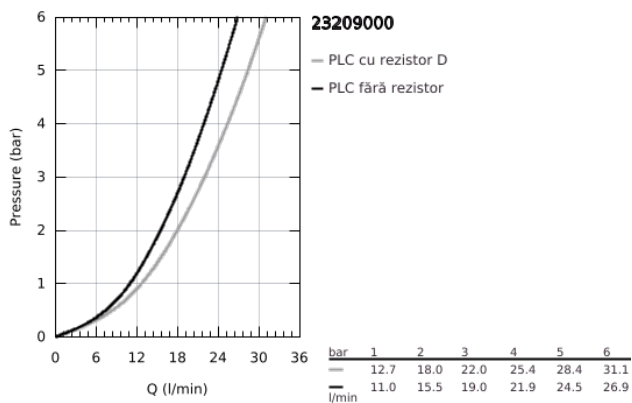

## 23 209 000 **WAVE COSMOPOLITAN BATERIE CADĂ MONOCOMANDĂ 1/2"**

### DESCRIEREA PRODUSULUI

- Colour: cromat
- mâner din metal
- montare pe perete
- cartuş ceramic de 46 mm cu GROHE SilkMove
- reglare debit minim de aproximativ 2.5 l/min
- suprafață GROHE LongLife
- divertor cu revenire automată: cadă/duș
- ieșire de duș 1/2" cu valvă sens-unic integrată
- aerator
- conexiuni excentrice
- protecție împotriva refluxului
- 

## 23 209 000 **WAVE COSMOPOLITAN BATERIE CADĂ MONOCOMANDĂ 1/2"**

**PIESE DE SCHIMB** , februarie 2011 – now

- 1: Braț (Spare part-nr. 46801000)
- 2: capac (Spare part-nr. 46427000)
- 3: Cartuș (Spare part-nr. 46048000)
- 4: Buton de comutare (Spare part-nr. 48022000)
- 5: Comutator (Spare part-nr. 65655000)
- 6: Ventil de reținere (Spare part-nr. 08565000)
- 7: Aerator (Spare part-nr. 13952000)
- 8: Racord cu șurub 1/2" (Spare part-nr. 45044000)
- 9: Conexiuni excentrice (Spare part-nr. 12662000)
- 10: Limitator de temperatură (Spare part-nr. 46308000)\*
- 11: Prelungire 3/4", 20 mm (Spare part-nr. 0713000M)\*
- 12: piuliță specială (Spare part-nr. 19377000)\*