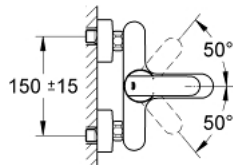

### DESCRIEREA PRODUSULUI

- Colour: cromat
- mâner din metal
- montare pe perete
- cartuş ceramic de 46 mm cu GROHE SilkMove
- reglare debit minim de aproximativ 2.5 l/min
- suprafață GROHE LongLife
- divertor cu revenire automată: cadă/duș
- ieșire de duș 1/2" cu valvă sens-unic integrată
- aerator
- conexiuni excentrice
- protecție împotriva refluxului
- 

## 23 209 000 **WAVE COSMOPOLITAN BATERIE CADĂ MONOCOMANDĂ 1/2"**

**PIESE DE SCHIMB** , februarie 2011 – now

- 1: Braț (Spare part-nr. 46801000)
- 2: capac (Spare part-nr. 46427000)
- 3: Cartuș (Spare part-nr. 46048000)
- 4: Buton de comutare (Spare part-nr. 48022000)
- 5: Comutator (Spare part-nr. 65655000)
- 6: Ventil de reținere (Spare part-nr. 08565000)
- 7: Aerator (Spare part-nr. 13952000)
- 8: Racord cu șurub 1/2" (Spare part-nr. 45044000)
- 9: Conexiuni excentrice (Spare part-nr. 12662000)
- 10: Limitator de temperatură (Spare part-nr. 46308000)\*
- 11: Prelungire 3/4", 20 mm (Spare part-nr. 0713000M)\*
- 12: piuliță specială (Spare part-nr. 19377000)\*