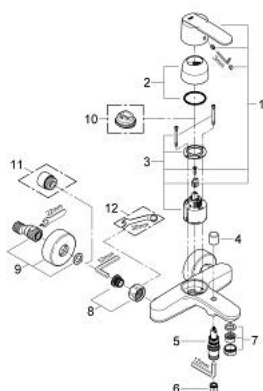

### DESCRIEREA PRODUSULUI

- Colour: cromat
- mâner din metal
- montare pe perete
- cartuş ceramic de 46 mm cu GROHE SilkMove
- reglare debit minim de aproximativ 2.5 l/min
- suprafață GROHE LongLife
- divertor cu revenire automată: cadă/duș
- ieșire de duș 1/2" cu valvă sens-unic integrată
- aerator
- conexiuni excentrice
- protecție împotriva refluxului
- 

## 23 209 000 **WAVE COSMOPOLITAN BATERIE CADĂ MONOCOMANDĂ 1/2"**

**PIESE DE SCHIMB** , februarie 2011 – now

- 1: Braț (Spare part-nr. 46801000)
- 2: capac (Spare part-nr. 46427000)
- 3: Cartuș (Spare part-nr. 46048000)
- 4: Buton de comutare (Spare part-nr. 48022000)
- 5: Comutator (Spare part-nr. 65655000)
- 6: Ventil de reținere (Spare part-nr. 08565000)
- 7: Aerator (Spare part-nr. 13952000)
- 8: Racord cu șurub 1/2" (Spare part-nr. 45044000)
- 9: Conexiuni excentrice (Spare part-nr. 12662000)
- 10: Limitator de temperatură (Spare part-nr. 46308000)\*
- 11: Prelungire 3/4", 20 mm (Spare part-nr. 0713000M)\*
- 12: piuliță specială (Spare part-nr. 19377000)\*