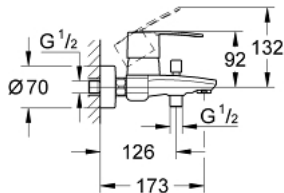

## 23 209 000 **WAVE COSMOPOLITAN BATERIE CADĂ MONOCOMANDĂ 1/2"**

### DESCRIEREA PRODUSULUI

- Colour: cromat
- mâner din metal
- montare pe perete
- cartuş ceramic de 46 mm cu GROHE SilkMove
- reglare debit minim de aproximativ 2.5 l/min
- suprafață GROHE LongLife
- divertor cu revenire automată: cadă/duș
- ieșire de duș 1/2" cu valvă sens-unic integrată
- aerator
- conexiuni excentrice
- protecție împotriva refluxului
- 

## 23 209 000 **WAVE COSMOPOLITAN BATERIE CADĂ MONOCOMANDĂ 1/2"**

**PIESE DE SCHIMB** , februarie 2011 – now

- 1: Braț (Spare part-nr. 46801000)
- 2: capac (Spare part-nr. 46427000)
- 3: Cartuș (Spare part-nr. 46048000)
- 4: Buton de comutare (Spare part-nr. 48022000)
- 5: Comutator (Spare part-nr. 65655000)
- 6: Ventil de reținere (Spare part-nr. 08565000)
- 7: Aerator (Spare part-nr. 13952000)
- 8: Racord cu șurub 1/2" (Spare part-nr. 45044000)
- 9: Conexiuni excentrice (Spare part-nr. 12662000)
- 10: Limitator de temperatură (Spare part-nr. 46308000)\*
- 11: Prelungire 3/4", 20 mm (Spare part-nr. 0713000M)\*
- 12: piuliță specială (Spare part-nr. 19377000)\*