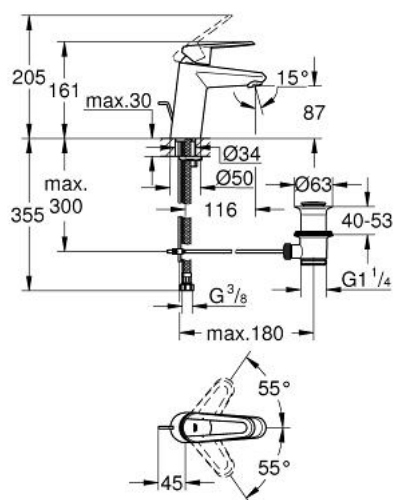

23 214 000 TOUCH COSMOPOLITAN BATERIE LAVOAR MONOCOMANDĂ 1/2" " MĂRIMEA S

DESCRIEREA PRODUSULUI

- Colour: cromat
- instalare pe o singură gaură
- mâner din metal
- cartuş ceramic de 35 mm cu GROHE SilkMove
- limitator de debit reglabil
- reglare debit minim de aproximativ 2.5 l/min
- suprafață GROHE LongLife
- GROHE EcoJoy tehnologie pentru reducerea consumului de apă
- aerator GROHE SpeedClean cu debit 5.7 l/min
- sistem de instalare GROHE FastFixation cu suport de centrare
- set evacuare cu tijă
- racorduri flexibile de conectare la apă
- limitator de temperatură opțional cu nr. de referință 46 375

23 214 000 TOUCH COSMOPOLITAN BATERIE LAVOAR MONOCOMANDĂ 1/2" " MĂRIMEA S

PIESE DE SCHIMB , februarie 2011 – now

- 1: Braț (Spare part-nr. 46799000)
- 2: capac (Spare part-nr. 46492000)
- 3: Screw coupling (Spare part-nr. 46460000)
- 4: Cartuș (Spare part-nr. 46374000)
- 5: Tijă verticală (Spare part-nr. 46739000)
- 6: Aerator (Spare part-nr. 48159000)
- 7: Ansamblu de fixare a tije nefiletate (Spare part-nr. 46671000)
- 8: Set de scurgere 1 1/4" (Spare part-nr. 28910000)
- 8.1: Fișa de conectare (Spare part-nr. 07182000)
- 8.2: Tijă cu bilă (Spare part-nr. 07052000)
- 9: Limitator de temperatură (Spare part-nr. 46375000)*
- 10: Cheie tubulară (Spare part-nr. 19332000)*
- 11: Cheie pentru montare (Spare part-nr. 19017000)*
- 12: Tijă cu bilă (Spare part-nr. 07341000)*