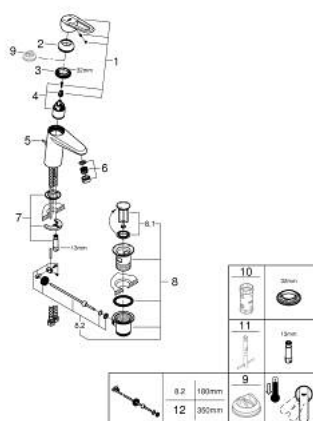

23 214 000 TOUCH COSMOPOLITAN BATERIE LAVOAR MONOCOMANDĂ 1/2" " MĂRIMEA S

DESCRIEREA PRODUSULUI

- Colour: cromat
- instalare pe o singură gaură
- mâner din metal
- cartuş ceramic de 35 mm cu GROHE SilkMove
- limitator de debit reglabil
- reglare debit minim de aproximativ 2.5 l/min
- suprafață GROHE LongLife
- GROHE EcoJoy tehnologie pentru reducerea consumului de apă
- aerator GROHE SpeedClean cu debit 5.7 l/min
- sistem de instalare GROHE FastFixation cu suport de centrare
- set evacuare cu tijă
- racorduri flexibile de conectare la apă
- limitator de temperatură opțional cu nr. de referință 46 375

23 214 000 TOUCH COSMOPOLITAN BATERIE LAVOAR MONOCOMANDĂ 1/2" " MĂRIMEA S

PIESE DE SCHIMB , februarie 2011 – now

- 1: Braț (Spare part-nr. 46799000)
- 2: capac (Spare part-nr. 46492000)
- 3: Screw coupling (Spare part-nr. 46460000)
- 4: Cartuș (Spare part-nr. 46374000)
- 5: Tijă verticală (Spare part-nr. 46739000)
- 6: Aerator (Spare part-nr. 48159000)
- 7: Ansamblu de fixare a tije nefiletate (Spare part-nr. 46671000)
- 8: Set de scurgere 1 1/4" (Spare part-nr. 28910000)
- 8.1: Fișa de conectare (Spare part-nr. 07182000)
- 8.2: Tijă cu bilă (Spare part-nr. 07052000)
- 9: Limitator de temperatură (Spare part-nr. 46375000)*
- 10: Cheie tubulară (Spare part-nr. 19332000)*
- 11: Cheie pentru montare (Spare part-nr. 19017000)*
- 12: Tijă cu bilă (Spare part-nr. 07341000)*