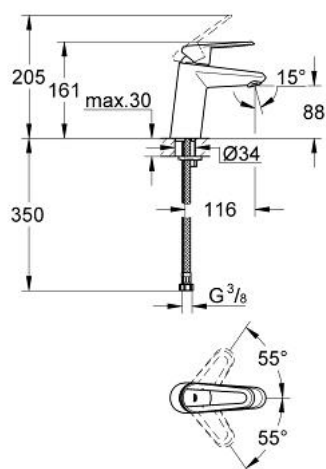

## 23 216 000 WAVE COSMOPOLITAN BATERIE LAVOAR MONOCOMANDĂ 1/2"

### DESCRIEREA PRODUSULUI

- Colour: cromat
- instalare pe o singură gaură
- mâner din metal
- cartuş ceramic de 35 mm cu GROHE SilkMove
- limitator temperatură
- suprafață GROHE LongLife
- GROHE EcoJoy tehnologie pentru reducerea consumului de apă
- aerator GROHE SpeedClean cu debit 5.7 l/min
- limitator de debit reglabil
- reglare debit minim de aproximativ 2.5 l/min
- corp fără orificiu tijă set de evacuare
- racorduri flexibile de conectare la apă
- sistem de instalare GROHE FastFixationcu suport de centrare
- nivel de zgomot I în conformitate cu DIN 4109

## 23 216 000 **WAVE COSMOPOLITAN BATERIE LAVOAR MONOCOMANDĂ 1/2"**

### **PIESE DE SCHIMB** , februarie 2011 – now

- 1: Braț (Spare part-nr. 46799000)
  - 2: capac (Spare part-nr. 46492000)
  - 3: Screw coupling (Spare part-nr. 46460000)
  - 4: Cartuș (Spare part-nr. 46374000)
  - 5: Aerator (Spare part-nr. 48159000)
  - 6: Ansamblu de fixare a tijei nefiletate (Spare part-nr. 46671000)
  - 7: Limitator de temperatură (Spare part-nr. 46375000)\*
  - 8: Cheie tubulară (Spare part-nr. 19332000)\*
  - 9: Cheie pentru montare (Spare part-nr. 19017000)\*
- \* Optional accessories