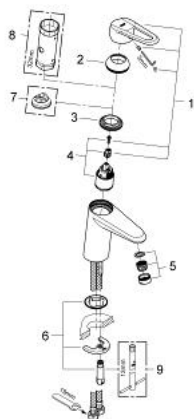

## 23 216 000 WAVE COSMOPOLITAN BATERIE LAVOAR MONOCOMANDĂ 1/2"

### DESCRIEREA PRODUSULUI

- Colour: cromat
- instalare pe o singură gaură
- mâner din metal
- cartuş ceramic de 35 mm cu GROHE SilkMove
- limitator temperatură
- suprafață GROHE LongLife
- GROHE EcoJoy tehnologie pentru reducerea consumului de apă
- aerator GROHE SpeedClean cu debit 5.7 l/min
- limitator de debit reglabil
- reglare debit minim de aproximativ 2.5 l/min
- corp fără orificiu tijă set de evacuare
- racorduri flexibile de conectare la apă
- sistem de instalare GROHE FastFixationcu suport de centrare
- nivel de zgomot I în conformitate cu DIN 4109

## 23 216 000 **WAVE COSMOPOLITAN BATERIE LAVOAR MONOCOMANDĂ 1/2"**

### **PIESE DE SCHIMB** , februarie 2011 – now

- 1: Braț (Spare part-nr. 46799000)
  - 2: capac (Spare part-nr. 46492000)
  - 3: Screw coupling (Spare part-nr. 46460000)
  - 4: Cartuș (Spare part-nr. 46374000)
  - 5: Aerator (Spare part-nr. 48159000)
  - 6: Ansamblu de fixare a tijei nefiletate (Spare part-nr. 46671000)
  - 7: Limitator de temperatură (Spare part-nr. 46375000)\*
  - 8: Cheie tubulară (Spare part-nr. 19332000)\*
  - 9: Cheie pentru montare (Spare part-nr. 19017000)\*
- \* Optional accessories