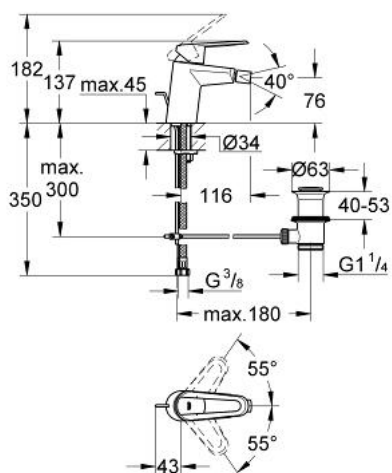

23 218 000 **WAVE COSMOPOLITAN BATERIE BIDEU MONOCOMANDĂ 1/2"**

DESCRIEREA PRODUSULUI

- Colour: cromat
- instalare pe o singură gaură
- mâner din metal
- cartuş ceramic de 35 mm cu GROHE SilkMove
- suprafață GROHE LongLife
- ball-joint mousseur 5.7 l/min
- limitator de debit reglabil
- reglare debit minim de aproximativ 2.5 l/min
- set evacuare cu tijă
- racorduri flexibile de conectare la apă
- sistem de instalare GROHE FastFixationcu suport de centrare
- limitator de temperatură opțional cu nr. de referință 46 375
- nivel de zgomot I în conformitate cu DIN 4109

23 218 000 **WAVE COSMOPOLITAN BATERIE BIDEU MONOCOMANDĂ 1/2"**

PIESE DE SCHIMB , februarie 2011 – now

- 1: Braț (Spare part-nr. 46799000)
- 2: capac (Spare part-nr. 46492000)
- 3: Screw coupling (Spare part-nr. 46460000)
- 4: Cartuș (Spare part-nr. 46374000)
- 5: Tijă verticală (Spare part-nr. 46739000)
- 6: Aerator (Spare part-nr. 13998000)
- 7: Ansamblu de fixare a tijei nefiletate (Spare part-nr. 46671000)
- 8: Set de scurgere 1 1/4" (Spare part-nr. 28910000)
- 8.1: Fișa de conectare (Spare part-nr. 07182000)
- 8.2: Tijă cu bilă (Spare part-nr. 07052000)
- 9: Limitator de temperatură (Spare part-nr. 46375000)*
- 10: Cheie tubulară (Spare part-nr. 19332000)*
- 11: Cheie pentru montare (Spare part-nr. 19017000)*