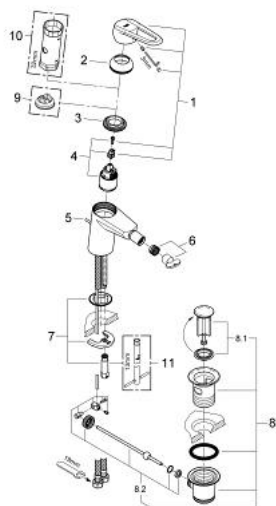

23 218 000 **WAVE COSMOPOLITAN BATERIE BIDEU MONOCOMANDĂ 1/2"**

DESCRIEREA PRODUSULUI

- Colour: cromat
- instalare pe o singură gaură
- mâner din metal
- cartuş ceramic de 35 mm cu GROHE SilkMove
- suprafață GROHE LongLife
- ball-joint mousseur 5.7 l/min
- limitator de debit reglabil
- reglare debit minim de aproximativ 2.5 l/min
- set evacuare cu tijă
- racorduri flexibile de conectare la apă
- sistem de instalare GROHE FastFixationcu suport de centrare
- limitator de temperatură opțional cu nr. de referință 46 375
- nivel de zgomot I în conformitate cu DIN 4109

23 218 000 **WAVE COSMOPOLITAN BATERIE BIDEU MONOCOMANDĂ 1/2"**

PIESE DE SCHIMB , februarie 2011 – now

- 1: Braț (Spare part-nr. 46799000)
- 2: capac (Spare part-nr. 46492000)
- 3: Screw coupling (Spare part-nr. 46460000)
- 4: Cartuș (Spare part-nr. 46374000)
- 5: Tijă verticală (Spare part-nr. 46739000)
- 6: Aerator (Spare part-nr. 13998000)
- 7: Ansamblu de fixare a tijei nefiletate (Spare part-nr. 46671000)
- 8: Set de scurgere 1 1/4" (Spare part-nr. 28910000)
- 8.1: Fișa de conectare (Spare part-nr. 07182000)
- 8.2: Tijă cu bilă (Spare part-nr. 07052000)
- 9: Limitator de temperatură (Spare part-nr. 46375000)*
- 10: Cheie tubulară (Spare part-nr. 19332000)*
- 11: Cheie pentru montare (Spare part-nr. 19017000)*