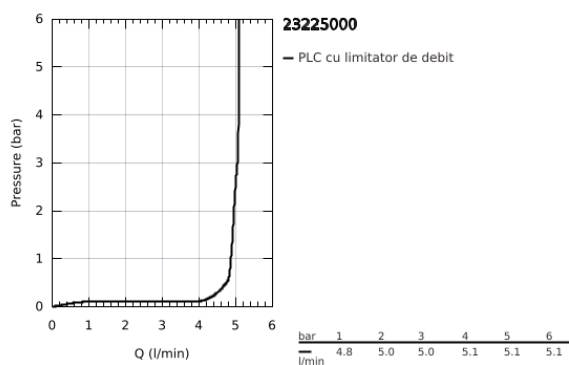

23 225 000 WAVE COSMOPOLITAN BATERIE LAVOAR MONOCOMANDĂ 1/2" " MĂRIMEA S

DESCRIEREA PRODUSULUI

- Colour: cromat
- instalare pe o singură gaură
- mâner din metal
- cartuş ceramic de 35 mm cu GROHE SilkMove
- limitator de debit reglabil
- reglare debit minim de aproximativ 2.5 l/min
- suprafață GROHE LongLife
- GROHE EcoJoy tehnologie pentru reducerea consumului de apă
- aerator GROHE SpeedClean cu debit 5.7 l/min
- corp fără orificiu tijă set de evacuare
- racorduri flexibile de conectare la apă
- sistem de instalare GROHE FastFixationcu suport de centrare
- limitator de temperatură opțional cu nr. de referință 46 375
- GROHE QuickTool included

23 225 000 WAVE COSMOPOLITAN BATERIE LAVOAR MONOCOMANDĂ 1/2" MĂRIMEA S

PIESE DE SCHIMB , februarie 2011 – now

- 1: Braț (Spare part-nr. 46748000)
- 2: capac (Spare part-nr. 46492000)
- 3: Screw coupling (Spare part-nr. 46460000)
- 4: Cartuș (Spare part-nr. 46374000)
- 5: Dispozitiv de îndreptare debit (Spare part-nr. 13955000)
- 5: Aerator (Spare part-nr. 48159000)
- 6: Ansamblu de fixare a tije nefiletate (Spare part-nr. 46671000)
- 7: Limitator de temperatură (Spare part-nr. 46375000)*
- 8: Cheie tubulară (Spare part-nr. 19332000)*
- 9: Cheie pentru montare (Spare part-nr. 19017000)*