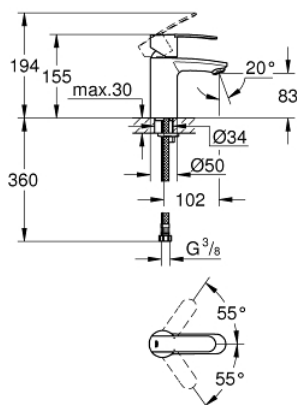

23 225 000 WAVE COSMOPOLITAN BATERIE LAVOAR MONOCOMANDĂ 1/2" " MĂRIMEA S

DESCRIEREA PRODUSULUI

- Colour: cromat
- instalare pe o singură gaură
- mâner din metal
- cartuş ceramic de 35 mm cu GROHE SilkMove
- limitator de debit reglabil
- reglare debit minim de aproximativ 2.5 l/min
- suprafață GROHE LongLife
- GROHE EcoJoy tehnologie pentru reducerea consumului de apă
- aerator GROHE SpeedClean cu debit 5.7 l/min
- corp fără orificiu tijă set de evacuare
- racorduri flexibile de conectare la apă
- sistem de instalare GROHE FastFixationcu suport de centrare
- limitator de temperatură opțional cu nr. de referință 46 375
- GROHE QuickTool included

23 225 000 WAVE COSMOPOLITAN BATERIE LAVOAR MONOCOMANDĂ 1/2" MĂRIMEA S

PIESE DE SCHIMB , februarie 2011 – now

- 1: Braț (Spare part-nr. 46748000)
- 2: capac (Spare part-nr. 46492000)
- 3: Screw coupling (Spare part-nr. 46460000)
- 4: Cartuș (Spare part-nr. 46374000)
- 5: Dispozitiv de îndreptare debit (Spare part-nr. 13955000)
- 5: Aerator (Spare part-nr. 48159000)
- 6: Ansamblu de fixare a tije nefiletate (Spare part-nr. 46671000)
- 7: Limitator de temperatură (Spare part-nr. 46375000)*
- 8: Cheie tubulară (Spare part-nr. 19332000)*
- 9: Cheie pentru montare (Spare part-nr. 19017000)*