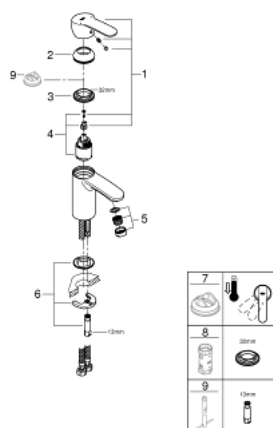

23 225 000 WAVE COSMOPOLITAN BATERIE LAVOAR MONOCOMANDĂ 1/2" " MĂRIMEA S

DESCRIEREA PRODUSULUI

- Colour: cromat
- instalare pe o singură gaură
- mâner din metal
- cartuş ceramic de 35 mm cu GROHE SilkMove
- limitator de debit reglabil
- reglare debit minim de aproximativ 2.5 l/min
- suprafață GROHE LongLife
- GROHE EcoJoy tehnologie pentru reducerea consumului de apă
- aerator GROHE SpeedClean cu debit 5.7 l/min
- corp fără orificiu tijă set de evacuare
- racorduri flexibile de conectare la apă
- sistem de instalare GROHE FastFixationcu suport de centrare
- limitator de temperatură opțional cu nr. de referință 46 375
- GROHE QuickTool included

23 225 000 WAVE COSMOPOLITAN BATERIE LAVOAR MONOCOMANDĂ 1/2" MĂRIMEA S

PIESE DE SCHIMB , februarie 2011 – now

- 1: Braț (Spare part-nr. 46748000)
- 2: capac (Spare part-nr. 46492000)
- 3: Screw coupling (Spare part-nr. 46460000)
- 4: Cartuș (Spare part-nr. 46374000)
- 5: Dispozitiv de îndreptare debit (Spare part-nr. 13955000)
- 5: Aerator (Spare part-nr. 48159000)
- 6: Ansamblu de fixare a tije nefiletate (Spare part-nr. 46671000)
- 7: Limitator de temperatură (Spare part-nr. 46375000)*
- 8: Cheie tubulară (Spare part-nr. 19332000)*
- 9: Cheie pentru montare (Spare part-nr. 19017000)*