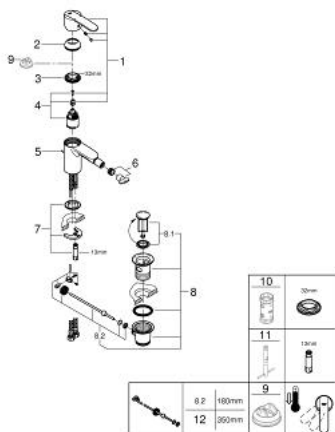

23 226 000 WAVE COSMOPOLITAN BATERIE BIDEU MONOCOMANDĂ 1/2" MĂRIMEA S

DESCRIEREA PRODUSULUI

- Colour: cromat
- instalare pe o singură gaură
- mâner din metal
- cartuş ceramic de 35 mm cu GROHE SilkMove
- limitator de debit reglabil
- reglare debit minim de aproximativ 2.5 l/min
- suprafață GROHE LongLife
- ball-joint mousseur 5.7 l/min
- set evacuare cu tijă
- racorduri flexibile de conectare la apă
- sistem de instalare GROHE FastFixation cu suport de centrare
- limitator de temperatură opțional cu nr. de referință 46 375

23 226 000 WAVE COSMOPOLITAN BATERIE BIDEU MONOCOMANDĂ 1/2" MĂRIMEA S

PIESE DE SCHIMB , februarie 2011 – now

- 1: lever (Spare part-nr. 46798000)
 - 2: capac (Spare part-nr. 46492000)
 - 3: Screw coupling (Spare part-nr. 46460000)
 - 4: Cartuş (Spare part-nr. 46374000)
 - 5: Tijă verticală (Spare part-nr. 46739000)
 - 6: Aerator (Spare part-nr. 13998000)
 - 7: Ansamblu de fixare a tijei nefiletate (Spare part-nr. 46671000)
 - 8: Set de scurgere 1 1/4" (Spare part-nr. 28910000)
 - 8.1: Fişa de conectare (Spare part-nr. 07182000)
 - 8.2: Tijă cu bilă (Spare part-nr. 07052000)
 - 9: Limitator de temperatură (Spare part-nr. 46375000)*
 - 10: Cheie tubulară (Spare part-nr. 19332000)*
 - 11: Cheie pentru montare (Spare part-nr. 19017000)*
 - 12: Tijă cu bilă (Spare part-nr. 07341000)
- * Optional accessories