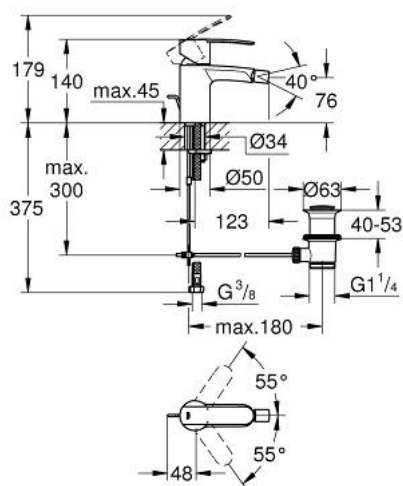

23 226 000 WAVE COSMOPOLITAN BATERIE BIDEU MONOCOMANDĂ 1/2" MĂRIMEA S

DESCRIEREA PRODUSULUI

- Colour: cromat
- instalare pe o singură gaură
- mâner din metal
- cartuş ceramic de 35 mm cu GROHE SilkMove
- limitator de debit reglabil
- reglare debit minim de aproximativ 2.5 l/min
- suprafață GROHE LongLife
- ball-joint mousseur 5.7 l/min
- set evacuare cu tijă
- racorduri flexibile de conectare la apă
- sistem de instalare GROHE FastFixation cu suport de centrare
- limitator de temperatură opțional cu nr. de referință 46 375

23 226 000 WAVE COSMOPOLITAN BATERIE BIDEU MONOCOMANDĂ 1/2" MĂRIMEA S

PIESE DE SCHIMB , februarie 2011 – now

- 1: lever (Spare part-nr. 46798000)
 - 2: capac (Spare part-nr. 46492000)
 - 3: Screw coupling (Spare part-nr. 46460000)
 - 4: Cartuş (Spare part-nr. 46374000)
 - 5: Tijă verticală (Spare part-nr. 46739000)
 - 6: Aerator (Spare part-nr. 13998000)
 - 7: Ansamblu de fixare a tijei nefiletate (Spare part-nr. 46671000)
 - 8: Set de scurgere 1 1/4" (Spare part-nr. 28910000)
 - 8.1: Fişa de conectare (Spare part-nr. 07182000)
 - 8.2: Tijă cu bilă (Spare part-nr. 07052000)
 - 9: Limitator de temperatură (Spare part-nr. 46375000)*
 - 10: Cheie tubulară (Spare part-nr. 19332000)*
 - 11: Cheie pentru montare (Spare part-nr. 19017000)*
 - 12: Tijă cu bilă (Spare part-nr. 07341000)
- * Optional accessories