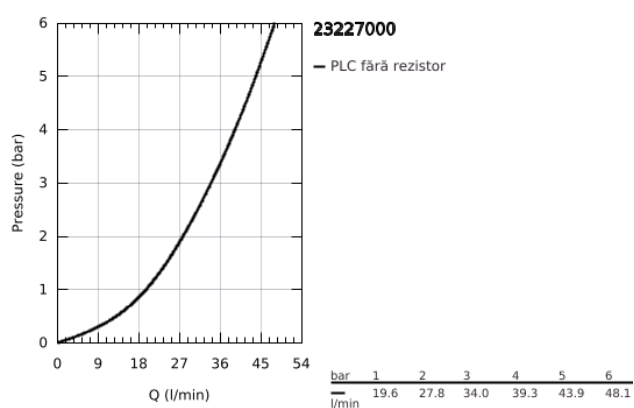

## 23 227 000 GET BATERIE DUȘ MONOCOMANDĂ 1/2"

### DESCRIEREA PRODUSULUI

- Colour: cromat
- montare pe perete
- mâner din metal
- cartuș ceramic de 46 mm cu GROHE SilkMove
- FlowControl Lever with override stop
- limitator de debit reglabil
- reglare debit minim de aproximativ 2.5 l/min
- suprafață GROHE LongLife
- ieșire de duș 1/2" cu valvă sens-unic integrată
- conexiuni excentrice
- protecție împotriva refluxului
- limitator de temperatură opțional cu nr. de referință 46 308