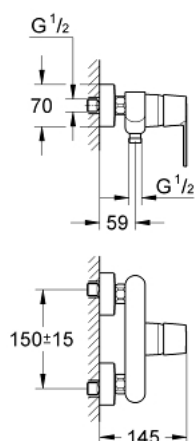

## 23 227 000 GET BATERIE DUȘ MONOCOMANDĂ 1/2"

### DESCRIEREA PRODUSULUI

- Colour: cromat
- montare pe perete
- mâner din metal
- cartuș ceramic de 46 mm cu GROHE SilkMove
- FlowControl Lever with override stop
- limitator de debit reglabil
- reglare debit minim de aproximativ 2.5 l/min
- suprafață GROHE LongLife
- ieșire de duș 1/2" cu valvă sens-unic integrată
- conexiuni excentrice
- protecție împotriva refluxului
- limitator de temperatură opțional cu nr. de referință 46 308

## 23 227 000 GET BATERIE DUȘ MONOCOMANDĂ 1/2"

**PIESE DE SCHIMB** , februarie 2011 – now

- 1: Braț (Spare part-nr. 46708000)
- 2: capac (Spare part-nr. 46427000)
- 3: Cartuș (Spare part-nr. 46588000)
- 4: Ventil de reținere (Spare part-nr. 08565000)
- 5: Prelungire 3/4", 20 mm (Spare part-nr. 0713000M)\*
- 6: piuliță specială (Spare part-nr. 19377000)\*