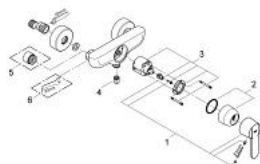

### DESCRIEREA PRODUSULUI

- Colour: cromat
- montare pe perete
- mâner din metal
- cartuș ceramic de 46 mm cu GROHE SilkMove
- FlowControl Lever with override stop
- limitator de debit reglabil
- reglare debit minim de aproximativ 2.5 l/min
- suprafață GROHE LongLife
- ieșire de duș 1/2" cu valvă sens-unic integrată
- conexiuni excentrice
- protecție împotriva refluxului
- limitator de temperatură opțional cu nr. de referință 46 308

## 23 227 000 GET BATERIE DUȘ MONOCOMANDĂ 1/2"

**PIESE DE SCHIMB** , februarie 2011 – now

- 1: Braț (Spare part-nr. 46708000)
- 2: capac (Spare part-nr. 46427000)
- 3: Cartuș (Spare part-nr. 46588000)
- 4: Ventil de reținere (Spare part-nr. 08565000)
- 5: Prelungire 3/4", 20 mm (Spare part-nr. 0713000M)\*
- 6: piuliță specială (Spare part-nr. 19377000)\*