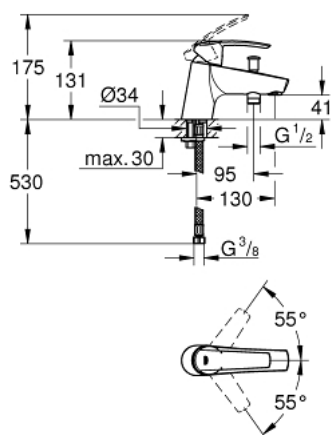

23 229 001 START BATERIE CADĂ MONOCOMANDĂ 1/2"

DESCRIEREA PRODUSULUI

- Colour: cromat
- instalare pe o singură gaură
- mâner din metal
- cartuş ceramic de 35 mm cu GROHE SilkMove
- FlowControl Lever with override stop
- cu limitator de temperatură
- GROHE FastFixation sistem de instalare rapida
- limitator de debit reglabil
- suprafață GROHE LongLife
- divertor cu revenire automată: cadă/duș
- ieșire de duș 1/2" cu valvă sens-unic integrată
- aerator
- racorduri flexibile de conectare la apă
- protecție împotriva refluxului

23 229 001 START BATERIE CADĂ MONOCOMANDĂ 1/2"

PIESE DE SCHIMB , noiembrie 2014 – now

- 1: Braț (Spare part-nr. 46897000)
- 2: capac (Spare part-nr. 46492000)
- 3: Screw coupling (Spare part-nr. 46460000)
- 4: Cartuș (Spare part-nr. 46589000)
- 5: Buton de comutare (Spare part-nr. 65648000)
- 6: Comutator (Spare part-nr. 65655000)
- 7: Ventil de reținere (Spare part-nr. 08565000)
- 8: Aerator (Spare part-nr. 13941000)
- 9: Ansamblu de fixare a tijei nefiletate (Spare part-nr. 46671000)
- 10: Cheie tubulară (Spare part-nr. 19332000)*
- 11: Cheie pentru montare (Spare part-nr. 19017000)*