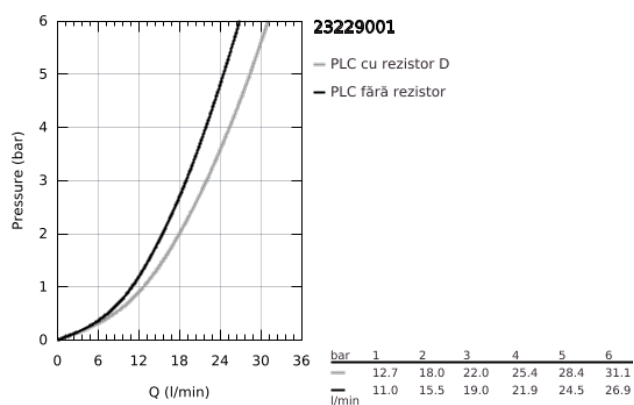

23 229 001 START BATERIE CADĂ MONOCOMANDĂ 1/2"

DESCRIEREA PRODUSULUI

- Colour: cromat
- instalare pe o singură gaură
- mâner din metal
- cartuş ceramic de 35 mm cu GROHE SilkMove
- FlowControl Lever with override stop
- cu limitator de temperatură
- GROHE FastFixation sistem de instalare rapida
- limitator de debit reglabil
- suprafață GROHE LongLife
- divertor cu revenire automată: cadă/duș
- ieșire de duș 1/2" cu valvă sens-unic integrată
- aerator
- racorduri flexibile de conectare la apă
- protecție împotriva refluxului

23 229 001 START BATERIE CADĂ MONOCOMANDĂ 1/2"

PIESE DE SCHIMB , noiembrie 2014 – now

- 1: Braț (Spare part-nr. 46897000)
- 2: capac (Spare part-nr. 46492000)
- 3: Screw coupling (Spare part-nr. 46460000)
- 4: Cartuș (Spare part-nr. 46589000)
- 5: Buton de comutare (Spare part-nr. 65648000)
- 6: Comutator (Spare part-nr. 65655000)
- 7: Ventil de reținere (Spare part-nr. 08565000)
- 8: Aerator (Spare part-nr. 13941000)
- 9: Ansamblu de fixare a tijei nefiletate (Spare part-nr. 46671000)
- 10: Cheie tubulară (Spare part-nr. 19332000)*
- 11: Cheie pentru montare (Spare part-nr. 19017000)*