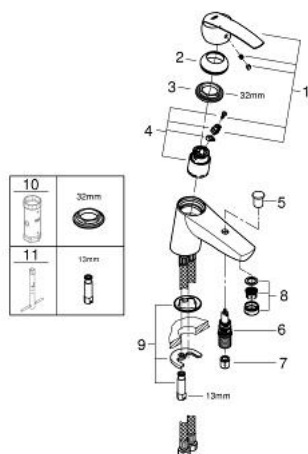

23 229 001 START BATERIE CADĂ MONOCOMANDĂ 1/2"

DESCRIEREA PRODUSULUI

- Colour: cromat
- instalare pe o singură gaură
- mâner din metal
- cartuş ceramic de 35 mm cu GROHE SilkMove
- FlowControl Lever with override stop
- cu limitator de temperatură
- GROHE FastFixation sistem de instalare rapida
- limitator de debit reglabil
- suprafață GROHE LongLife
- divertor cu revenire automată: cadă/duș
- ieșire de duș 1/2" cu valvă sens-unic integrată
- aerator
- racorduri flexibile de conectare la apă
- protecție împotriva refluxului

23 229 001 START BATERIE CADĂ MONOCOMANDĂ 1/2"

PIESE DE SCHIMB , noiembrie 2014 – now

- 1: Braț (Spare part-nr. 46897000)
- 2: capac (Spare part-nr. 46492000)
- 3: Screw coupling (Spare part-nr. 46460000)
- 4: Cartuș (Spare part-nr. 46589000)
- 5: Buton de comutare (Spare part-nr. 65648000)
- 6: Comutator (Spare part-nr. 65655000)
- 7: Ventil de reținere (Spare part-nr. 08565000)
- 8: Aerator (Spare part-nr. 13941000)
- 9: Ansamblu de fixare a tijei nefiletate (Spare part-nr. 46671000)
- 10: Cheie tubulară (Spare part-nr. 19332000)*
- 11: Cheie pentru montare (Spare part-nr. 19017000)*