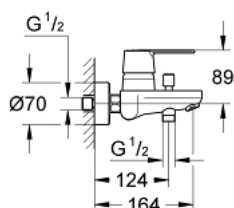

23 230 000 GET BATERIE CADĂ MONOCOMANDĂ 1/2"

DESCRIEREA PRODUSULUI

- Colour: cromat
- montare pe perete
- mâner din metal
- cartuş ceramic de 46 mm cu GROHE SilkMove
- FlowControl Lever with override stop
- limitator de debit reglabil
- reglare debit minim de aproximativ 2.5 l/min
- suprafață GROHE LongLife
- divertor cu revenire automată: cadă/duș
- ieșire de duș 1/2" cu valvă sens-unic integrată
- aerator
- conexiuni excentrice
- protecție împotriva refluxului
- nivel de zgomot I în conformitate cu DIN 4109

23 230 000 GET BATERIE CADĂ MONOCOMANDĂ 1/2"

PIESE DE SCHIMB , februarie 2011 – now

- 1: Braț (Spare part-nr. 46708000)
 - 2: capac (Spare part-nr. 46427000)
 - 3: Cartuș (Spare part-nr. 46588000)
 - 4: Buton de comutare (Spare part-nr. 64309000)
 - 5: Comutator (Spare part-nr. 65655000)
 - 6: Ventil de reținere (Spare part-nr. 08565000)
 - 7: Aerator (Spare part-nr. 13952000)
 - 8: Prolungire 3/4", 20 mm (Spare part-nr. 0713000M)*
 - 9: piuliță specială (Spare part-nr. 19377000)*
- * Optional accessories