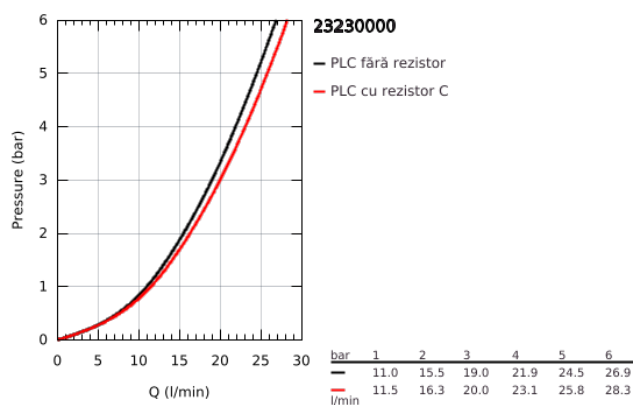

23 230 000 GET BATERIE CADĂ MONOCOMANDĂ 1/2"

DESCRIEREA PRODUSULUI

- Colour: cromat
- montare pe perete
- mâner din metal
- cartuş ceramic de 46 mm cu GROHE SilkMove
- FlowControl Lever with override stop
- limitator de debit reglabil
- reglare debit minim de aproximativ 2.5 l/min
- suprafață GROHE LongLife
- divertor cu revenire automată: cadă/duș
- ieșire de duș 1/2" cu valvă sens-unic integrată
- aerator
- conexiuni excentrice
- protecție împotriva refluxului
- nivel de zgomot I în conformitate cu DIN 4109