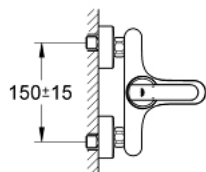

23 230 000 GET BATERIE CADĂ MONOCOMANDĂ 1/2"

DESCRIEREA PRODUSULUI

- Colour: cromat
- montare pe perete
- mâner din metal
- cartuş ceramic de 46 mm cu GROHE SilkMove
- FlowControl Lever with override stop
- limitator de debit reglabil
- reglare debit minim de aproximativ 2.5 l/min
- suprafață GROHE LongLife
- divertor cu revenire automată: cadă/duș
- ieșire de duș 1/2" cu valvă sens-unic integrată
- aerator
- conexiuni excentrice
- protecție împotriva refluxului
- nivel de zgomot I în conformitate cu DIN 4109

23 230 000 GET BATERIE CADĂ MONOCOMANDĂ 1/2"

PIESE DE SCHIMB , februarie 2011 – now

- 1: Braț (Spare part-nr. 46708000)
 - 2: capac (Spare part-nr. 46427000)
 - 3: Cartuș (Spare part-nr. 46588000)
 - 4: Buton de comutare (Spare part-nr. 64309000)
 - 5: Comutator (Spare part-nr. 65655000)
 - 6: Ventil de reținere (Spare part-nr. 08565000)
 - 7: Aerator (Spare part-nr. 13952000)
 - 8: Prolungire 3/4", 20 mm (Spare part-nr. 0713000M)*
 - 9: piuliță specială (Spare part-nr. 19377000)*
- * Optional accessories